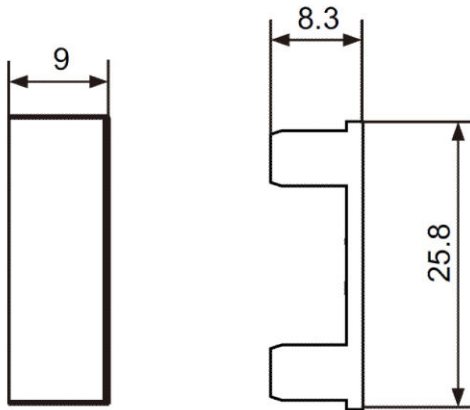

## Technical Data

Min. ambient temperature (°C)	-45
Max. ambient temperature (°C)	70
Temperature range - Operation (°C)	-45 to +70
Colour	White
Material	PA

## Dimensioned drawing: Marking tag for YRS socket