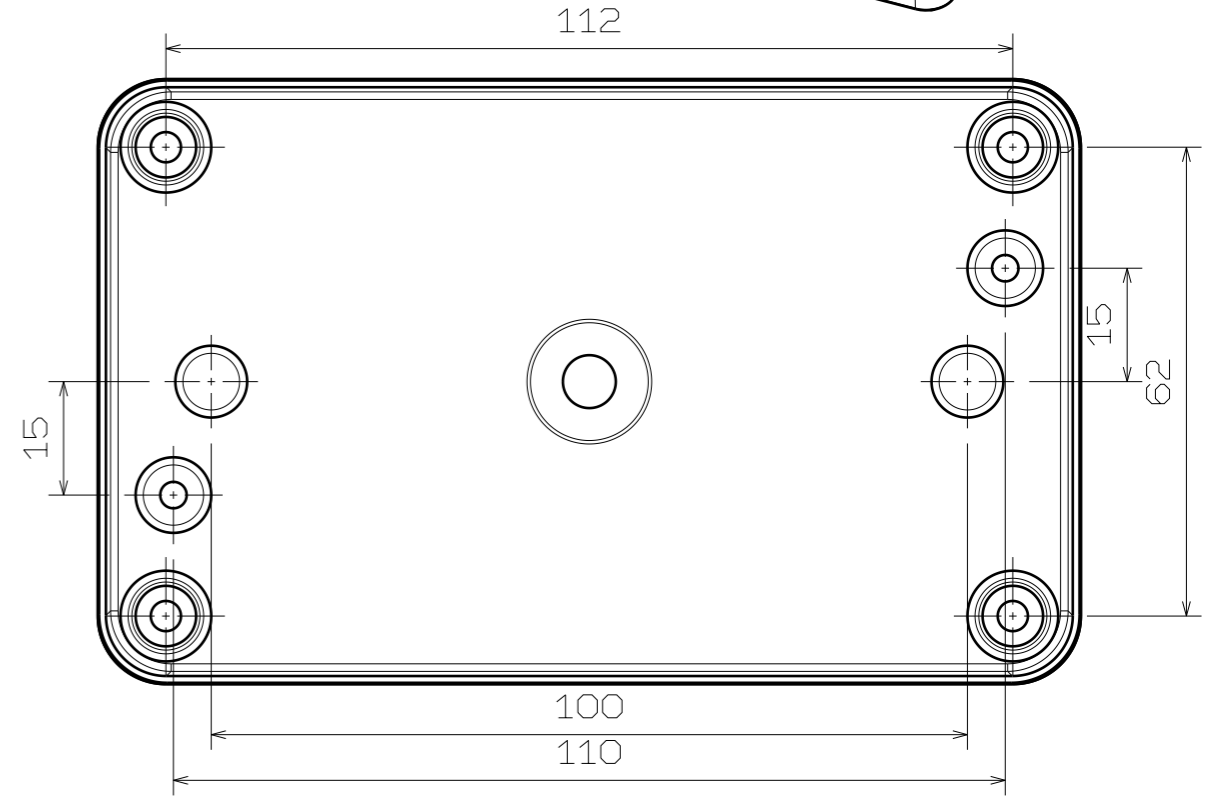

DS-XX-0813

断面図E-E
スケール 2:1

切断図F-F
スケール 2:1

COVER BOLT