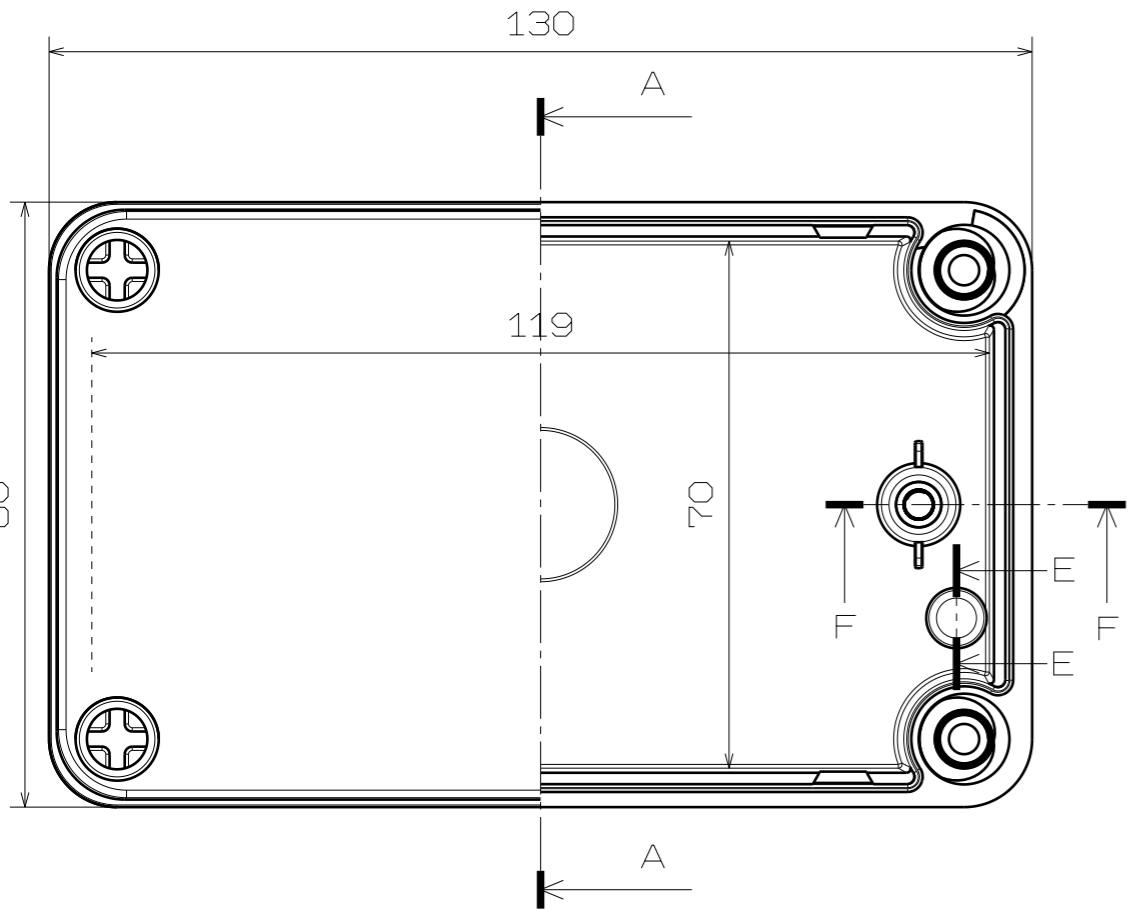

DS-XX-0813

断面図E-E
スケール 2:1

切断図F-F
スケール 2:1

COVER BOLT