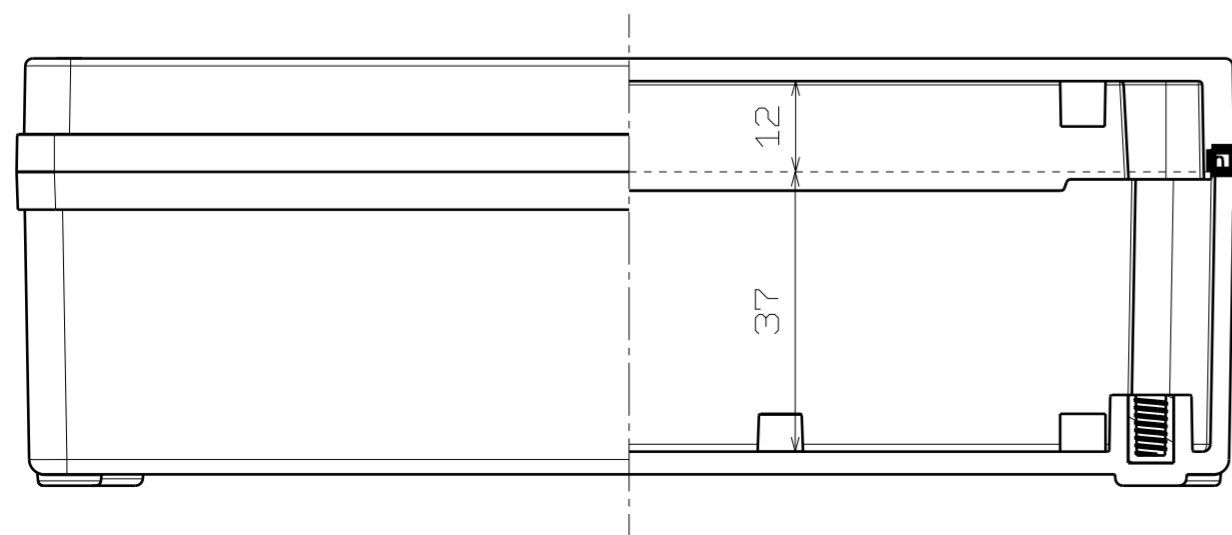

DS-XX-0816-S

断面E-E
スケール 2:1

断面F-F
スケール 2:1

COVER BOLT