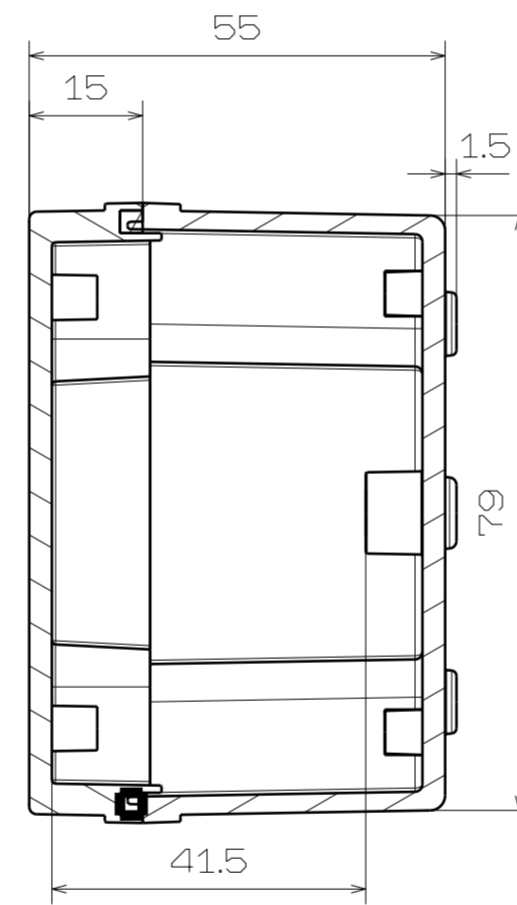

DS-XX-0816-S

断面E-E
スケール 2:1

断面F-F
スケール 2:1

COVER BOLT