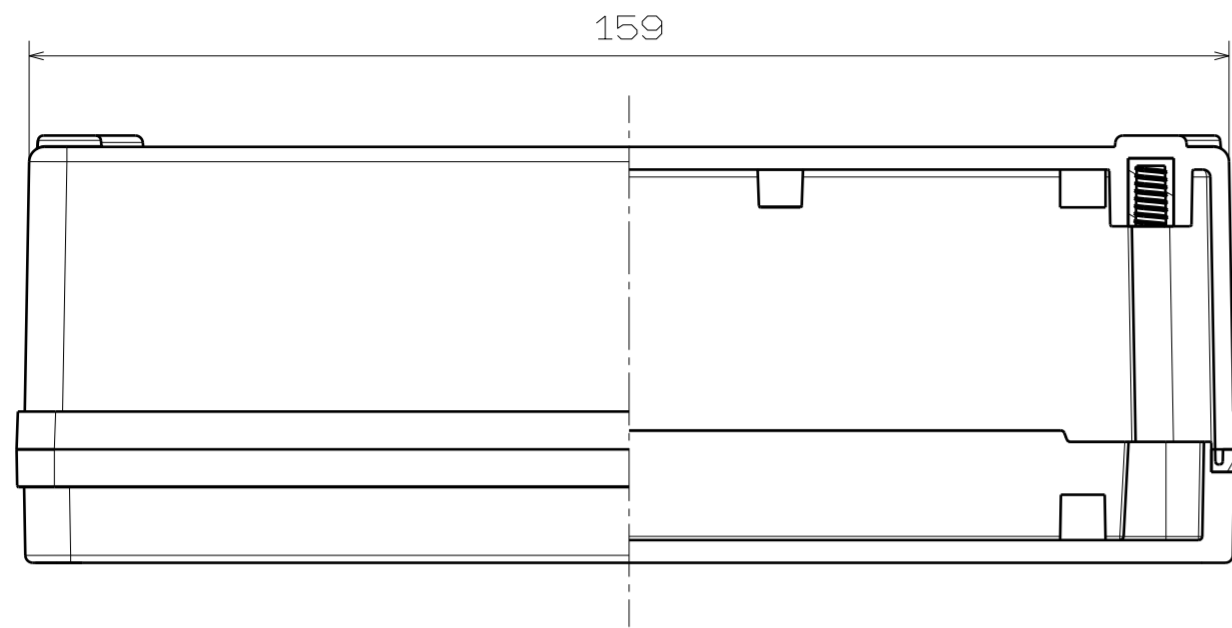

DS-XX-0816-S

断面E-E
スケール 2:1

断面F-F
スケール 2:1

COVER BOLT