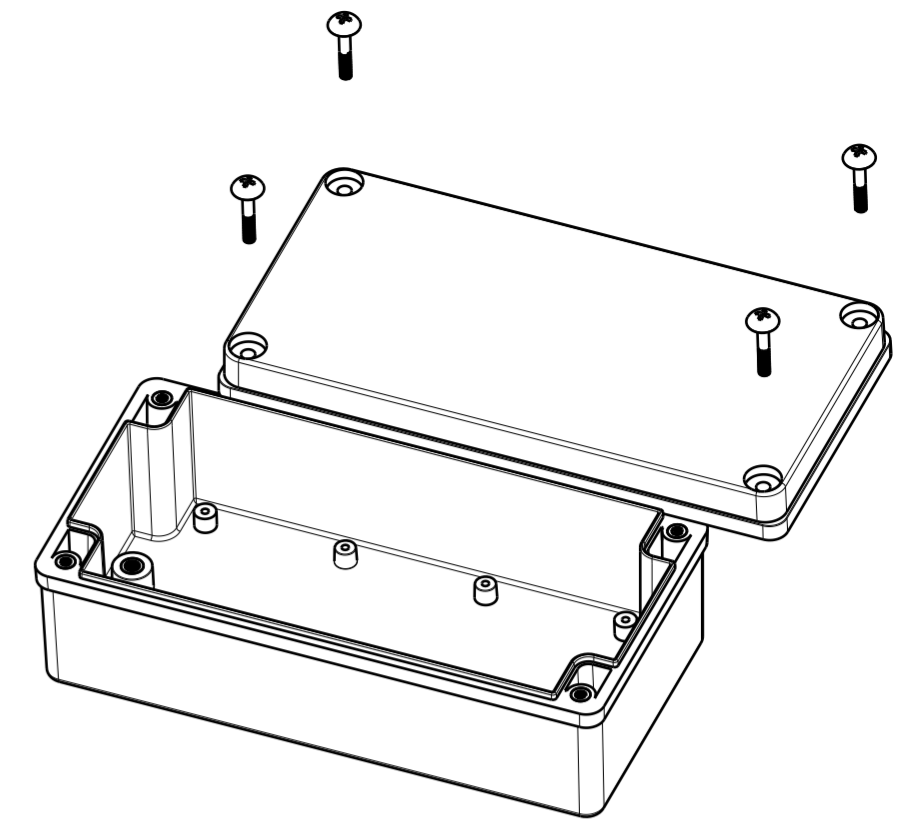

DS-XX-0816-S

断面E-E
スケール 2:1

断面F-F
スケール 2:1

COVER BOLT