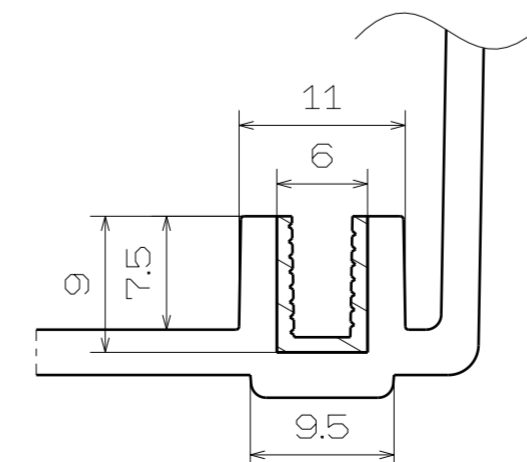

DS-XX-0816-S

断面E-E
スケール 2:1

断面F-F
スケール 2:1

COVER BOLT