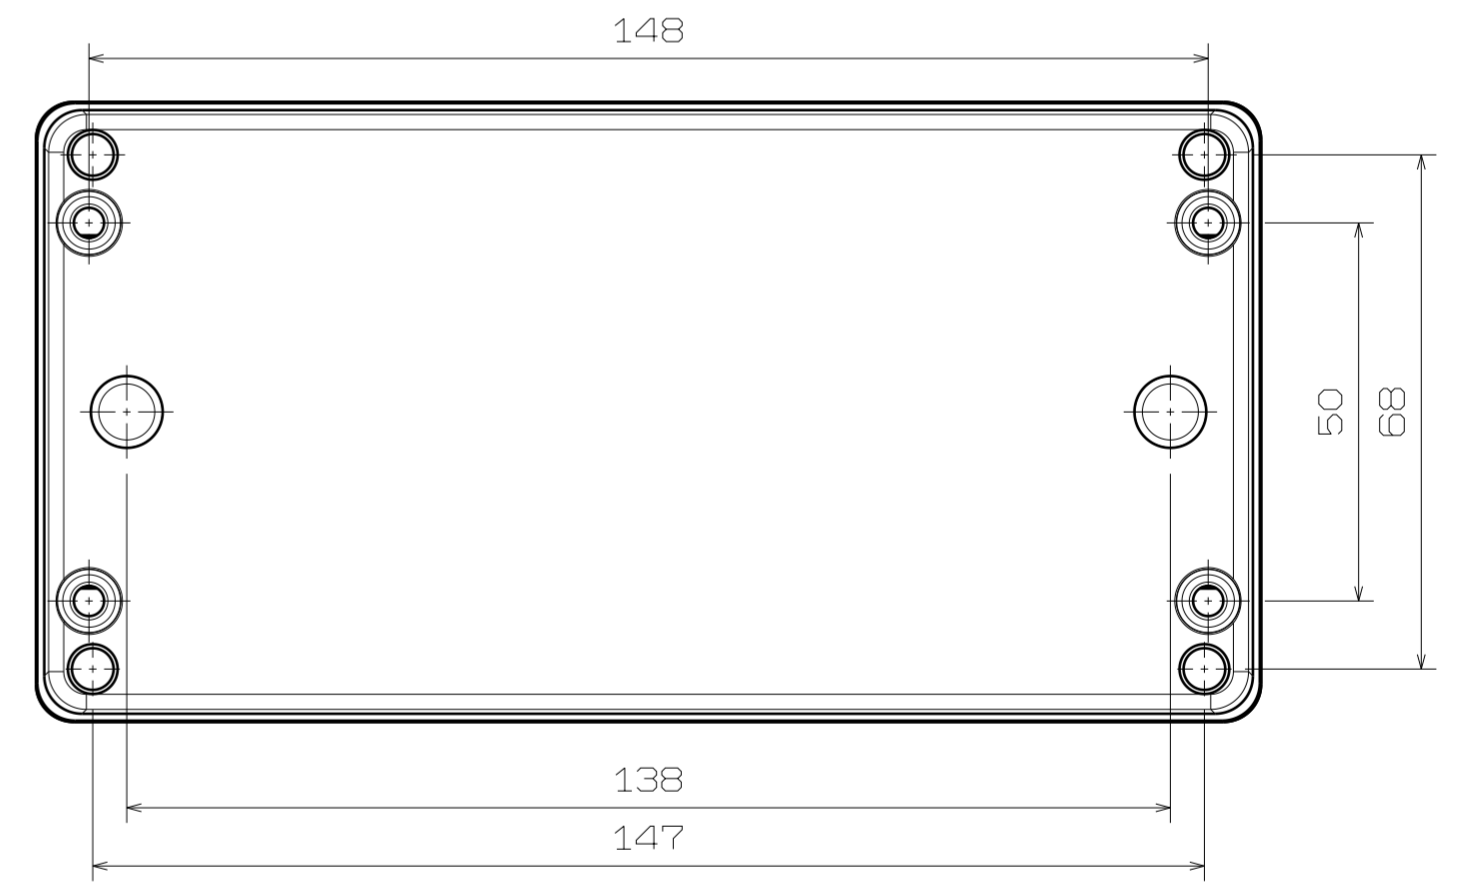

DS-XX-0816-S

断面E-E
スケール 2:1

断面F-F
スケール 2:1

COVER BOLT