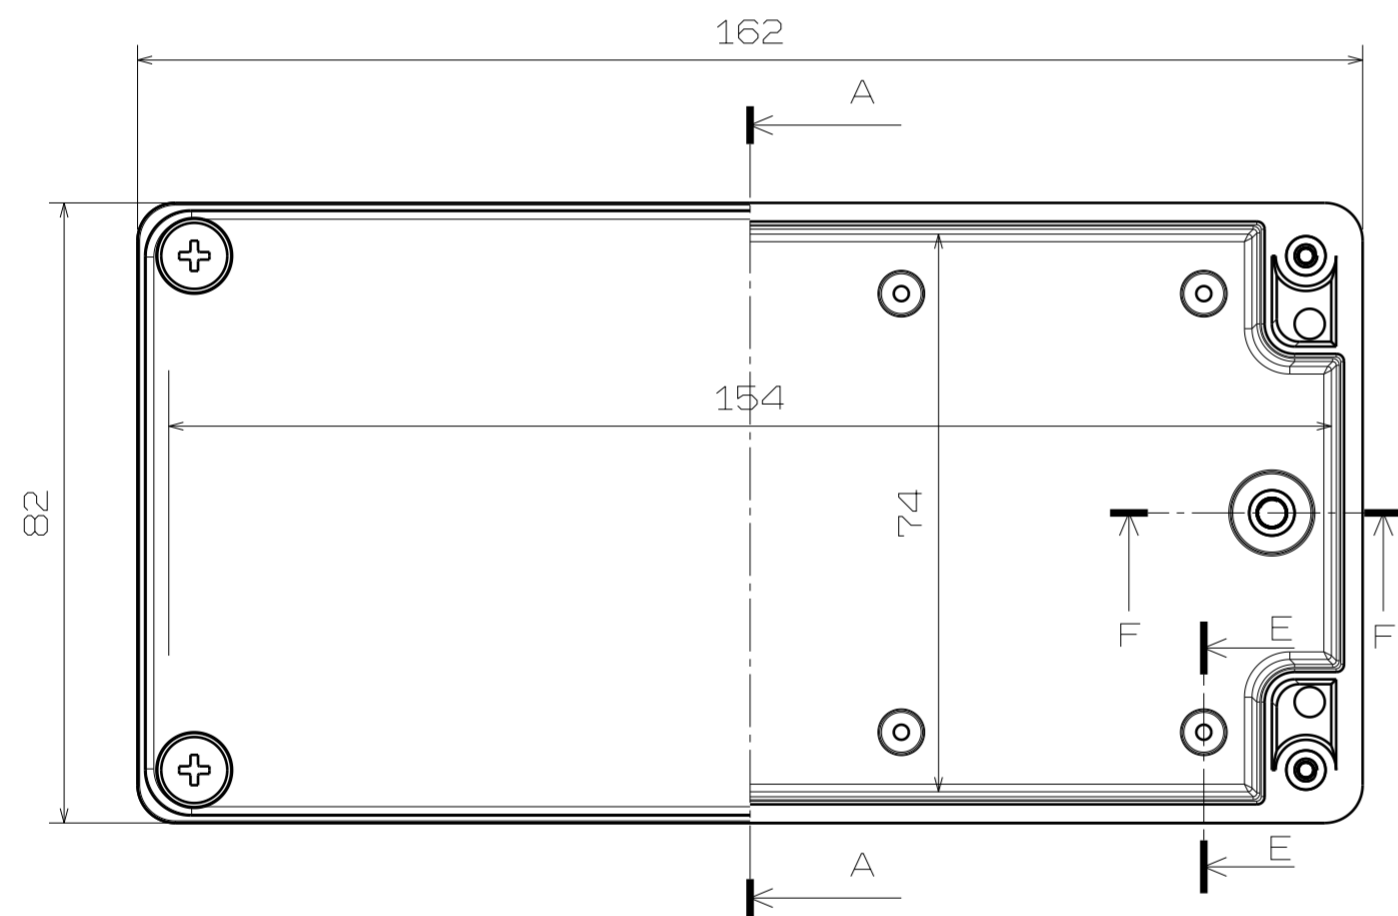

DS-XX-0816-S

断面E-E
スケール 2:1

断面F-F
スケール 2:1

COVER BOLT