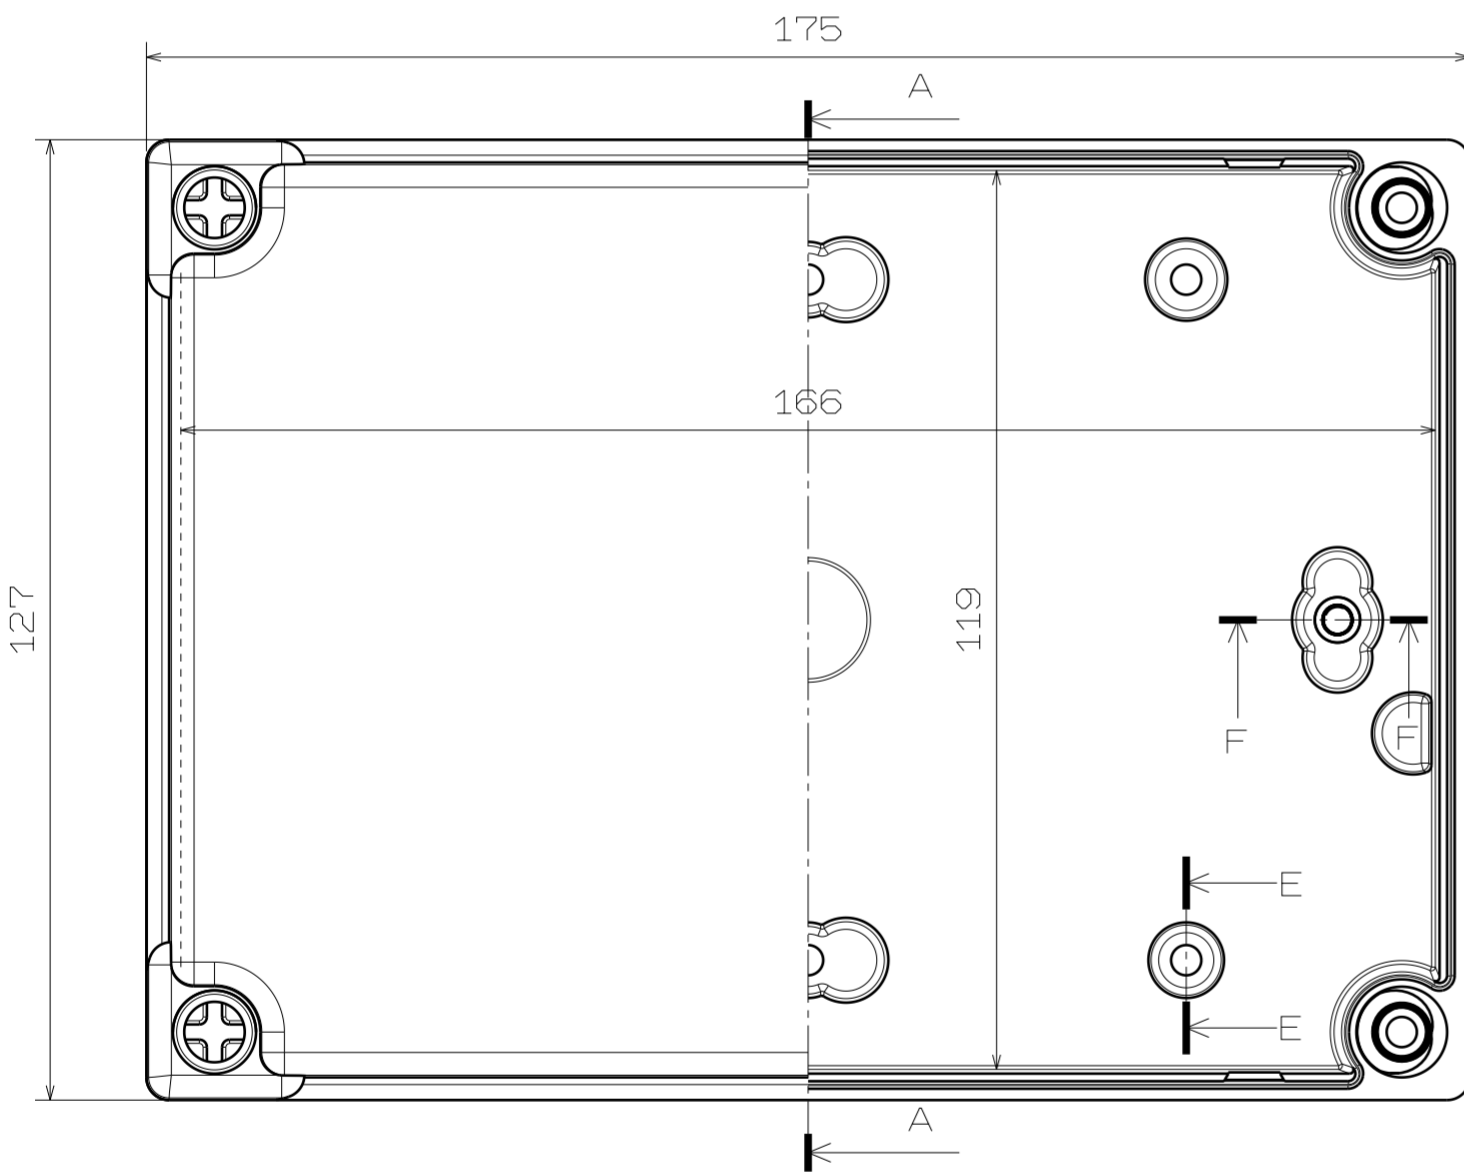

DS-XX-1217

COVER BOLT