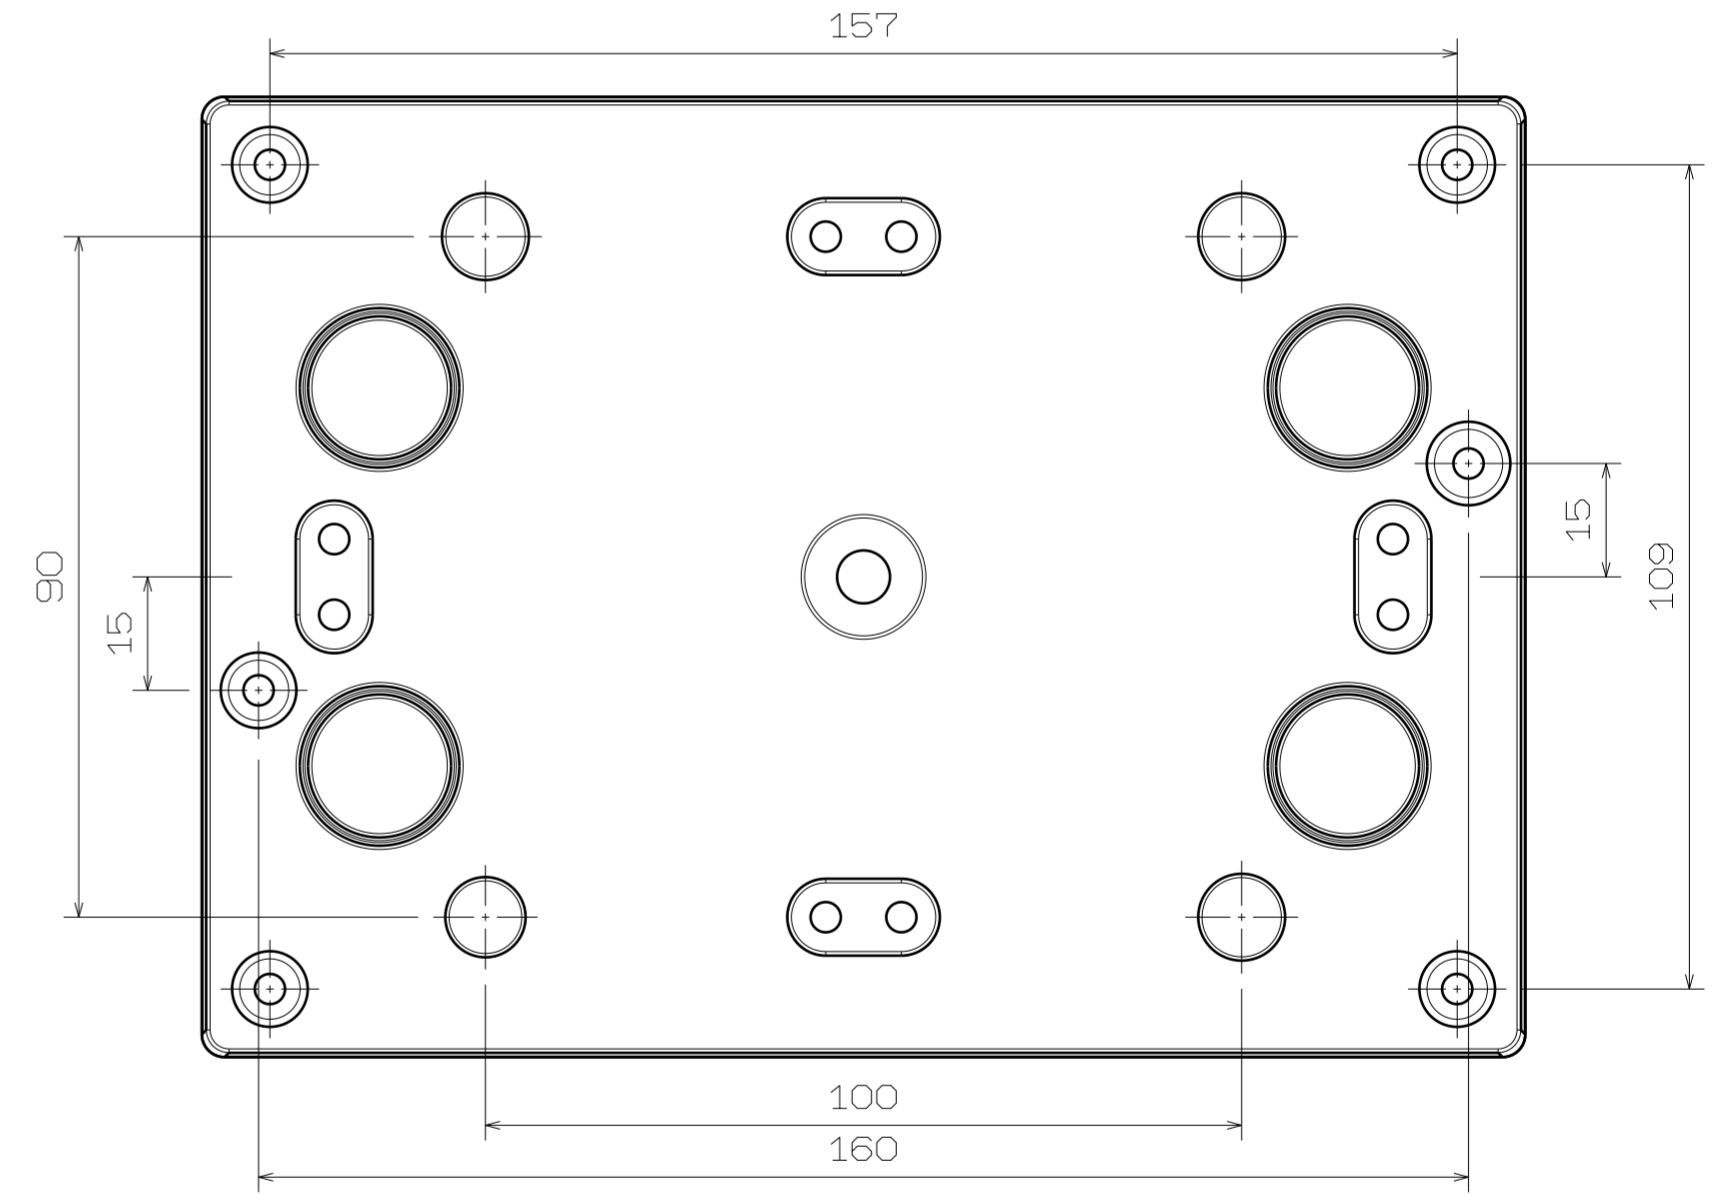

DS-XX-1217

COVER BOLT