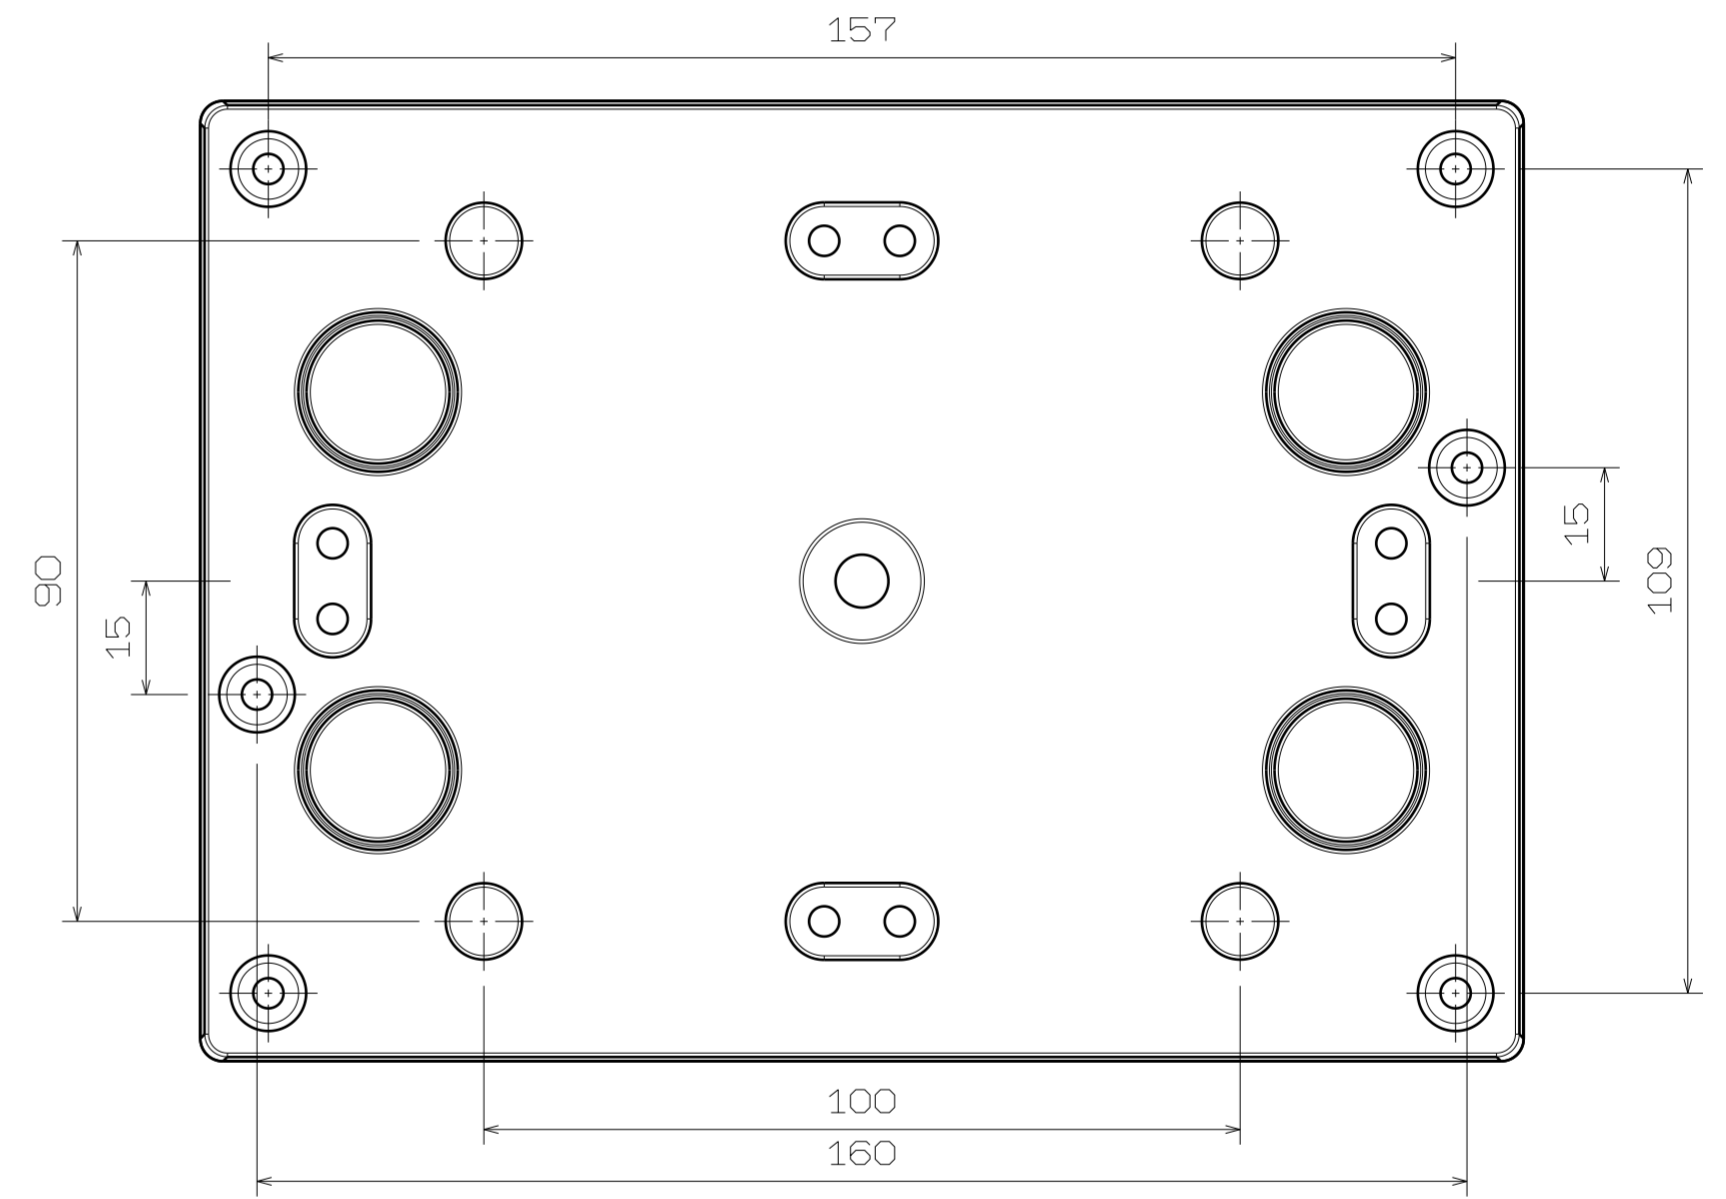

DS-XX-1217-1

断面E-E
スケール 2:1

断面F-F
スケール 2:1

COVER BOLT