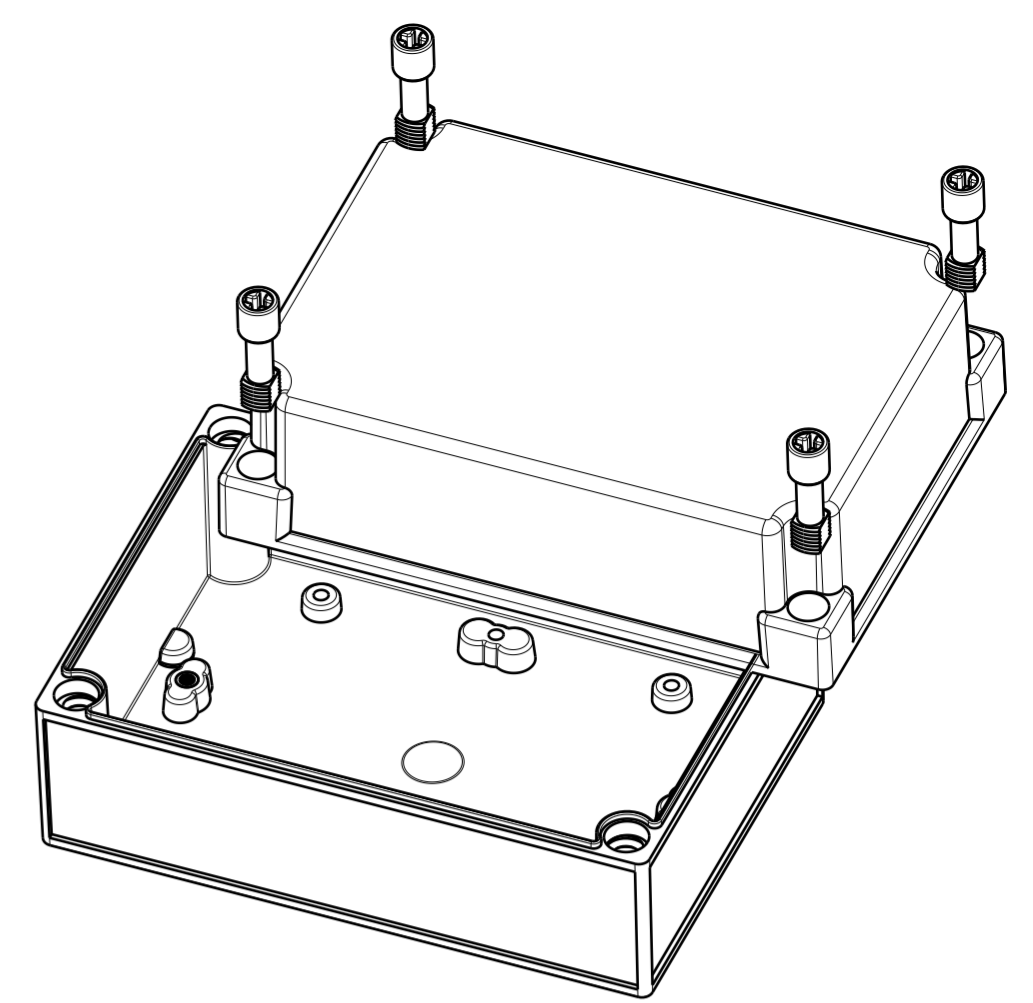

DS-XX-1217-1

断面E-E
スケール 2:1

断面F-F
スケール 2:1

COVER BOLT