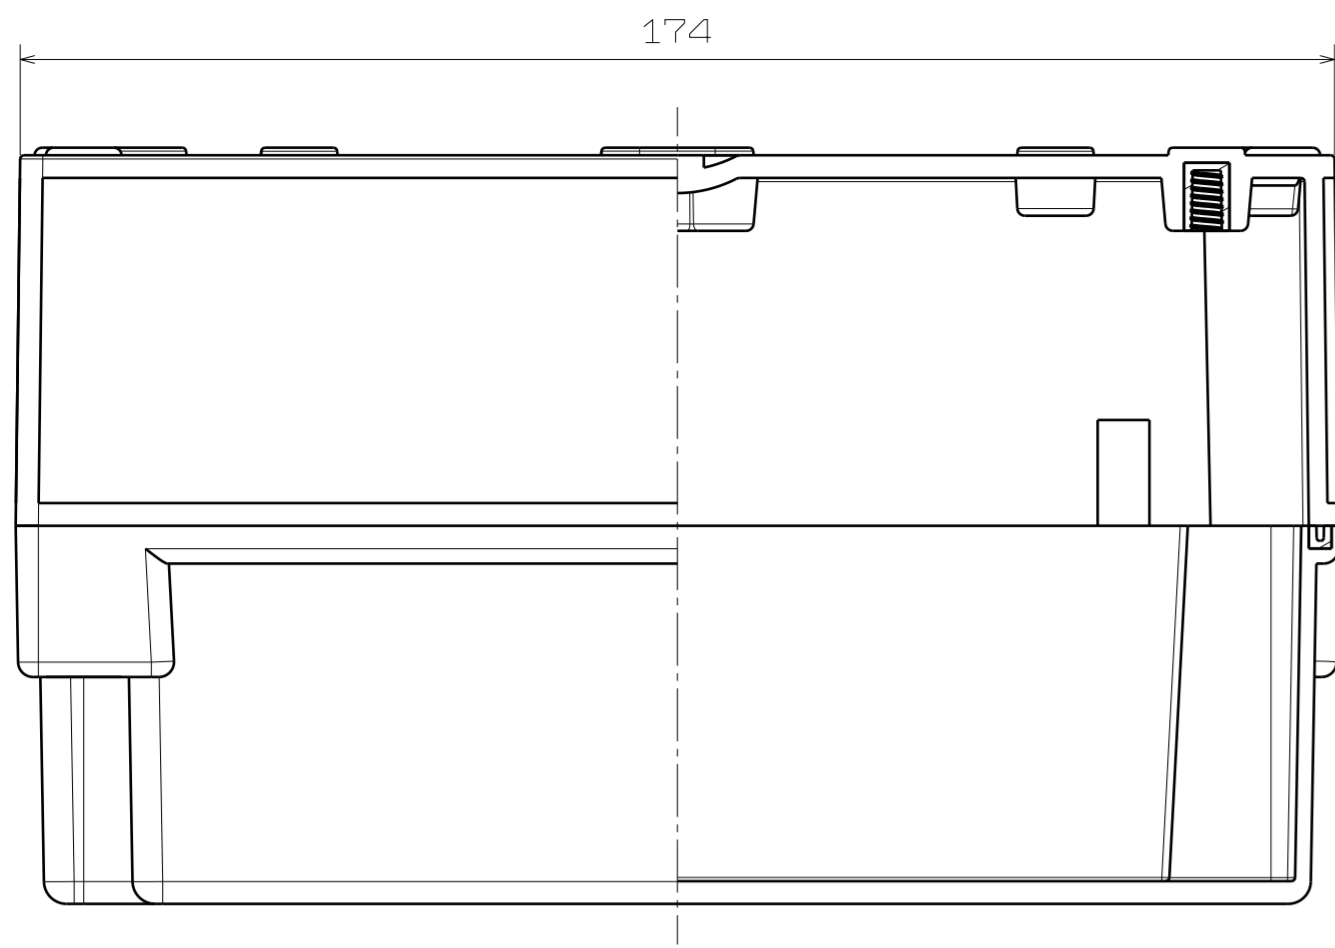

DS-XX-1217-1

断面E-E
スケール 2:1

断面F-F
スケール 2:1

COVER BOLT