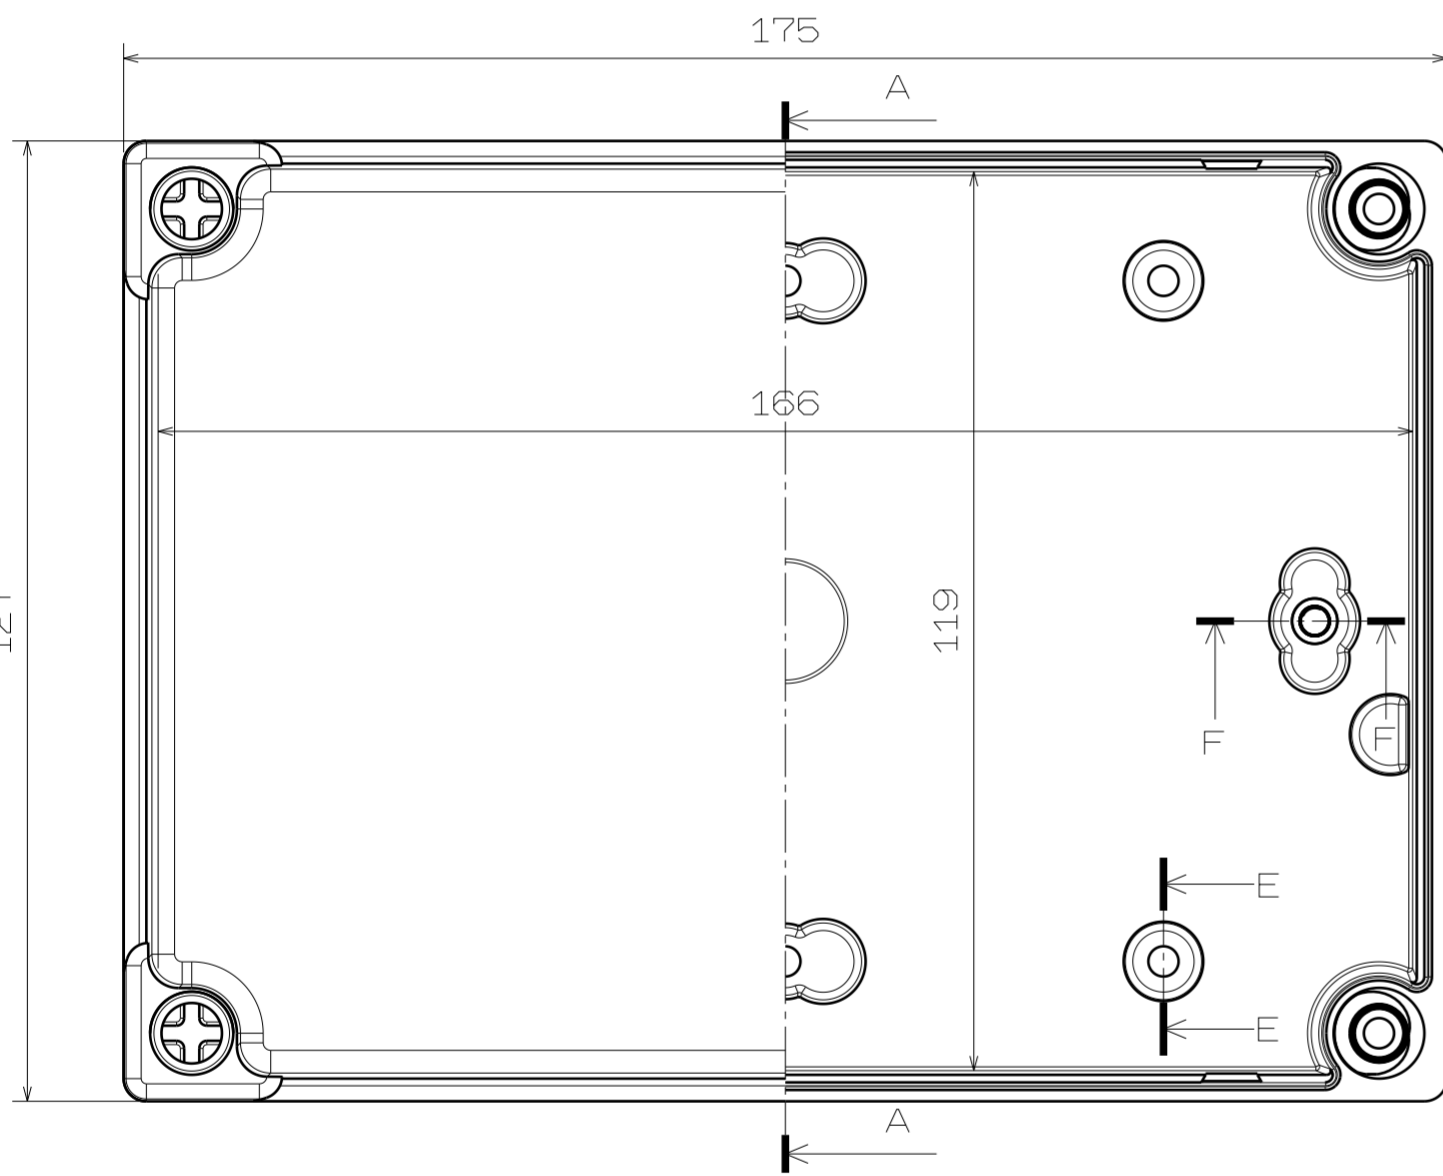

DS-XX-1217-1

断面E-E
スケール 2:1

断面F-F
スケール 2:1

COVER BOLT