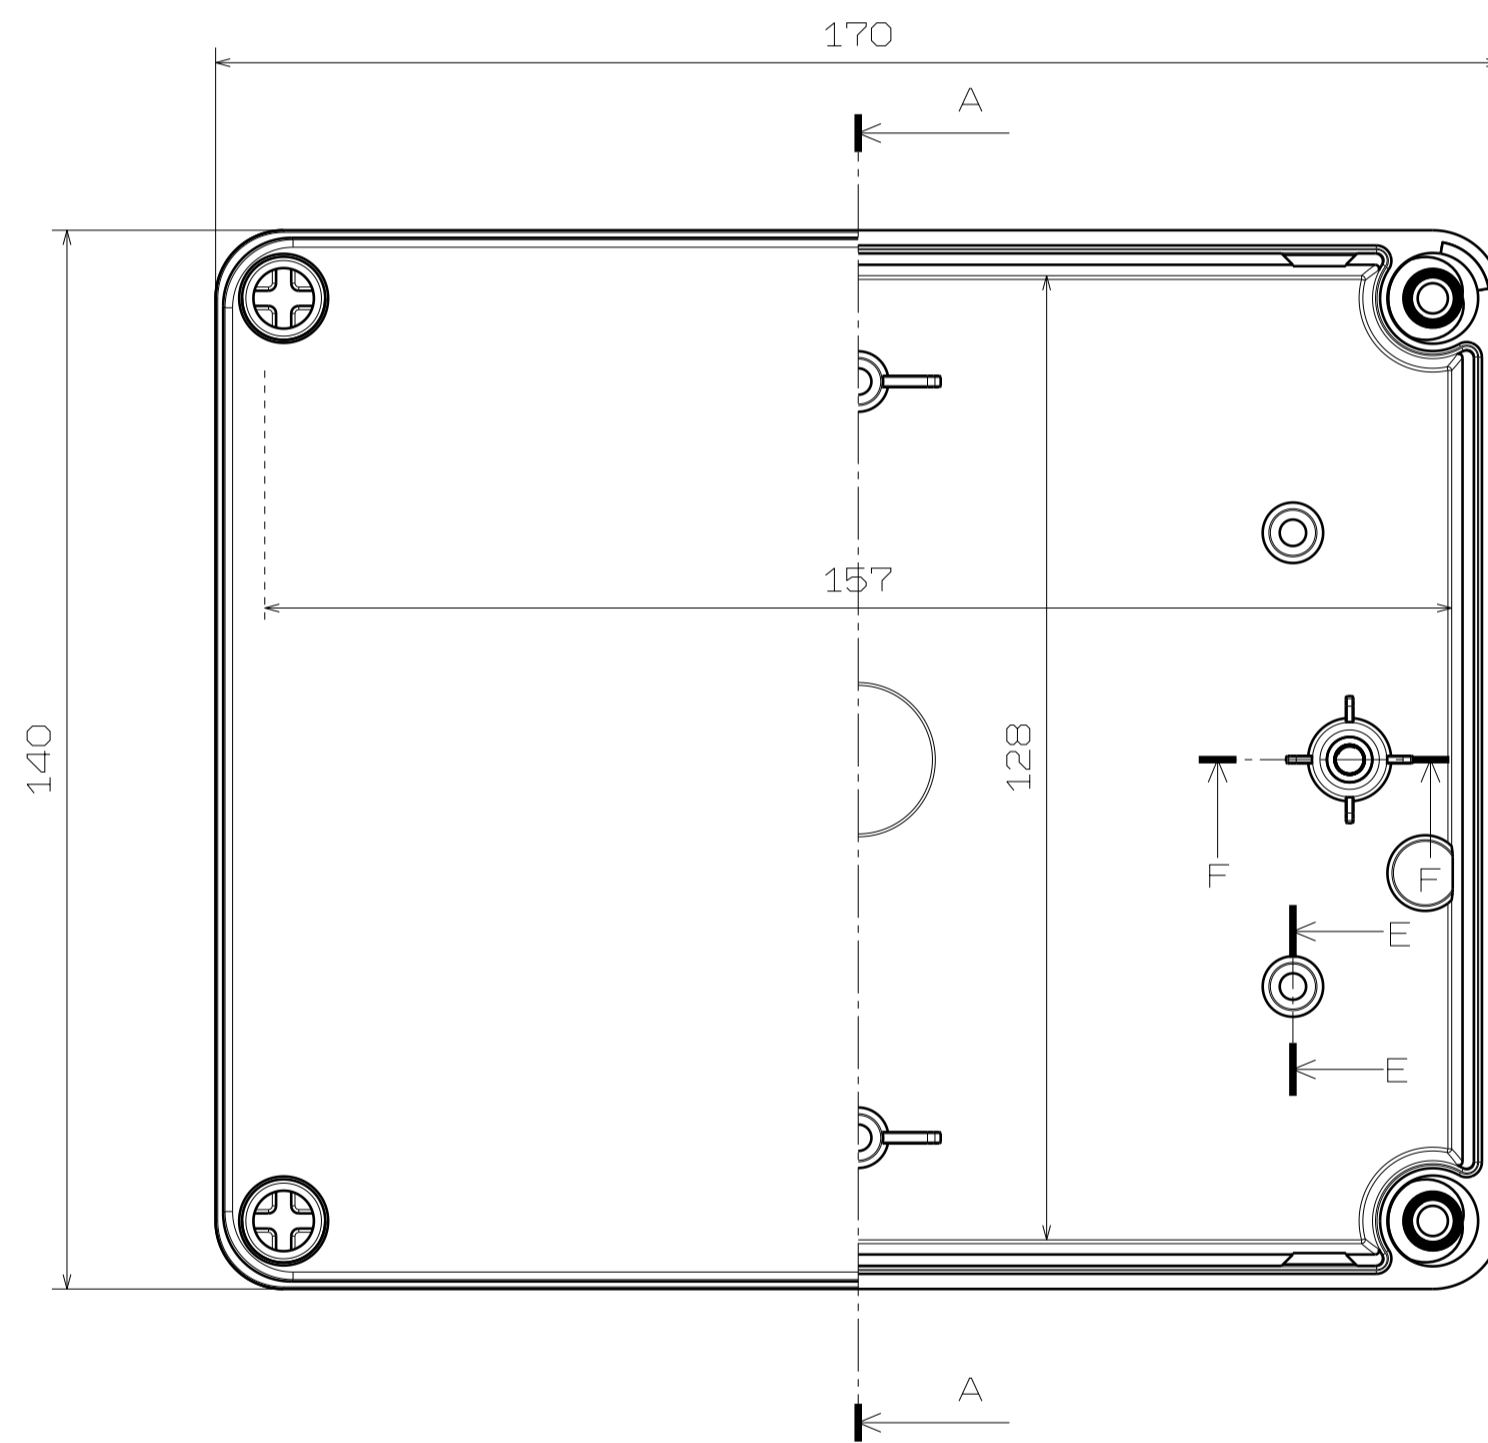

DS-XX-1417

COVER BOLT