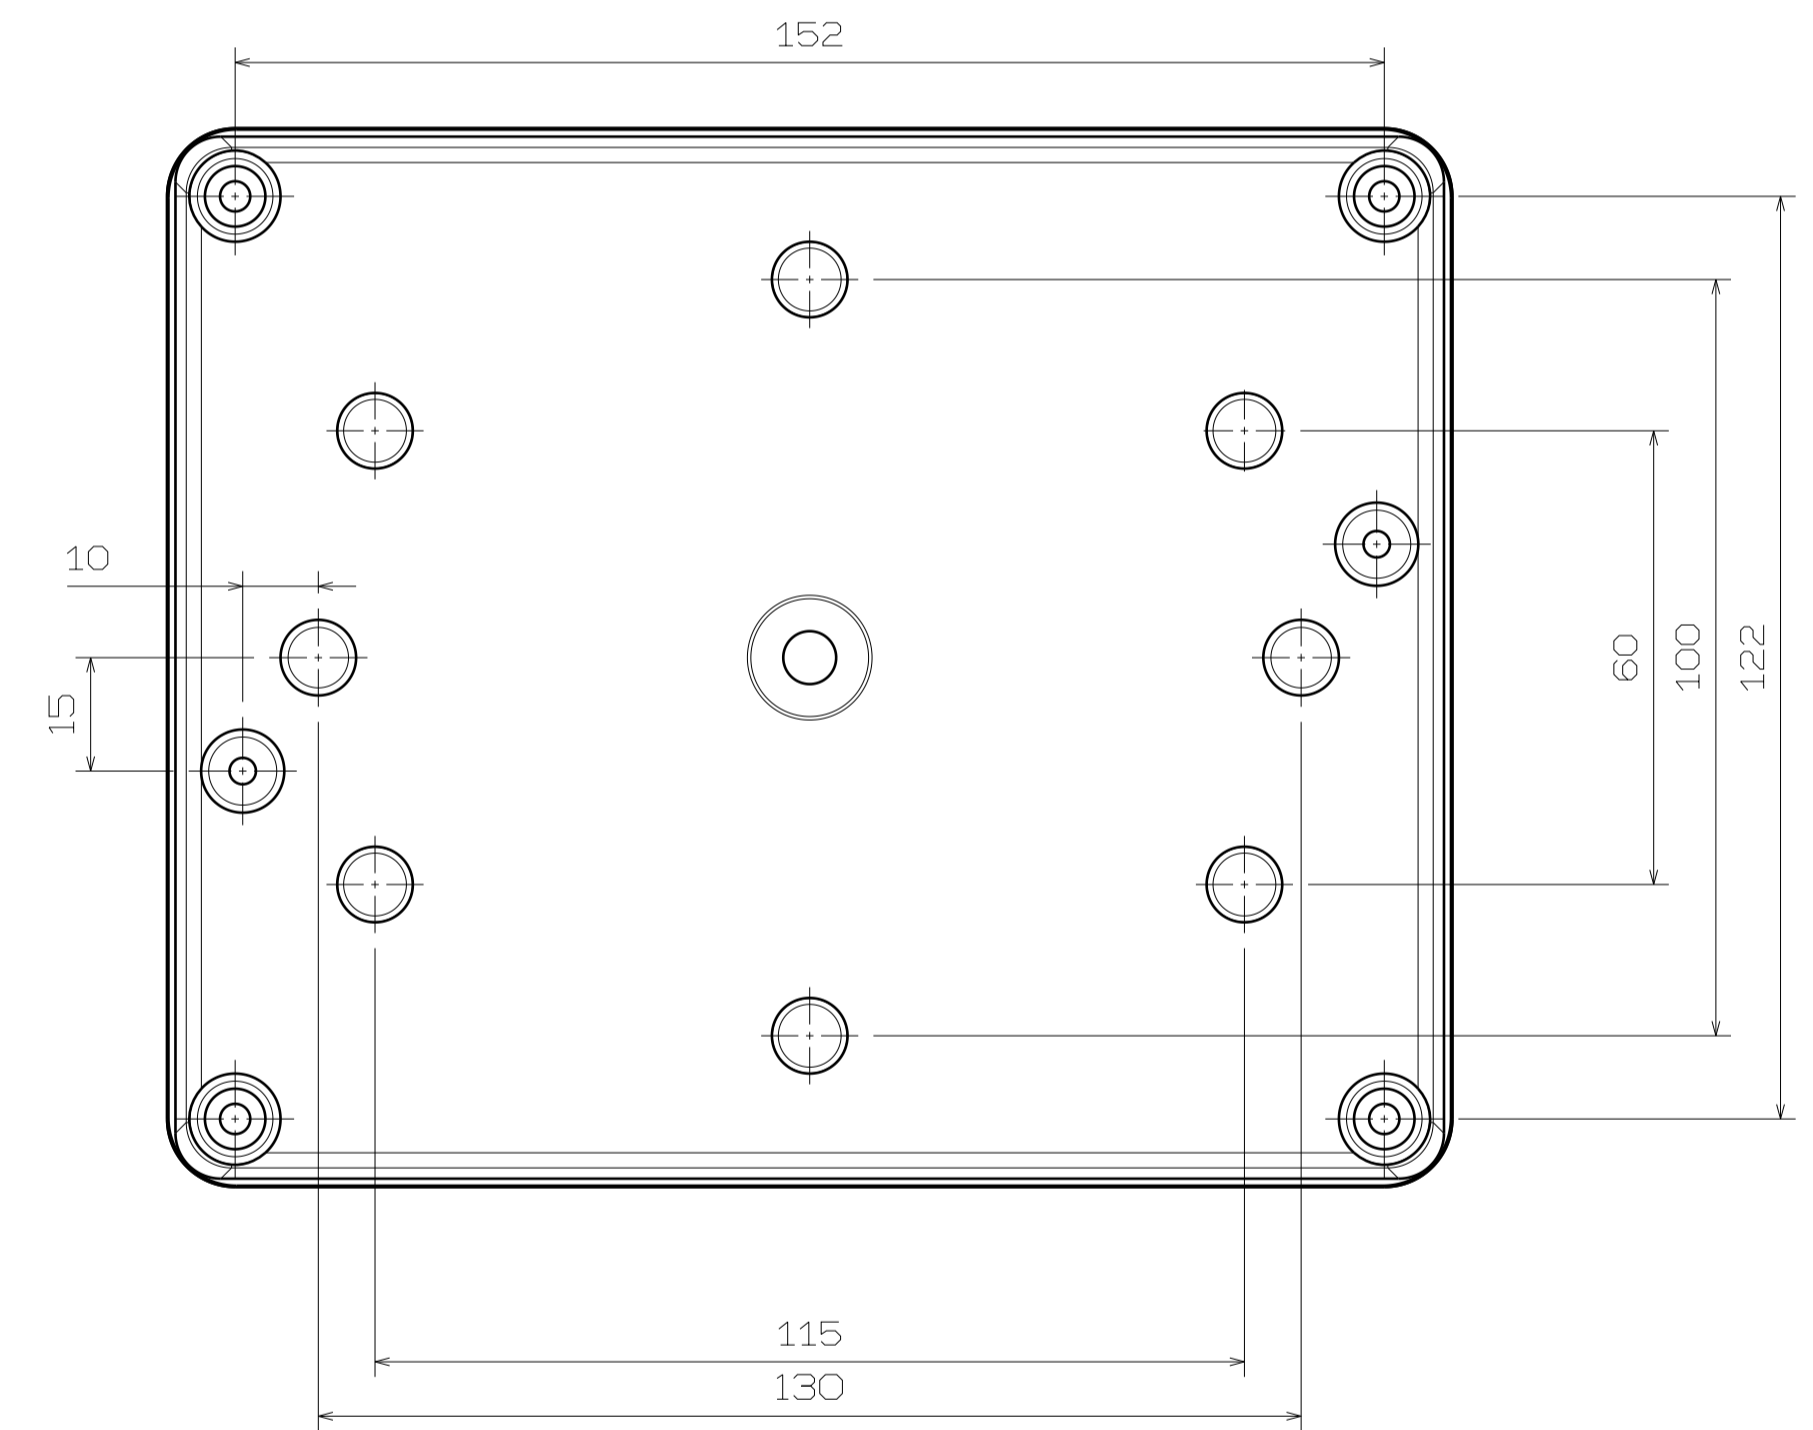

DS-XX-1417

COVER BOLT