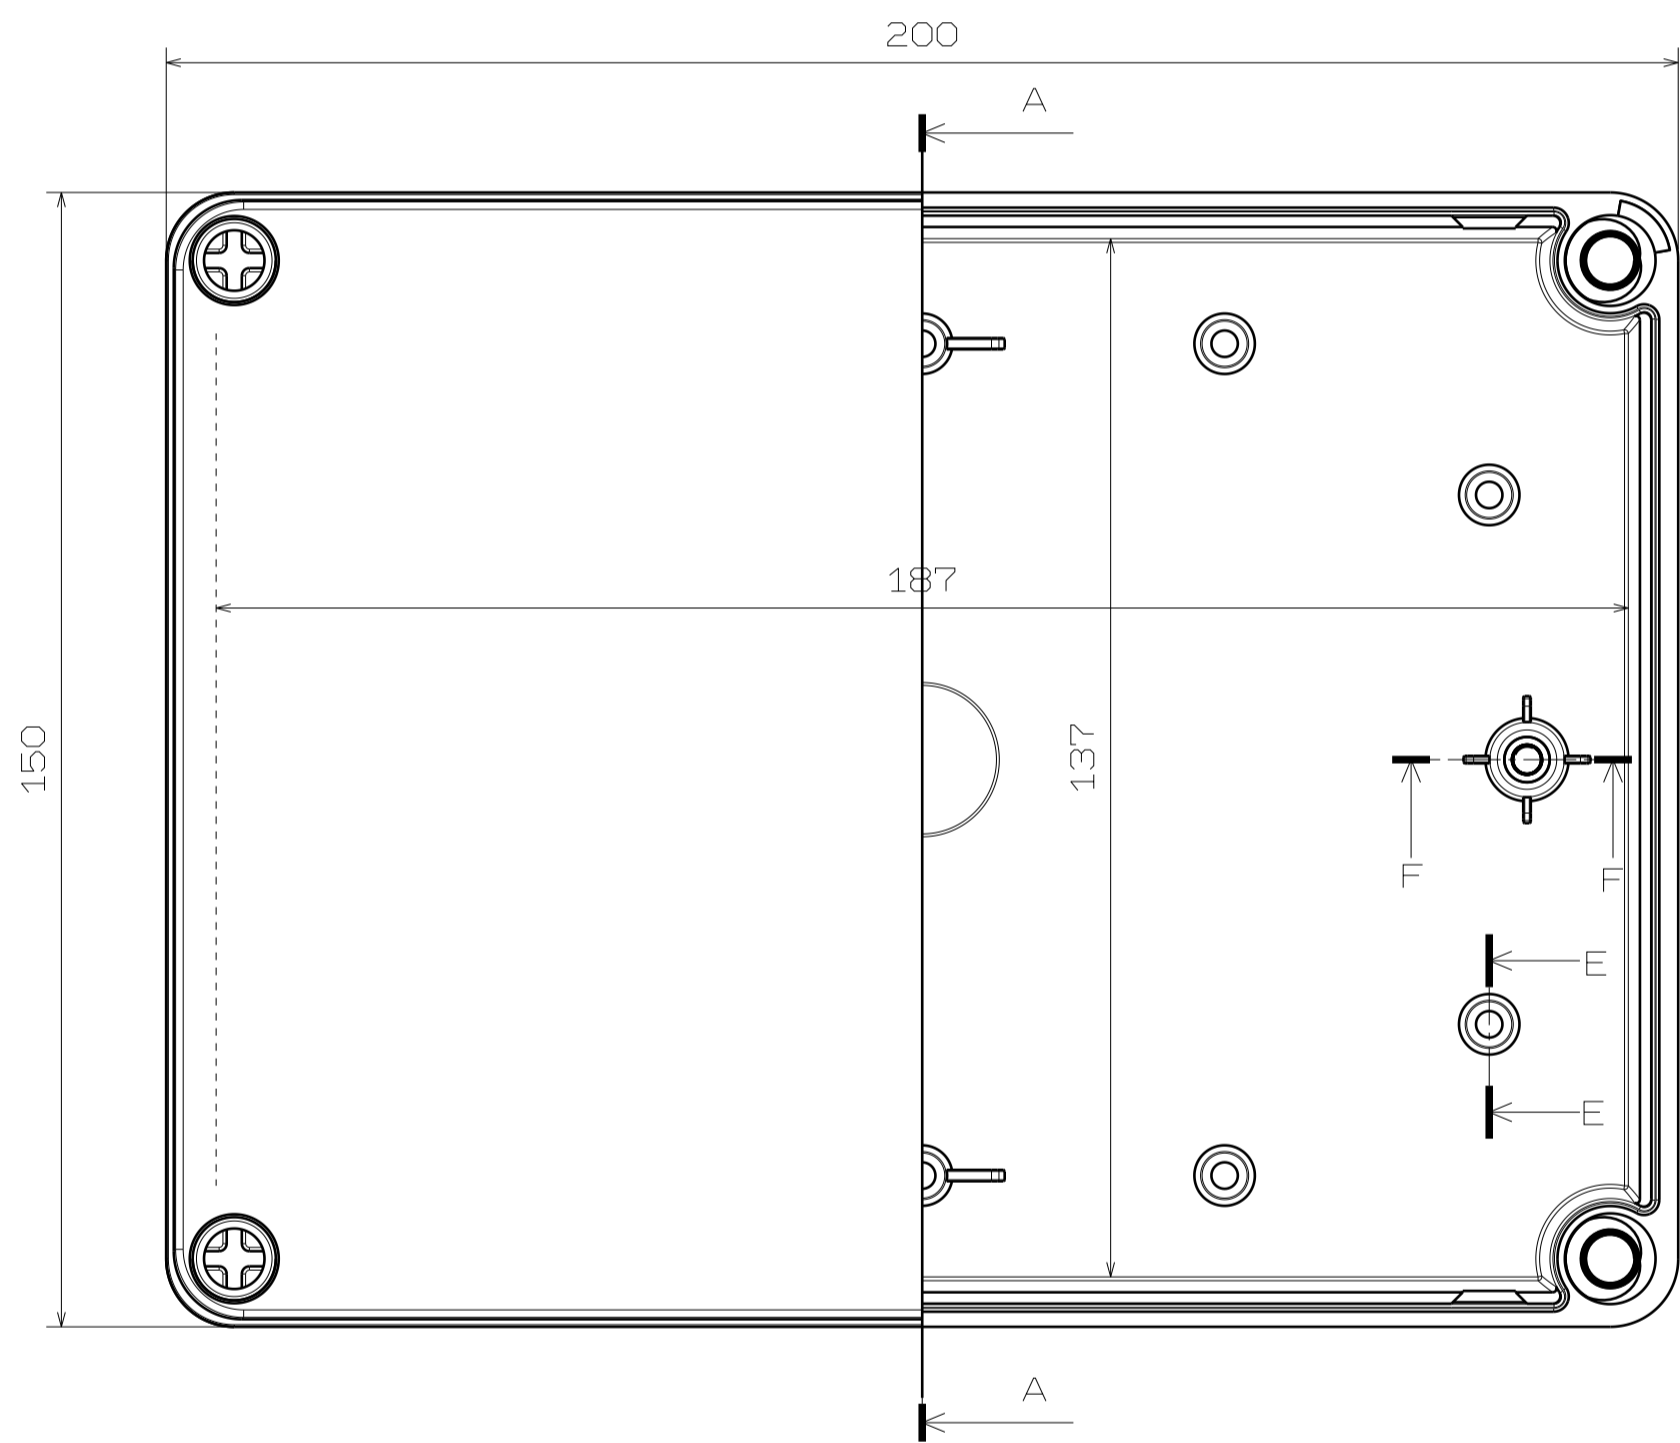

DS-XX-1520

COVER BOLT