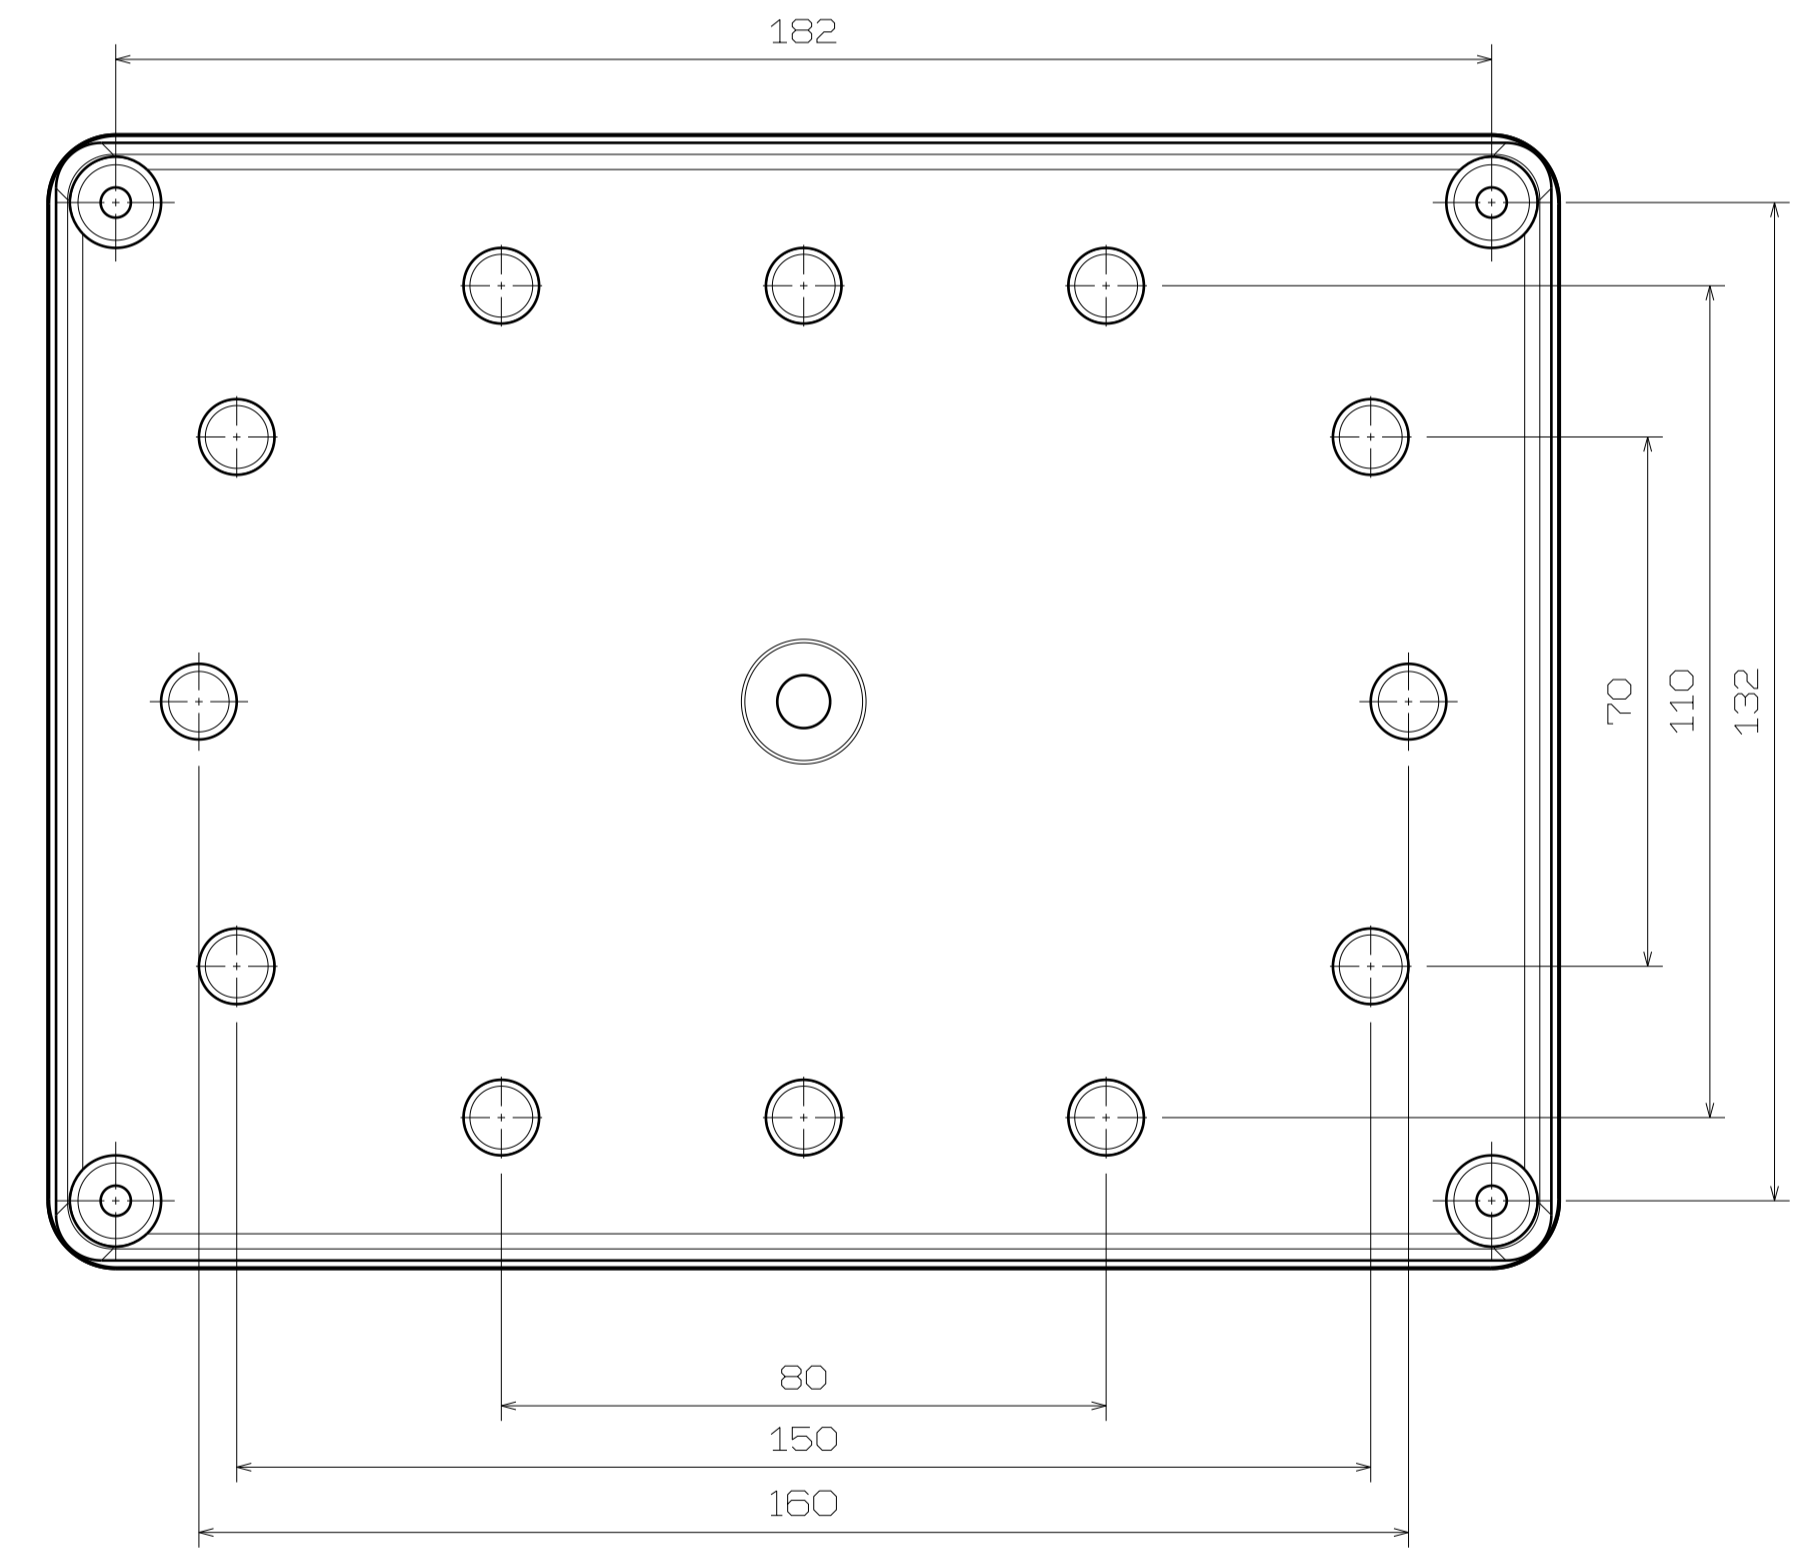

DS-XX-1520

COVER BOLT