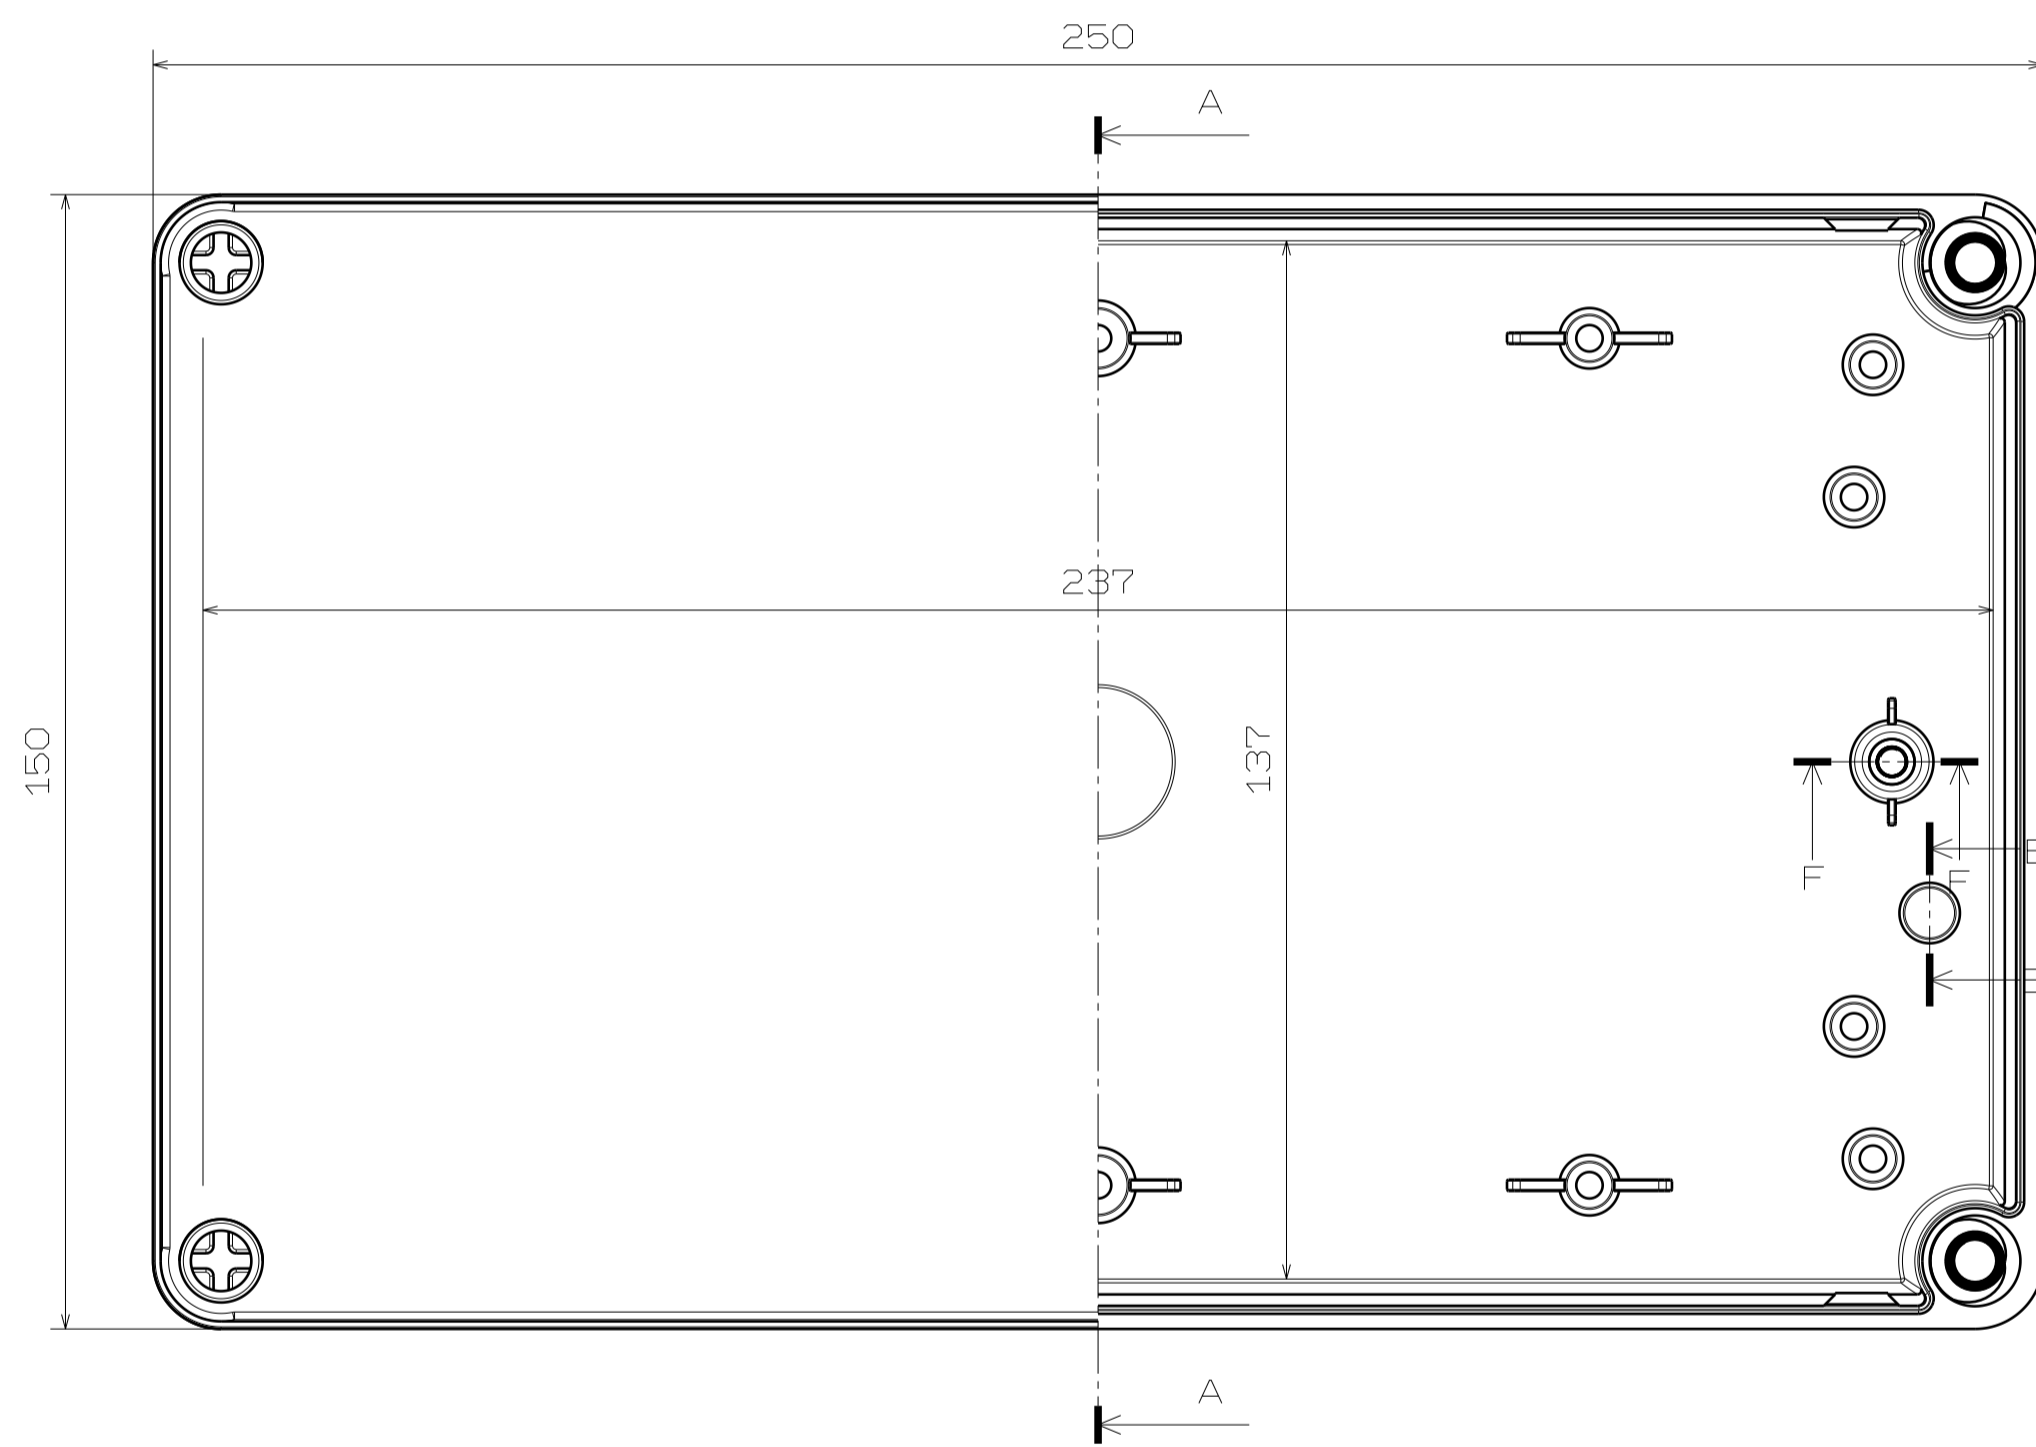

DS-XX-1525

COVER BOLT