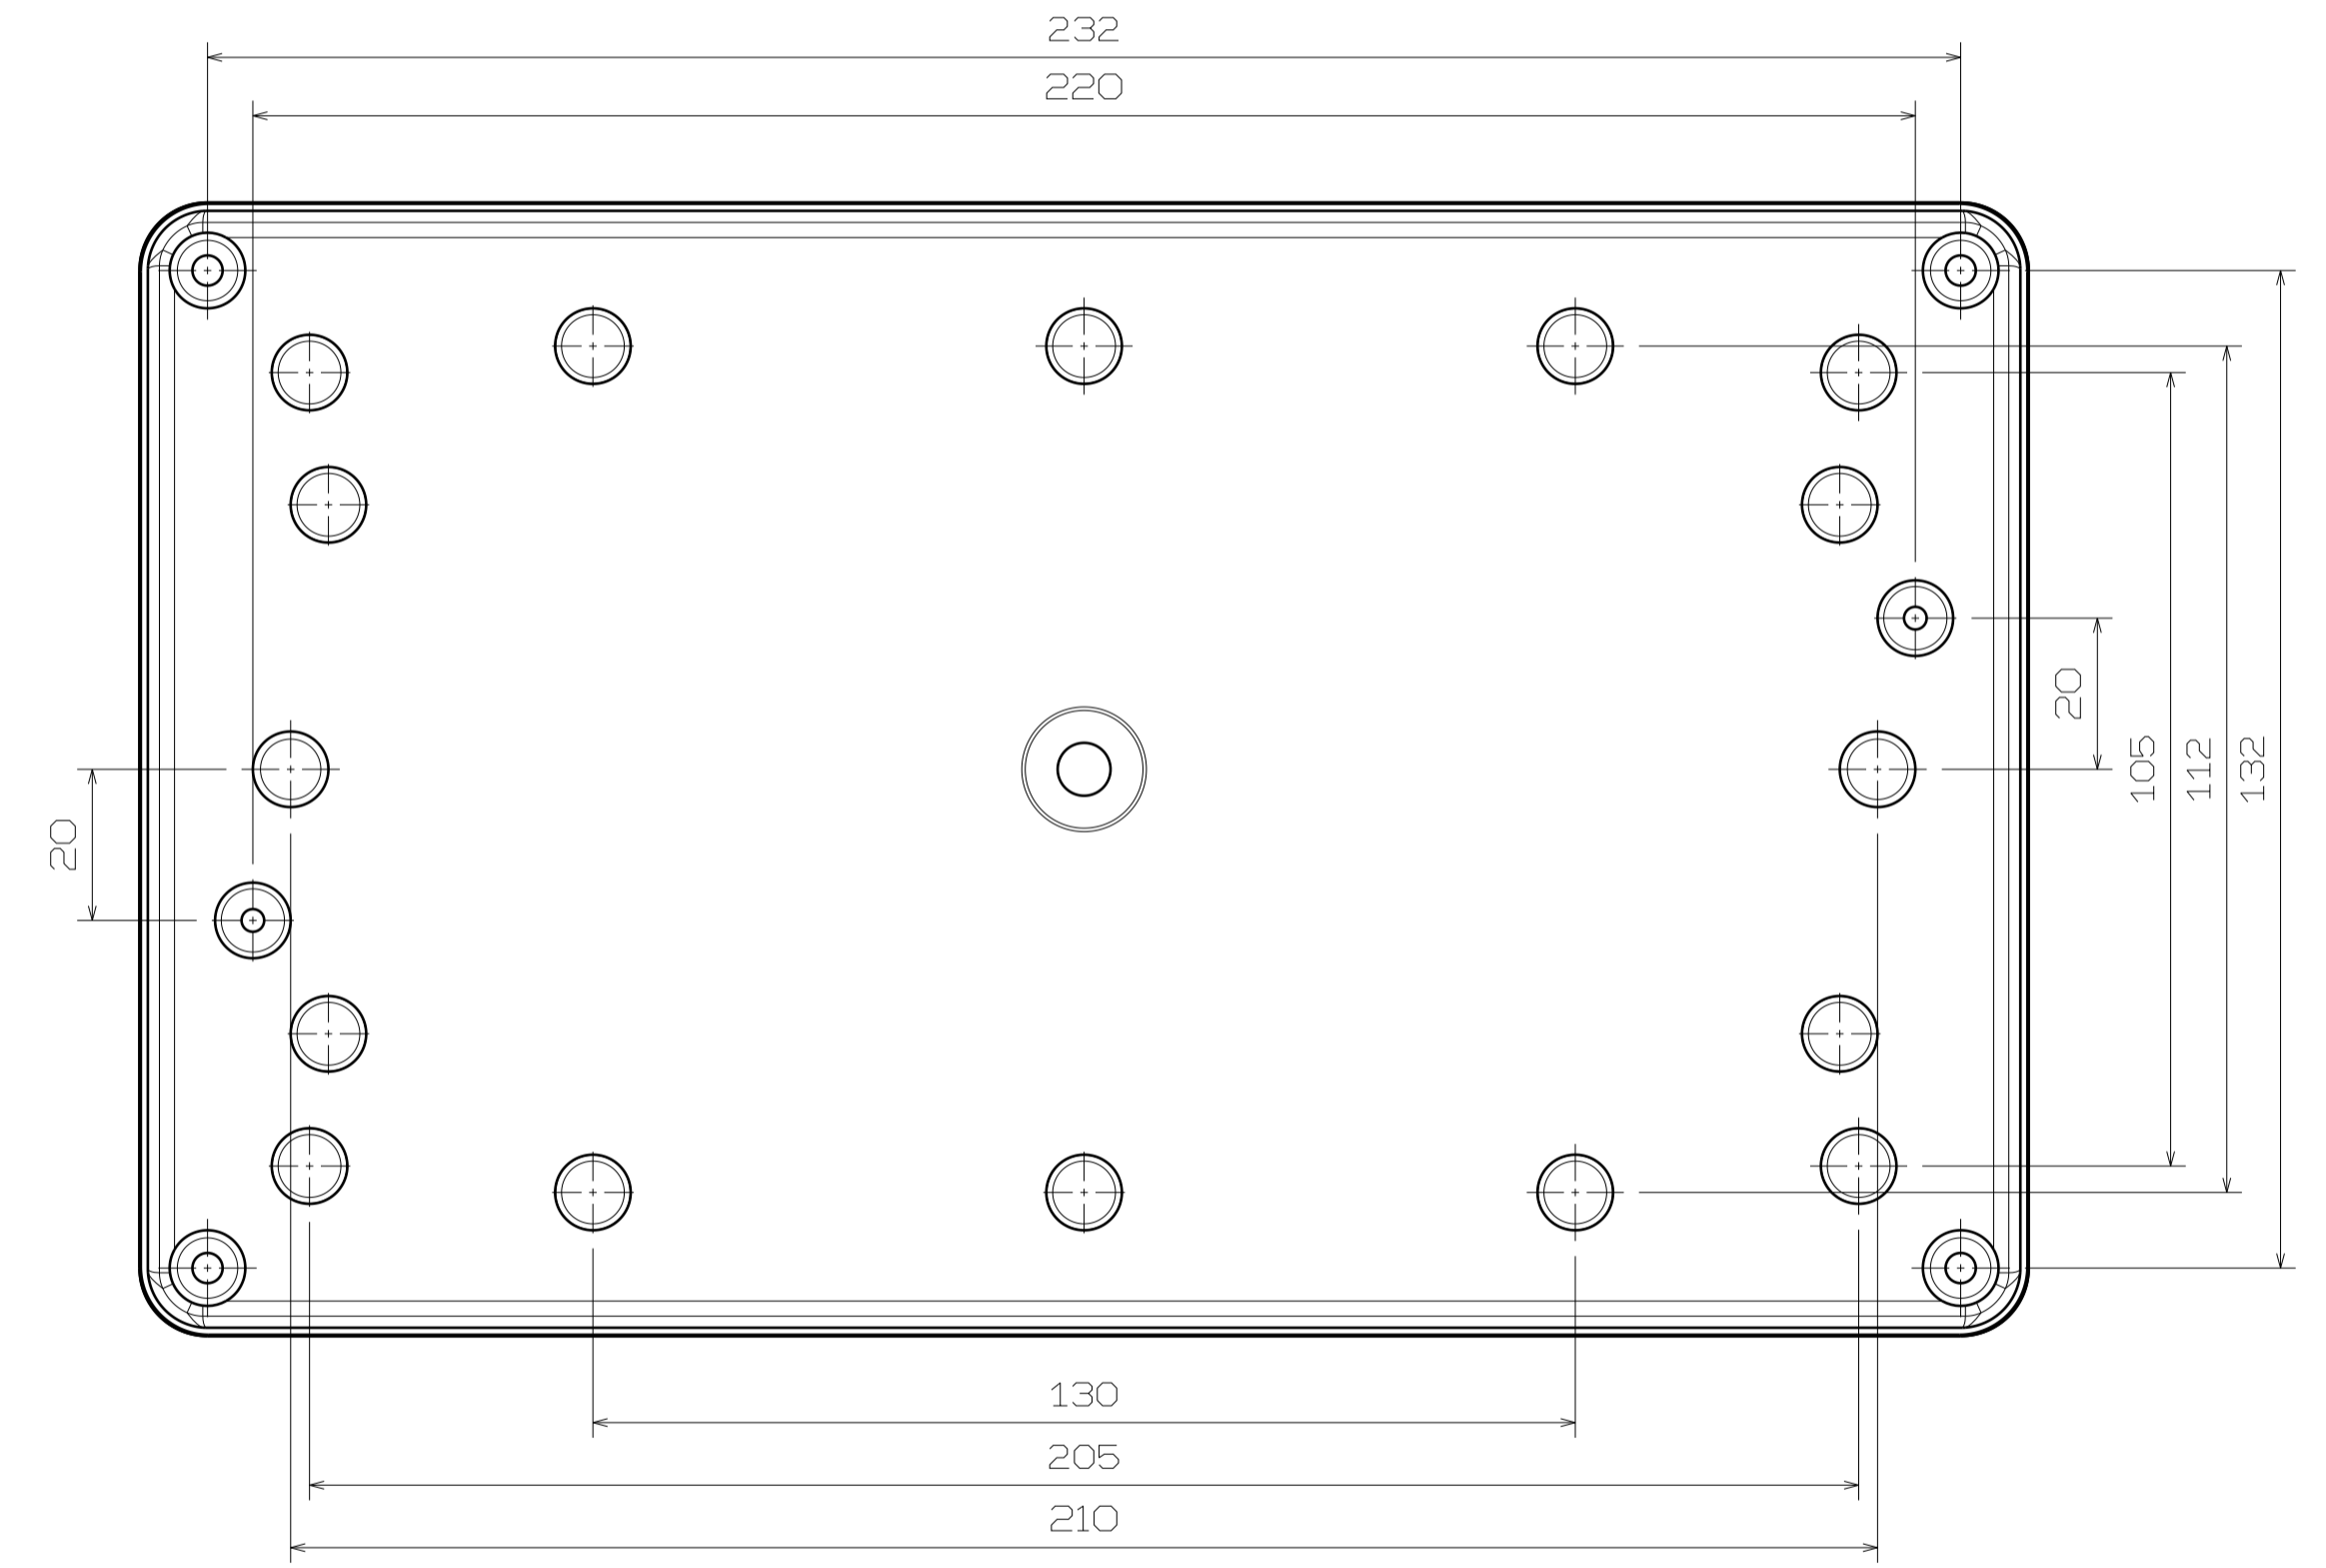

DS-XX-1525

COVER BOLT