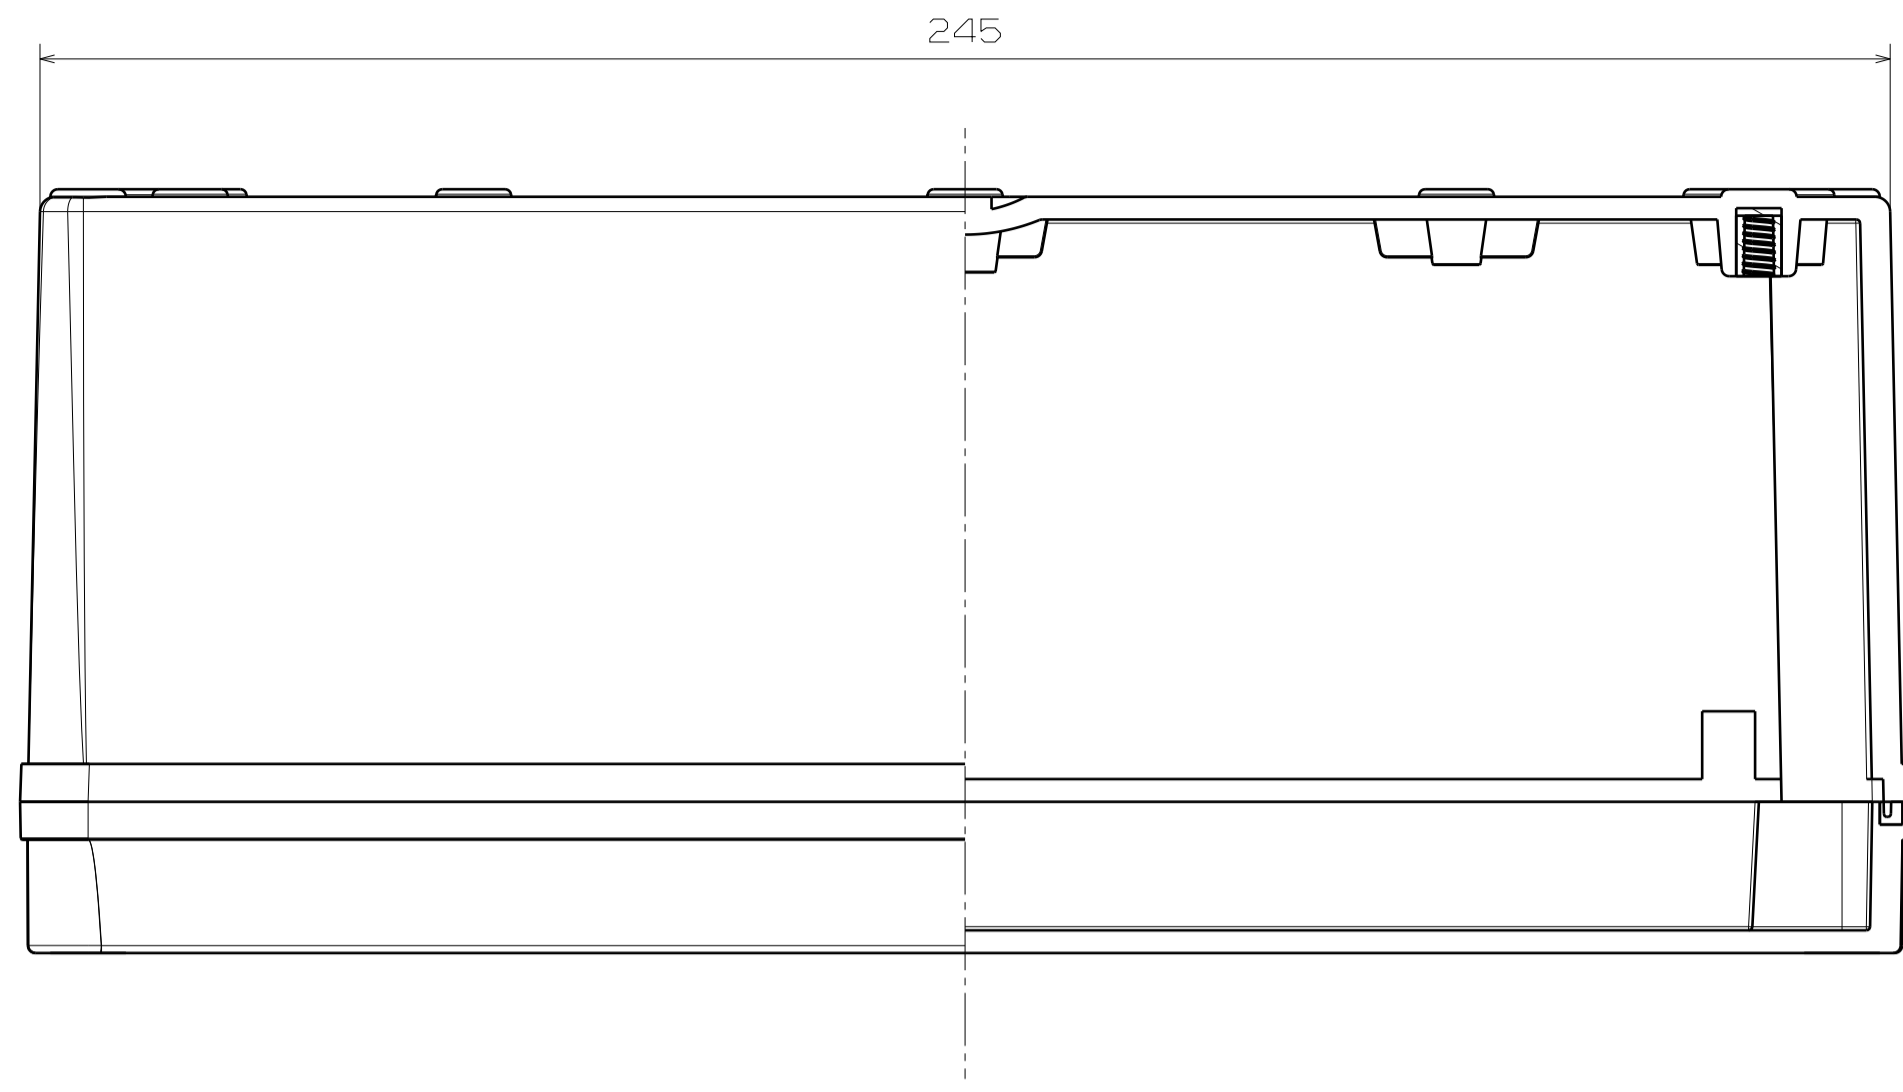

DS-XX-1525

COVER BOLT