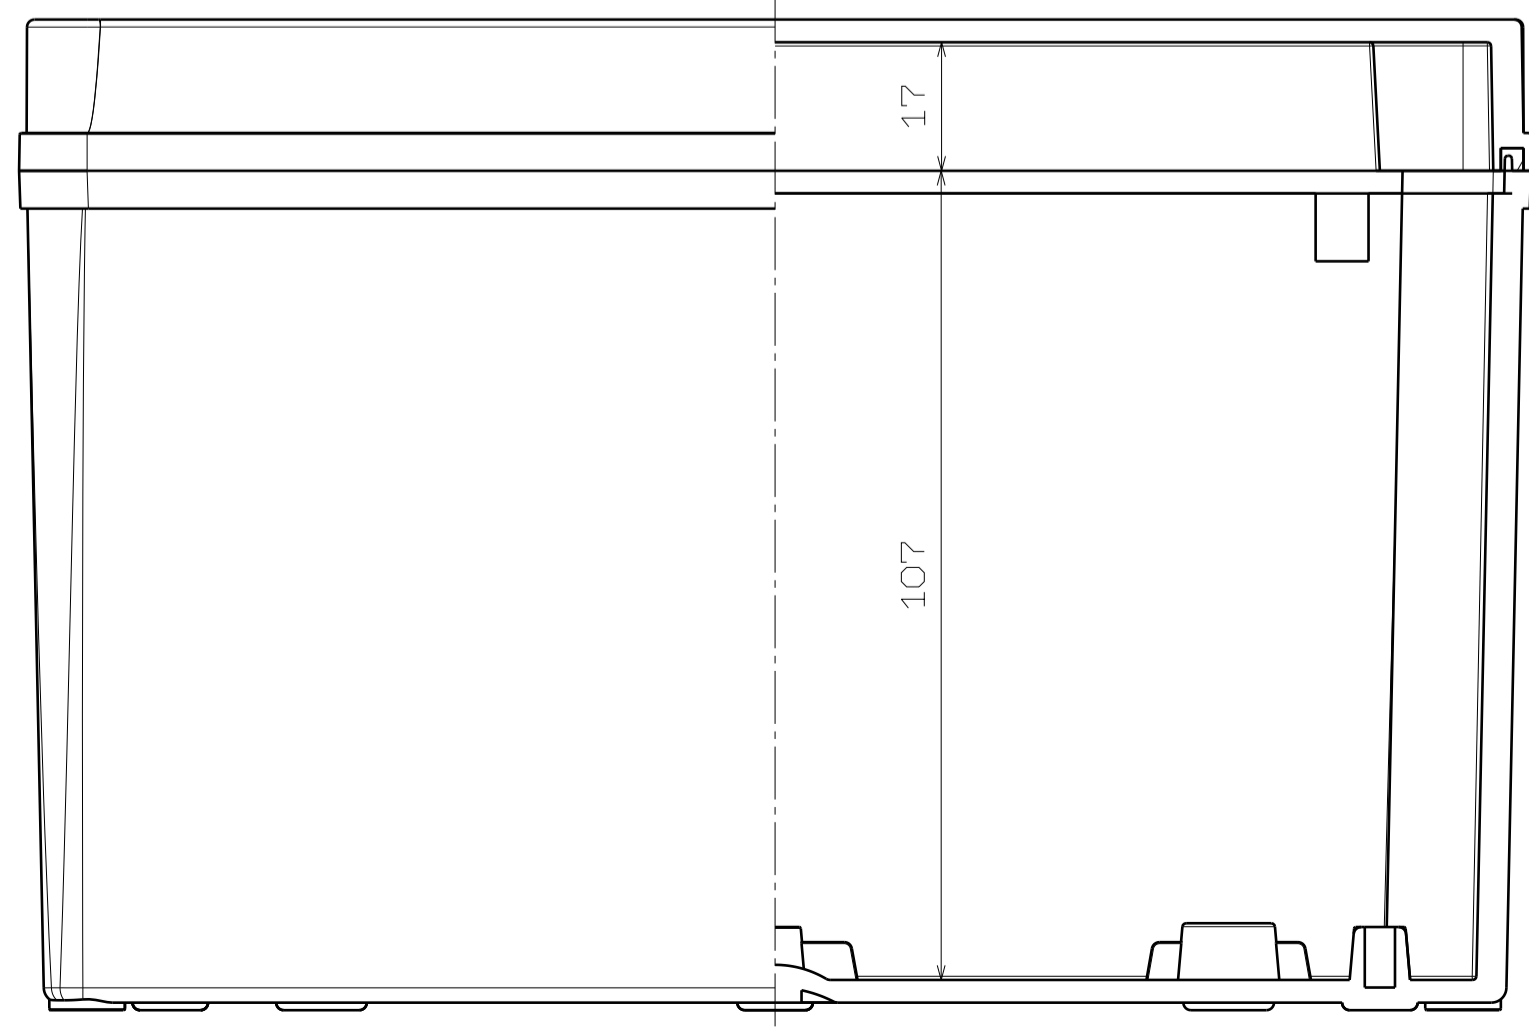

DS-XX-2020

COVER BOLT