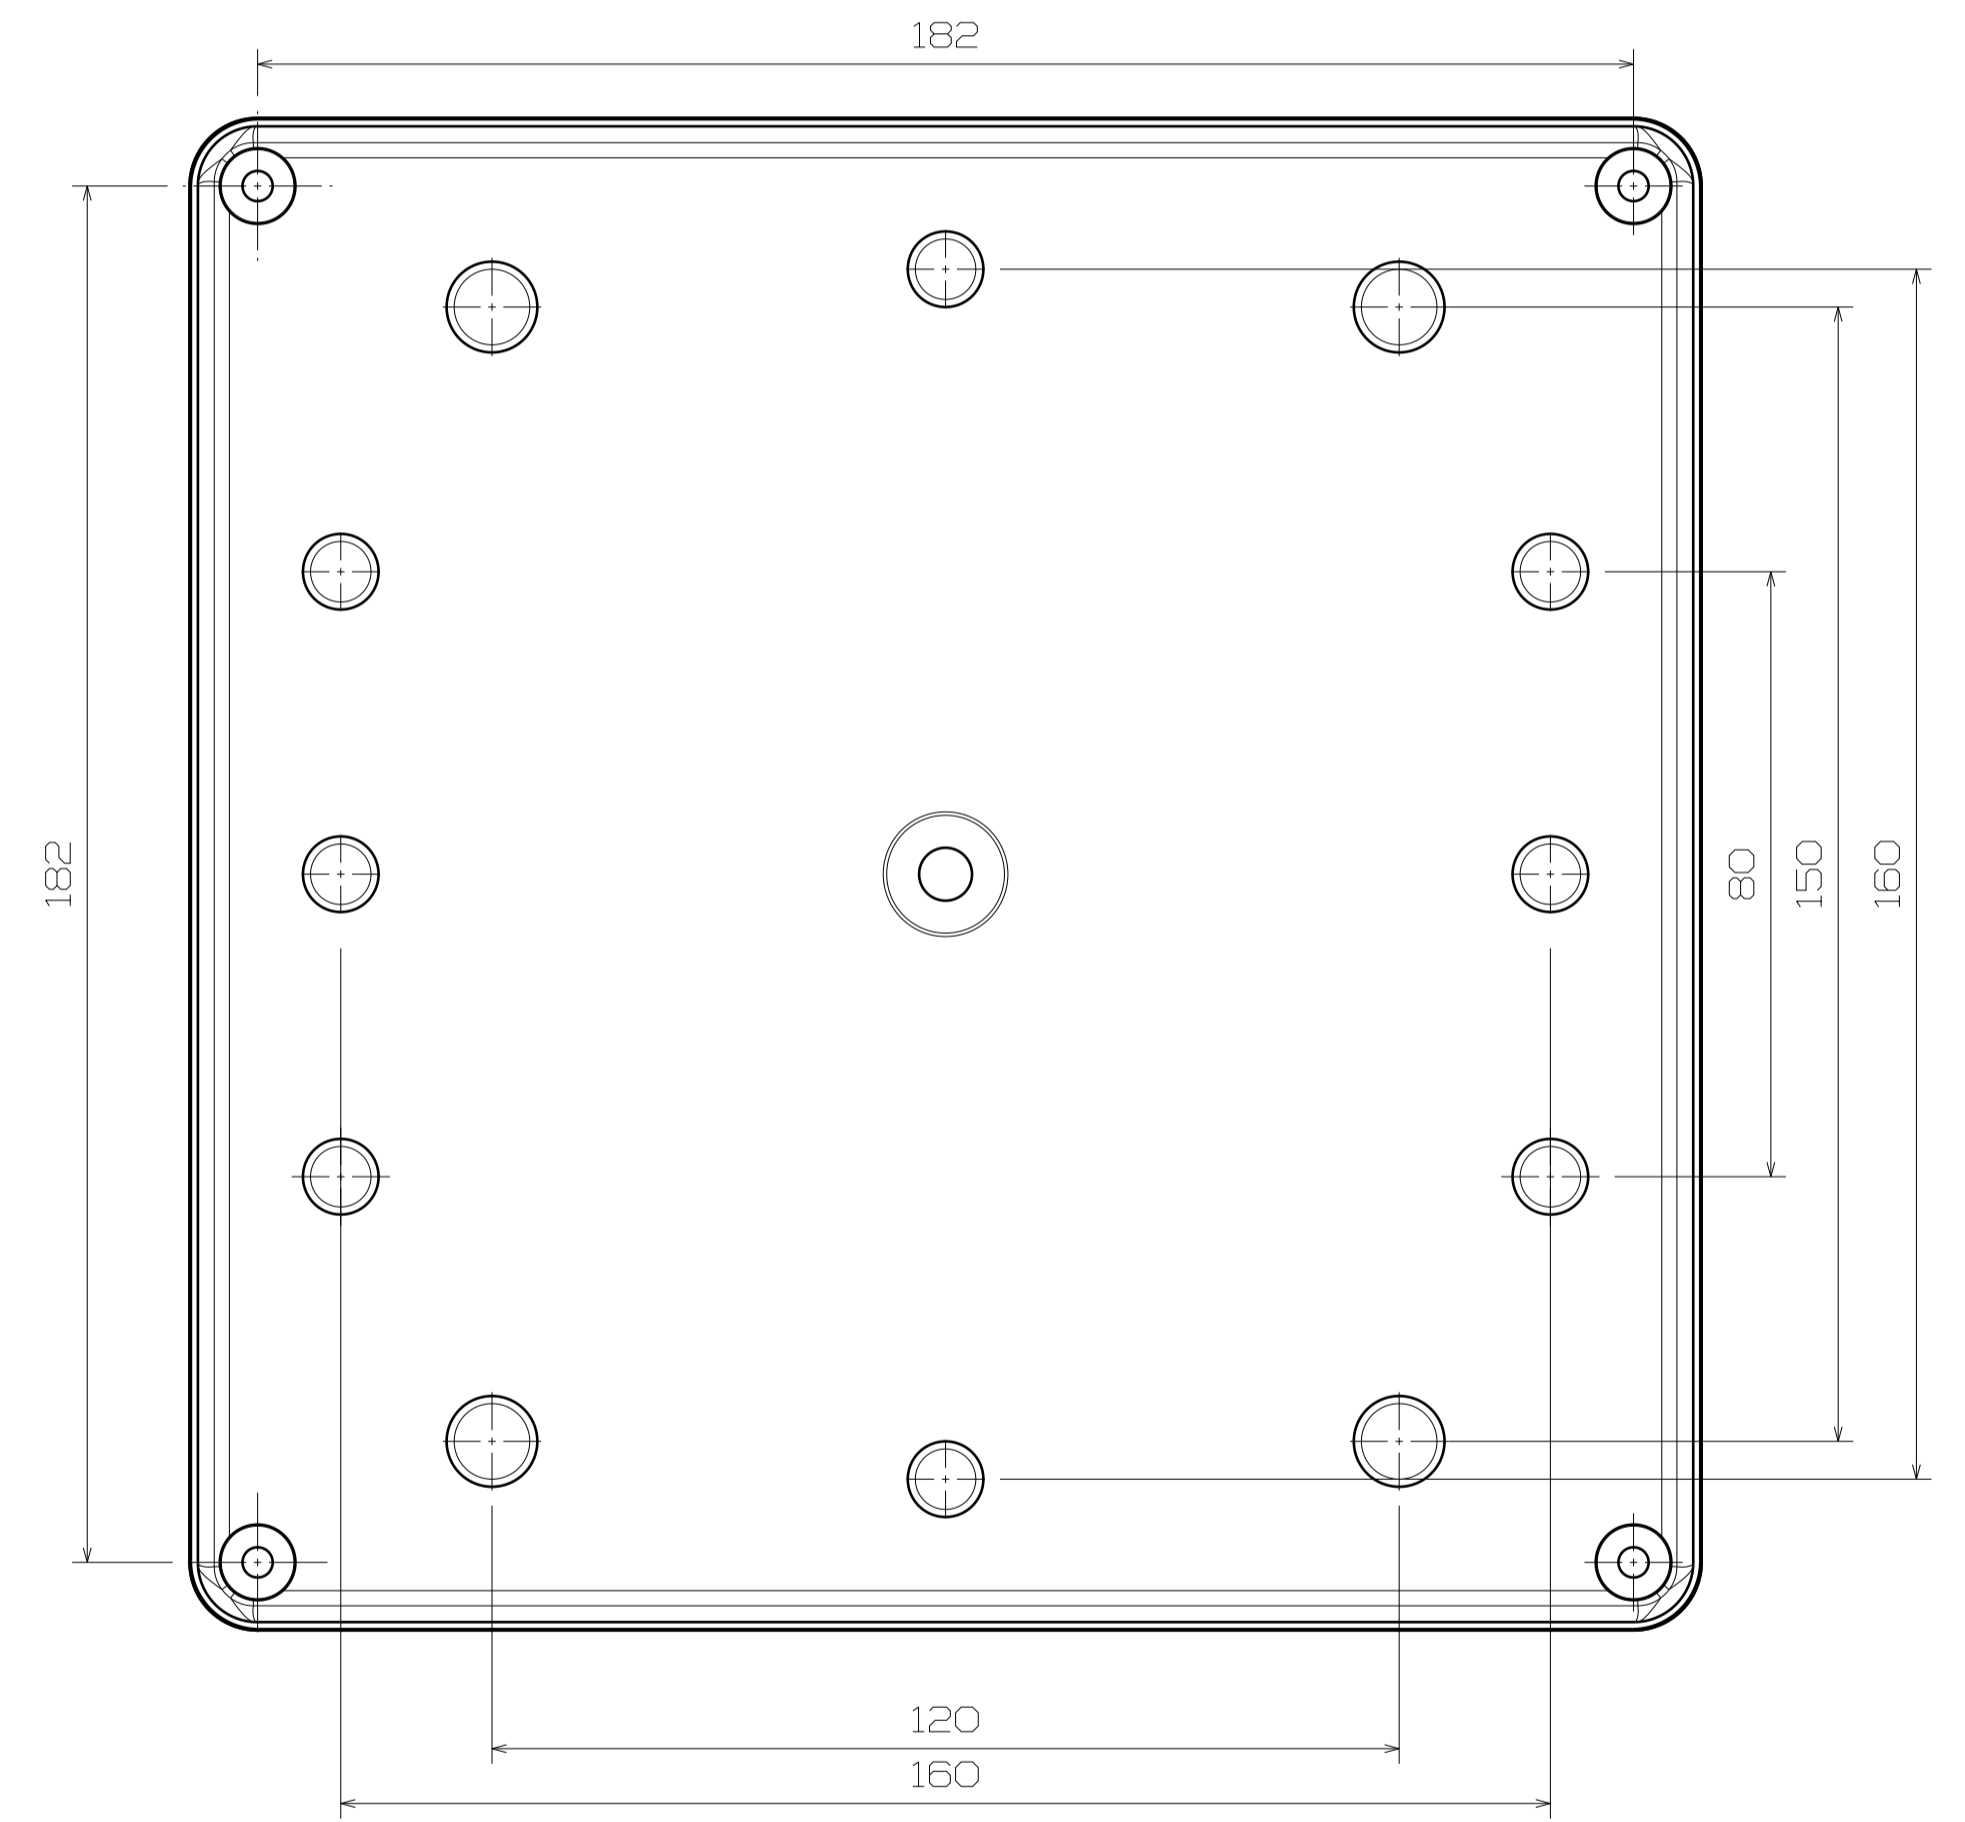

DS-XX-2020

COVER BOLT