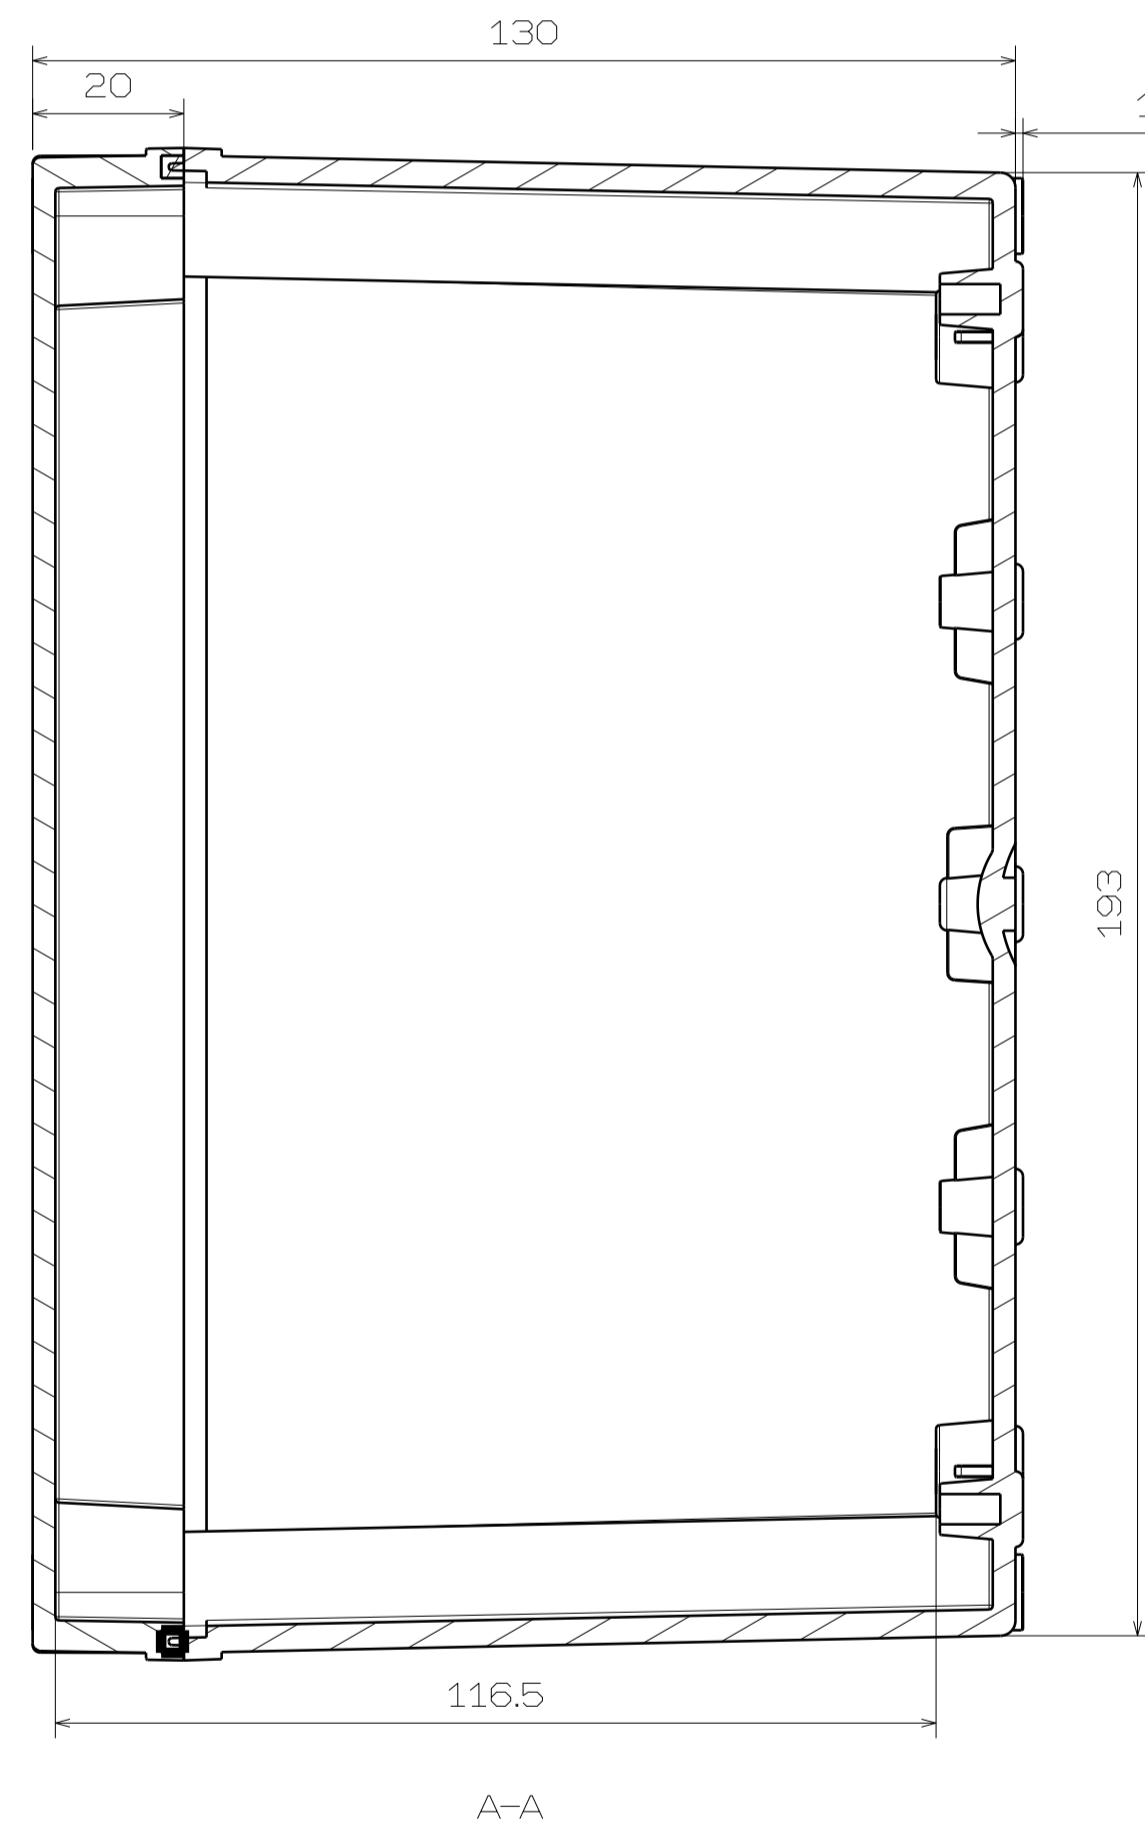

DS-XX-2020

COVER BOLT