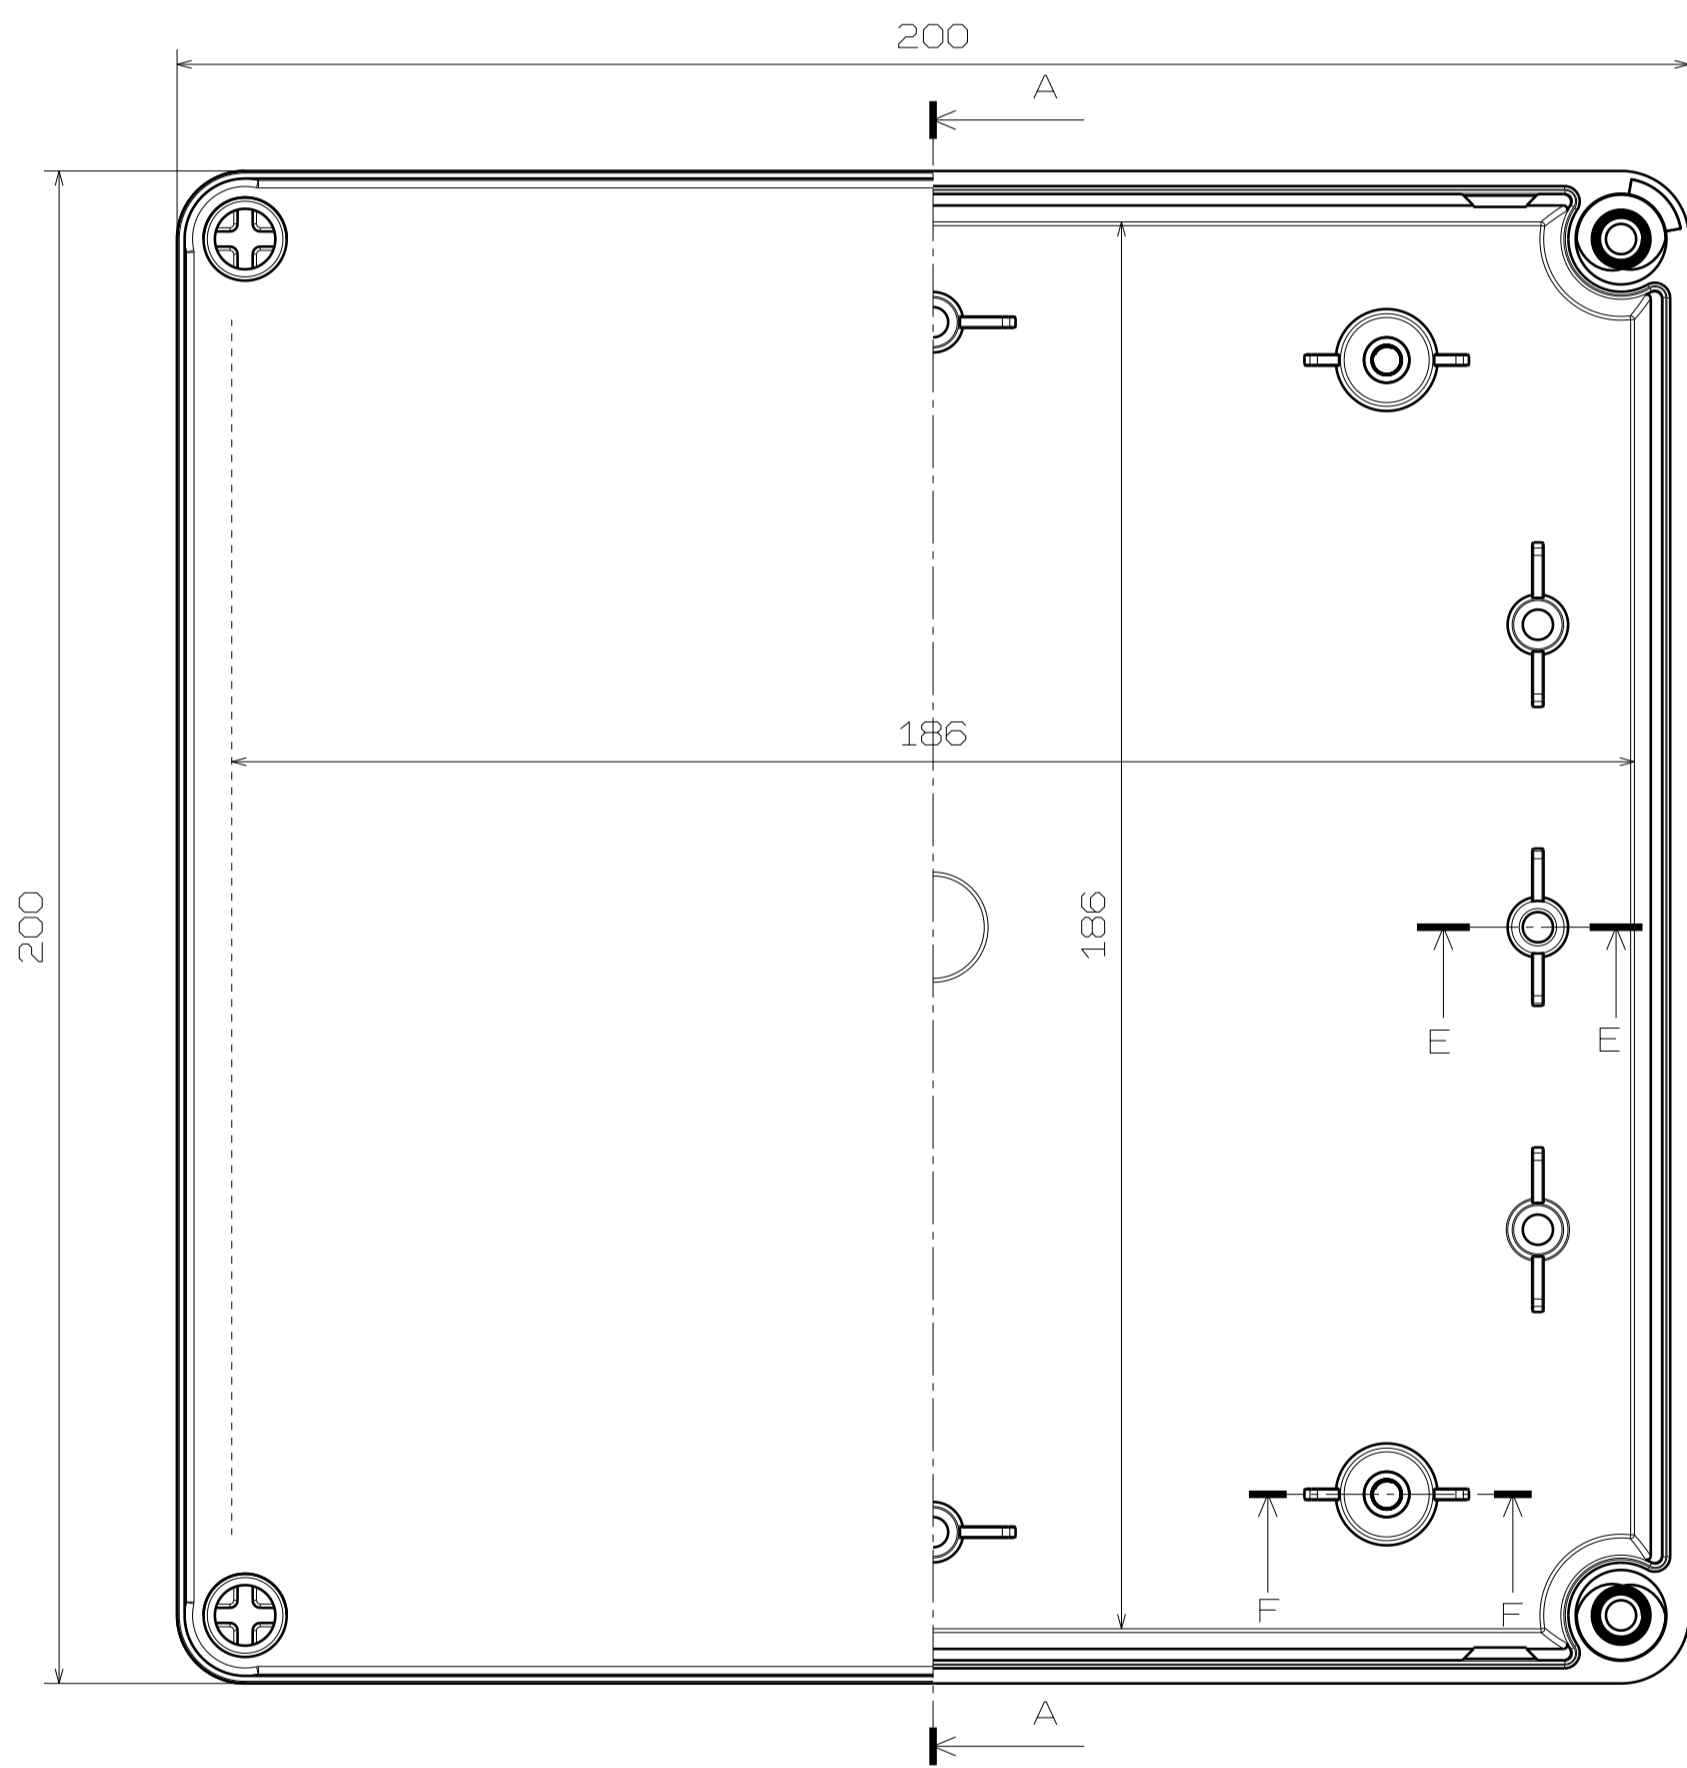

DS-XX-2020

COVER BOLT