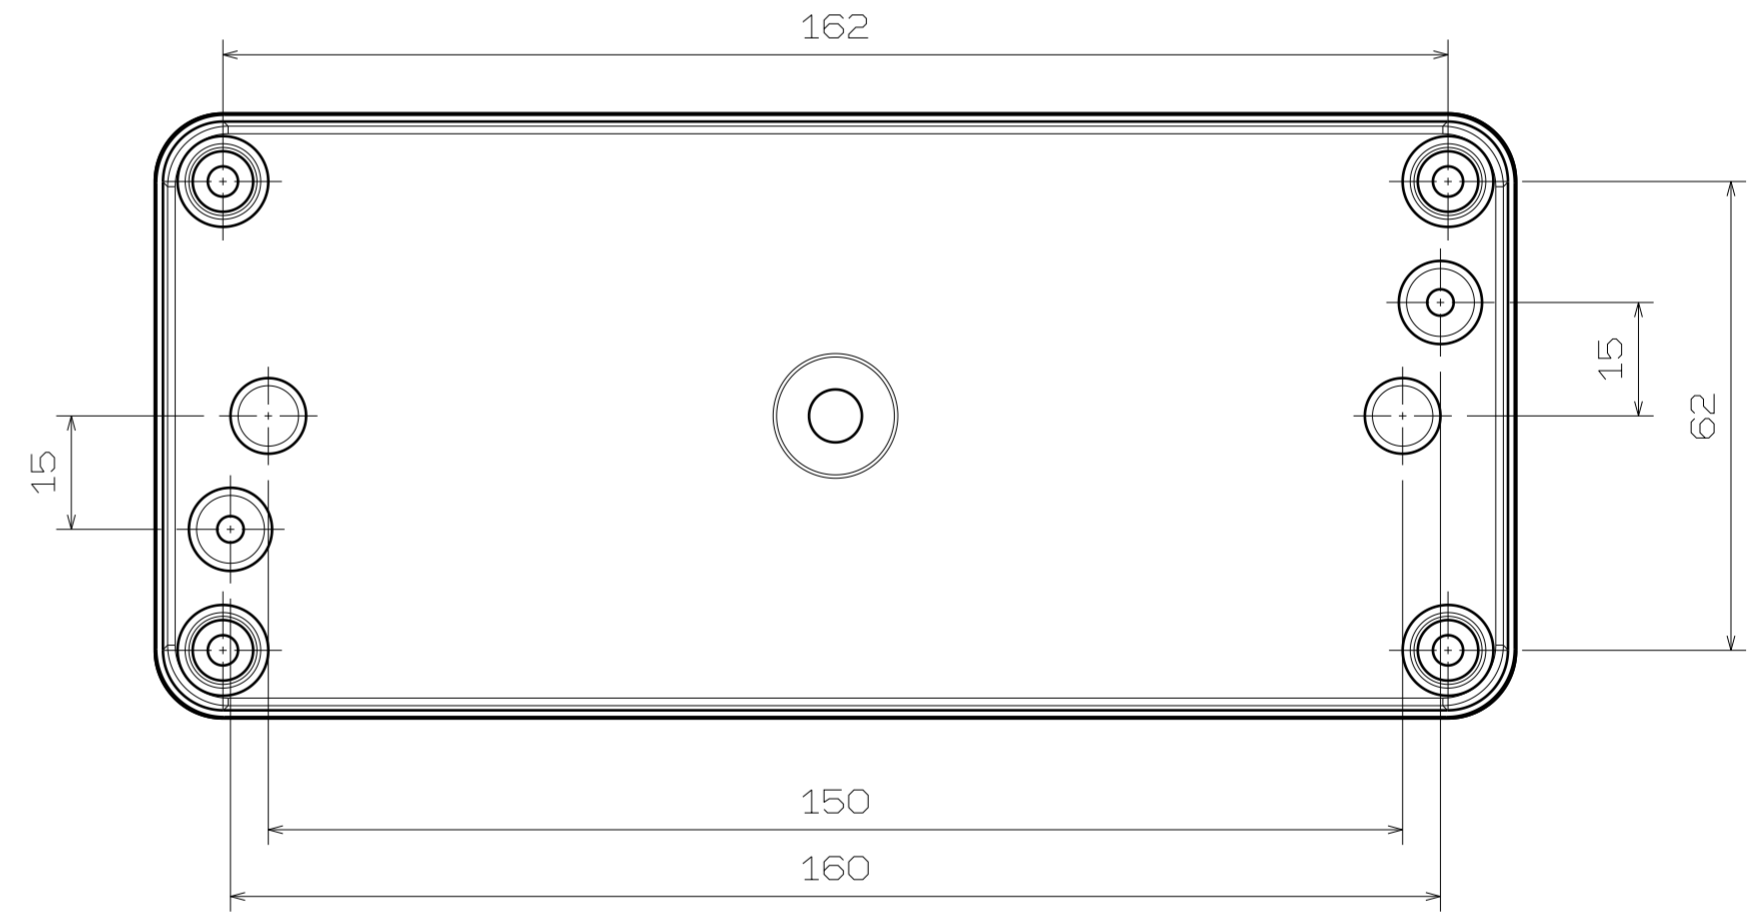

DS-XX-0818

COVER BOLT