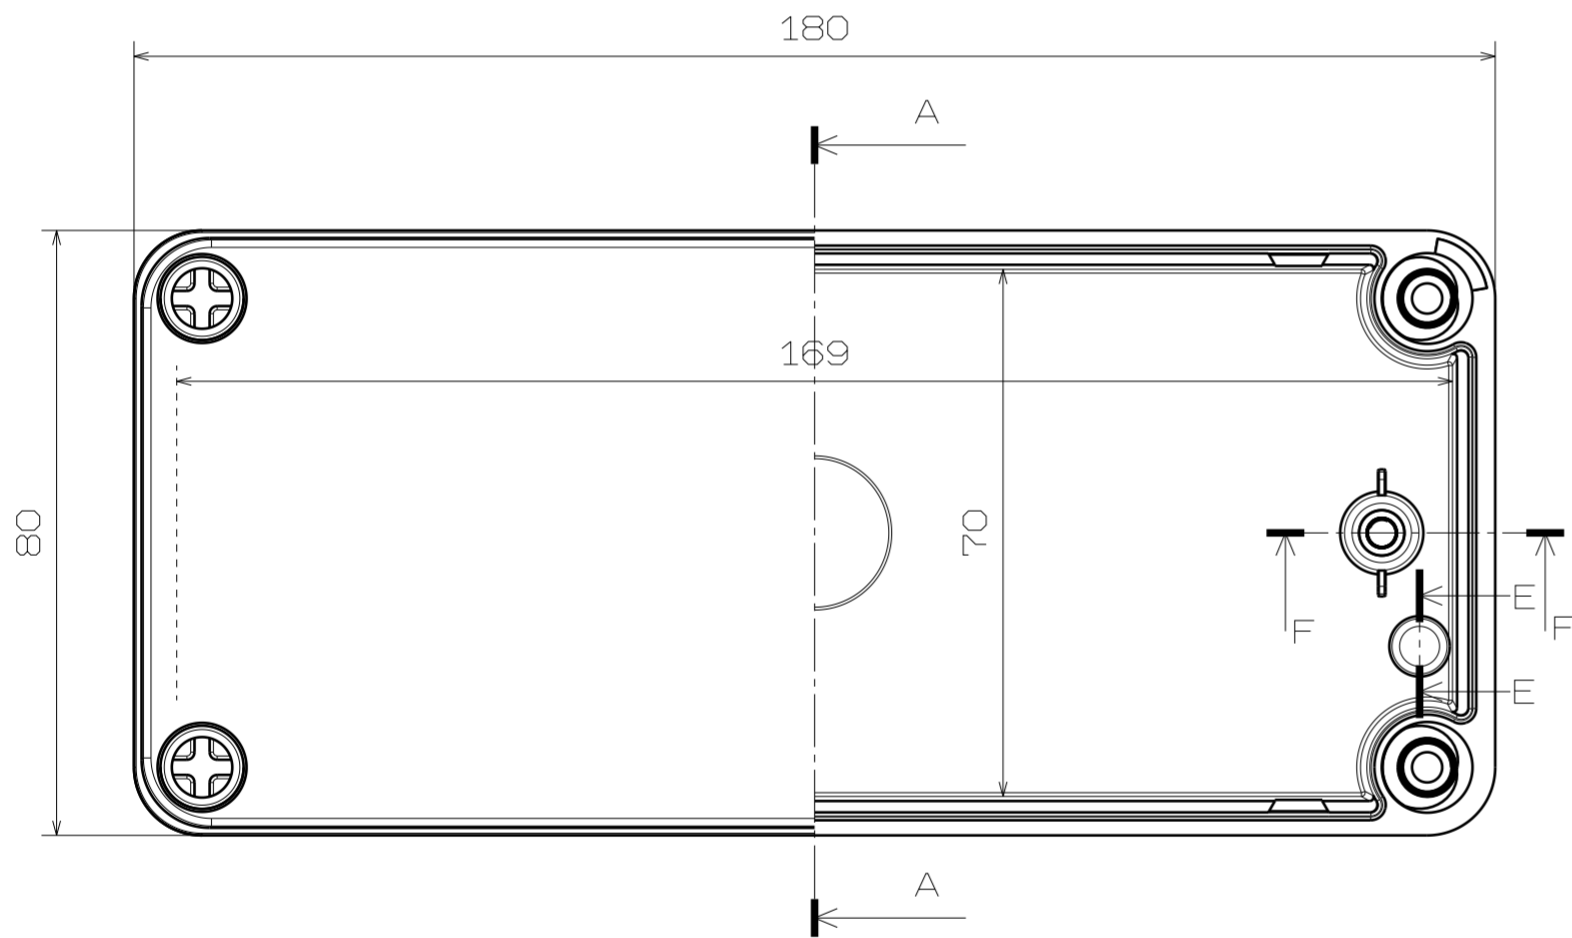

DS-XX-0818

COVER BOLT