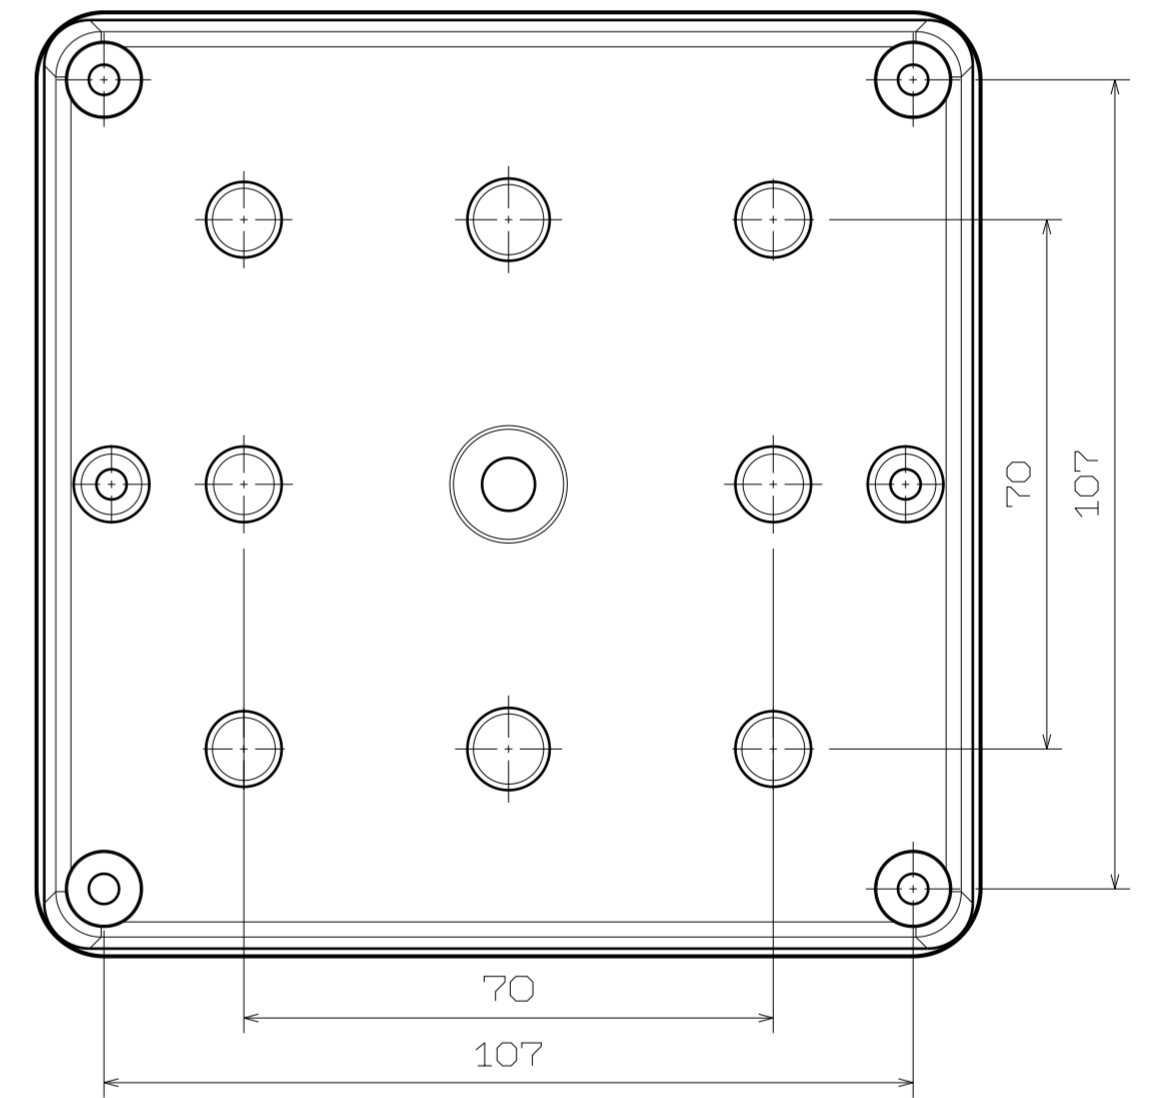

DS-XX-1212

A-A

断面E-E  
对号 21

切面F-F  
对号 21

COVER BOLT