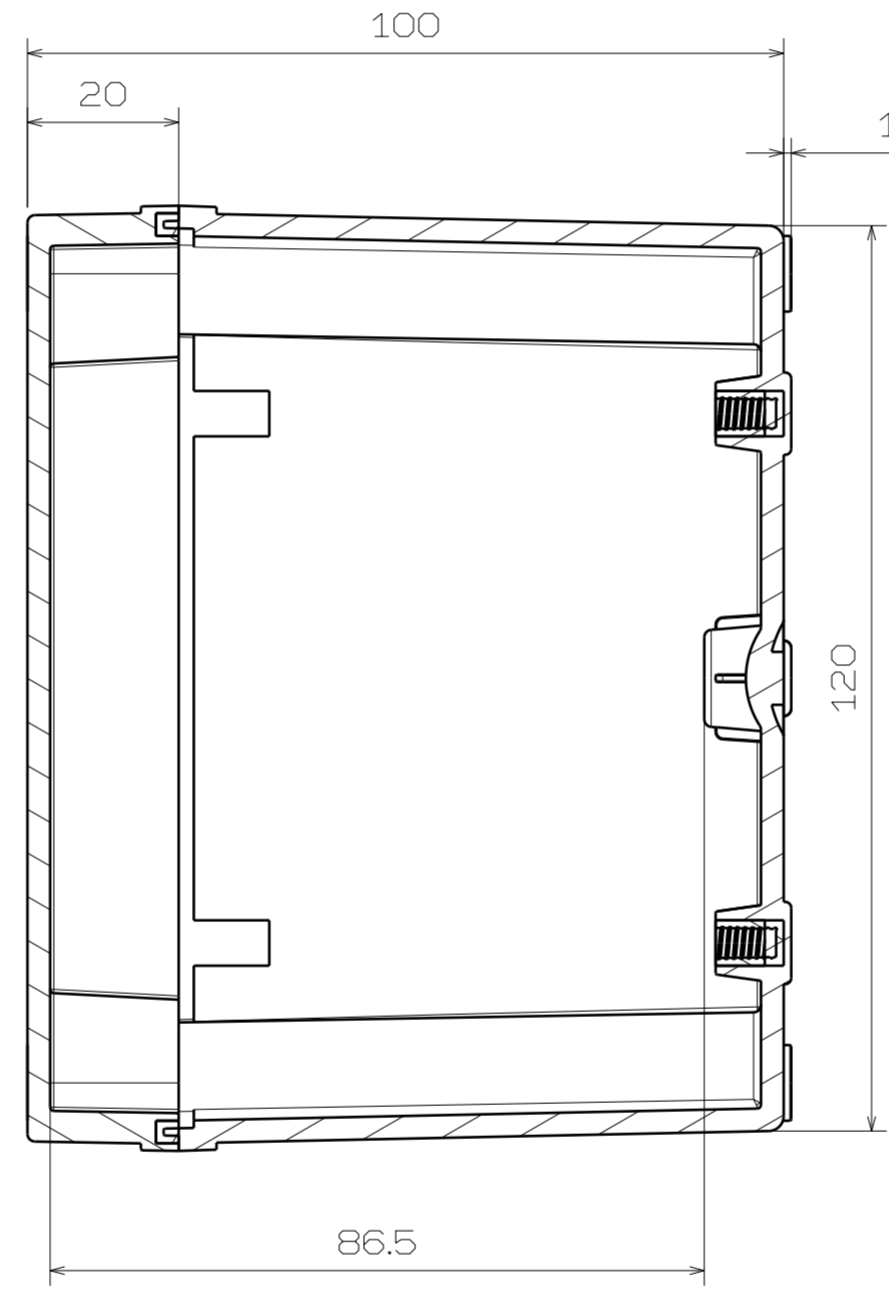

DS-XX-1212

A-A

断面E-E  
对号 21

切面F-F  
对号 21

COVER BOLT