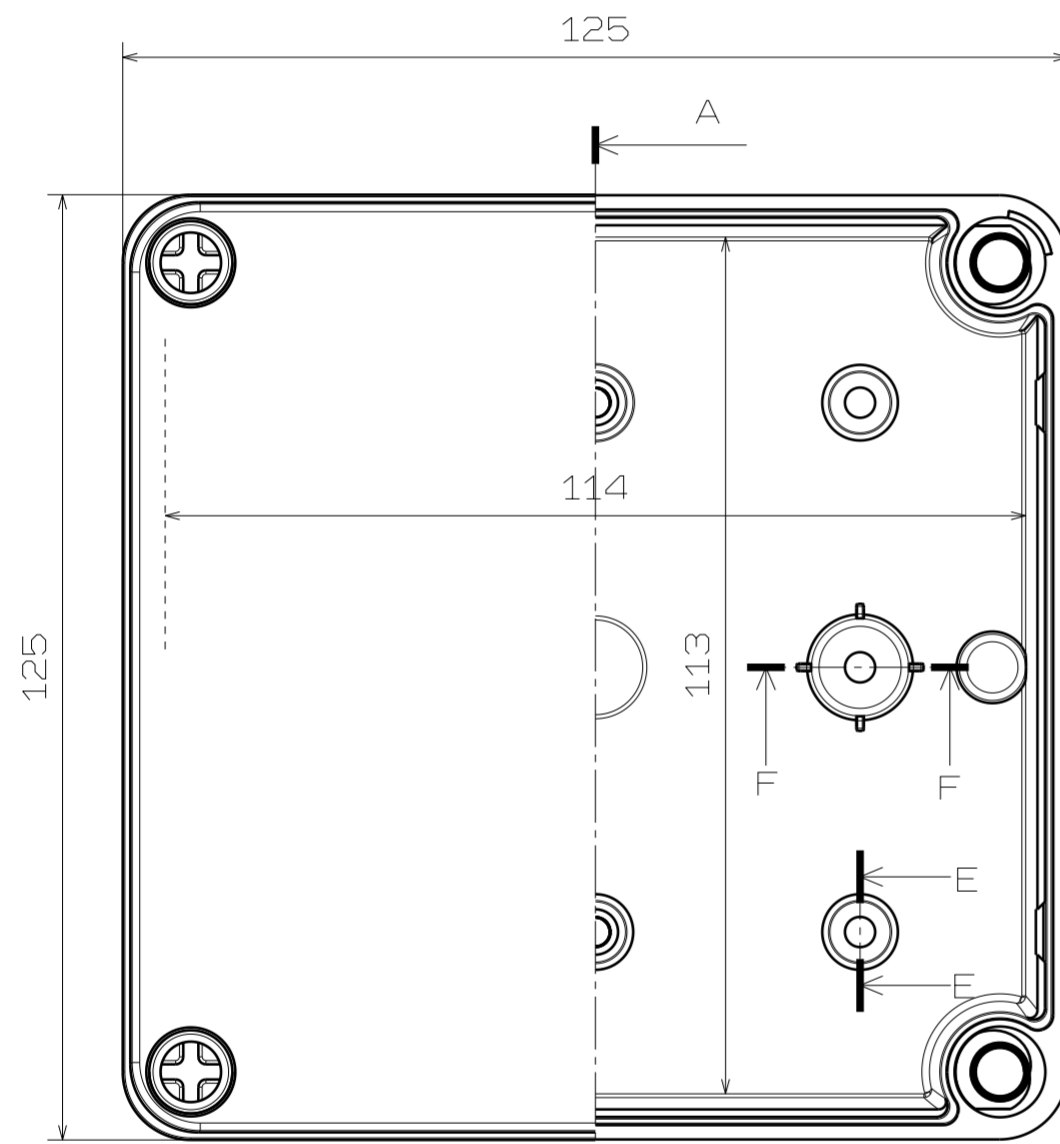

DS-XX-1212

A-A

断面E-E  
对号 21

切面F-F  
对号 21

COVER BOLT