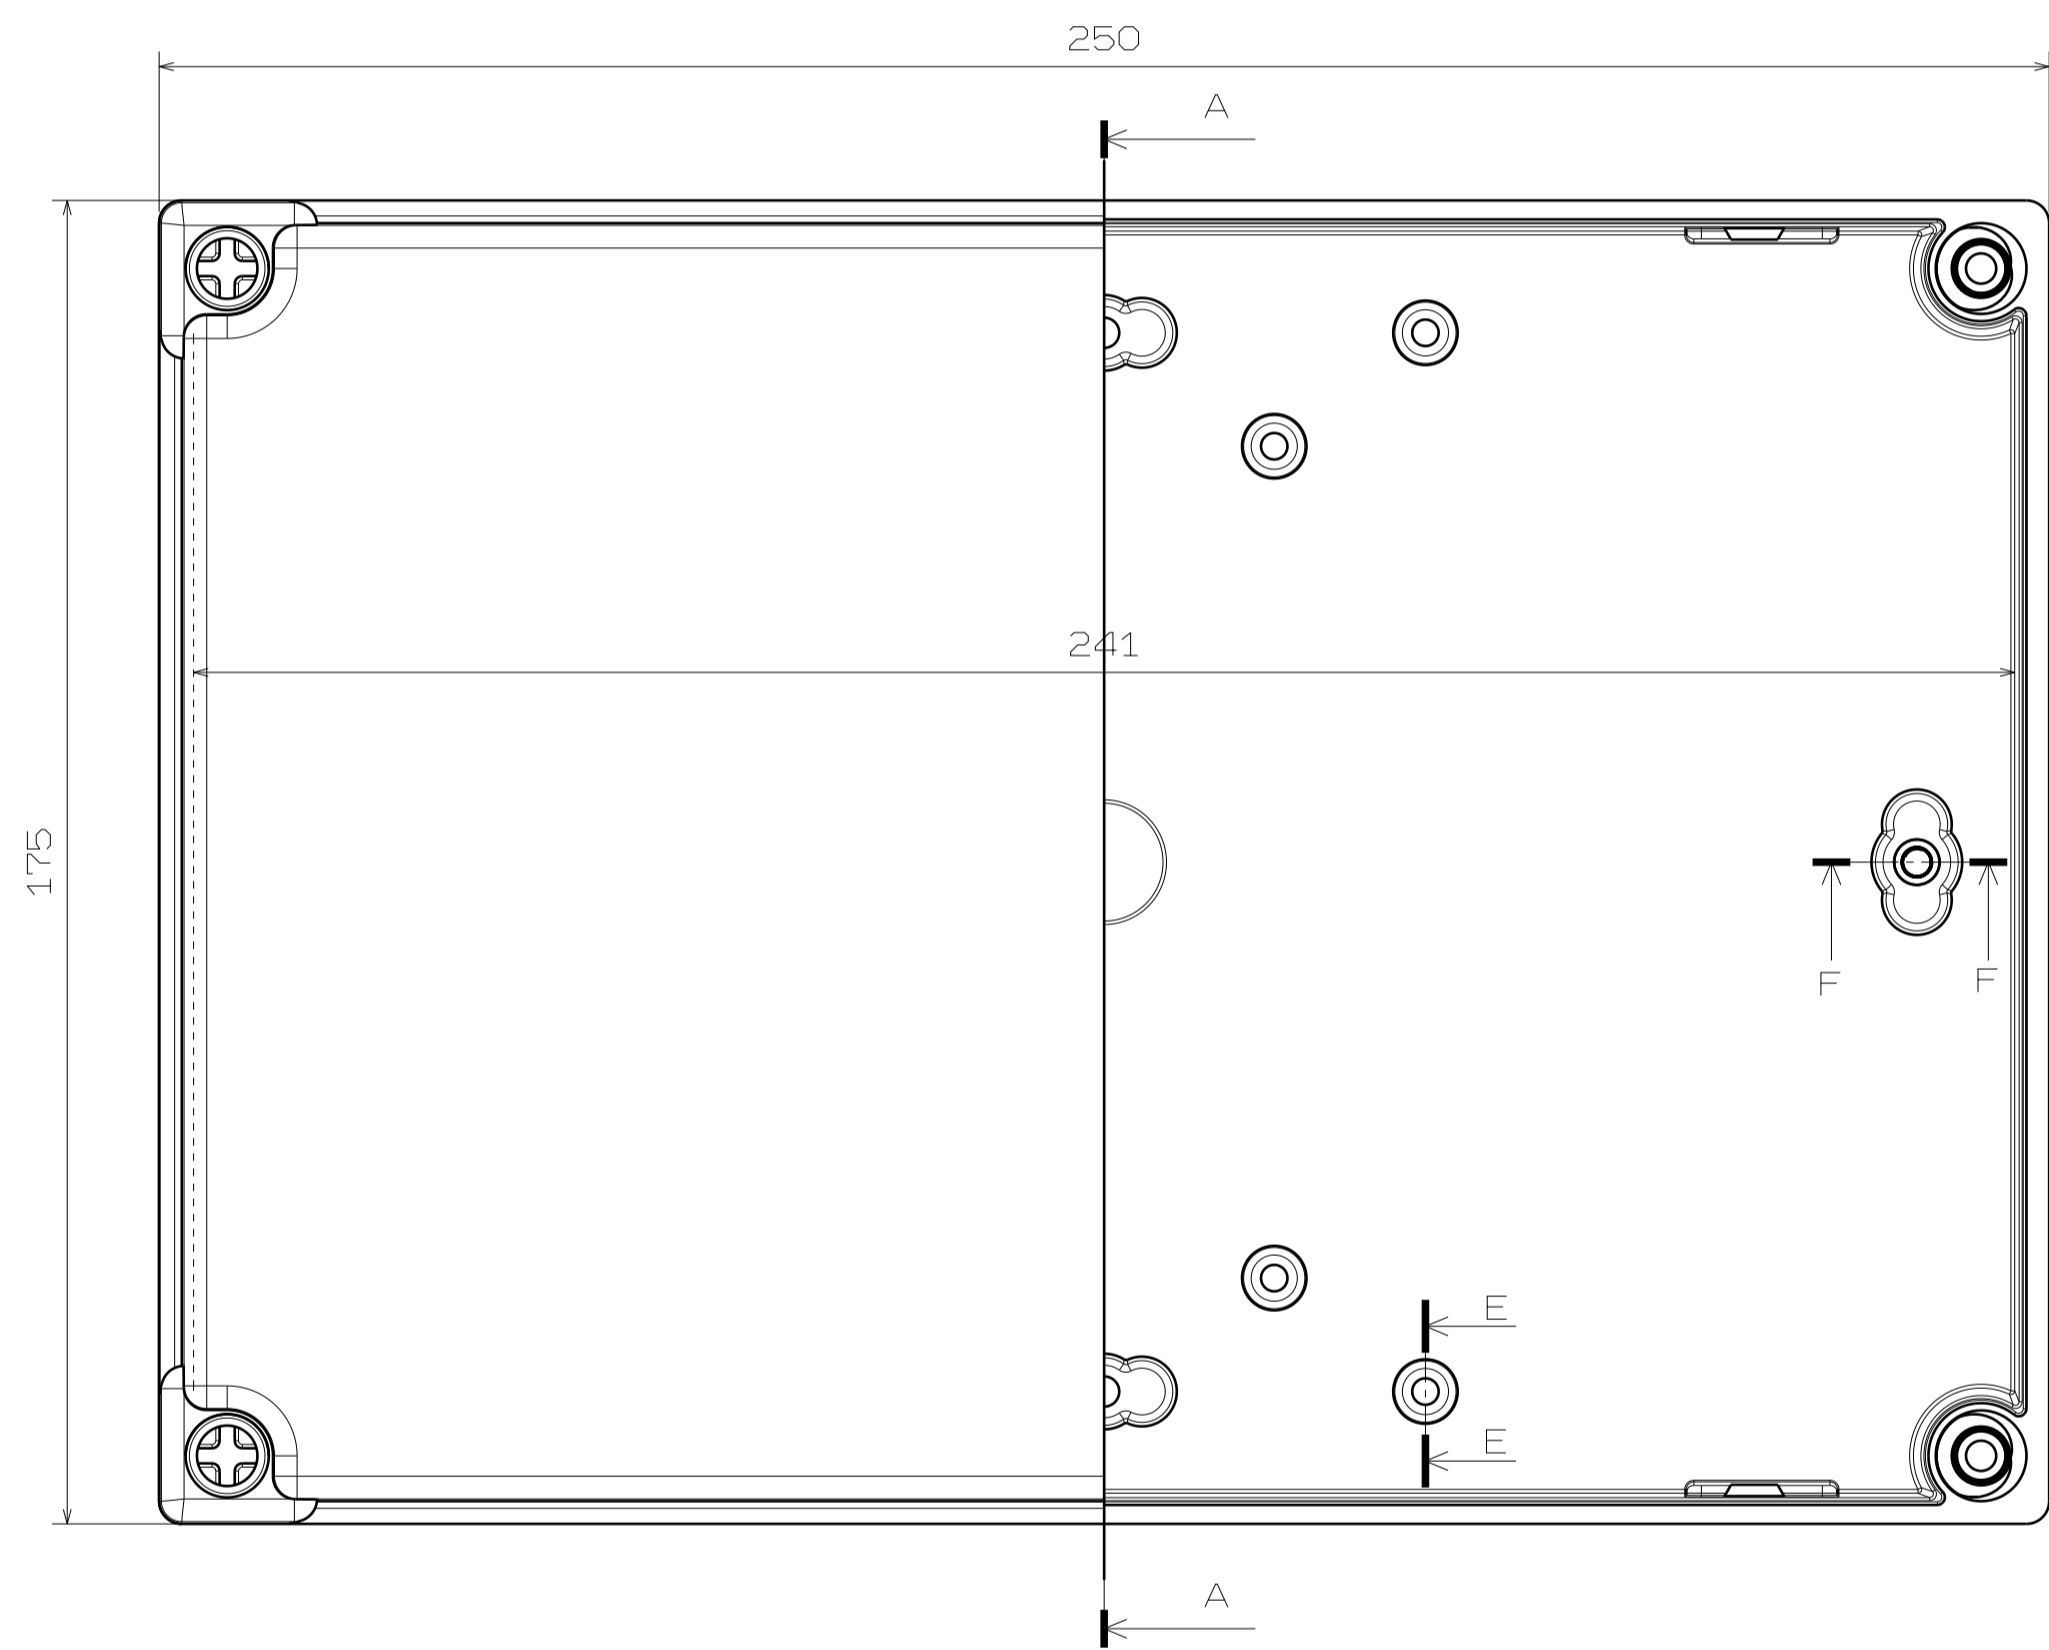

DS-XX-1725

COVER BOLT