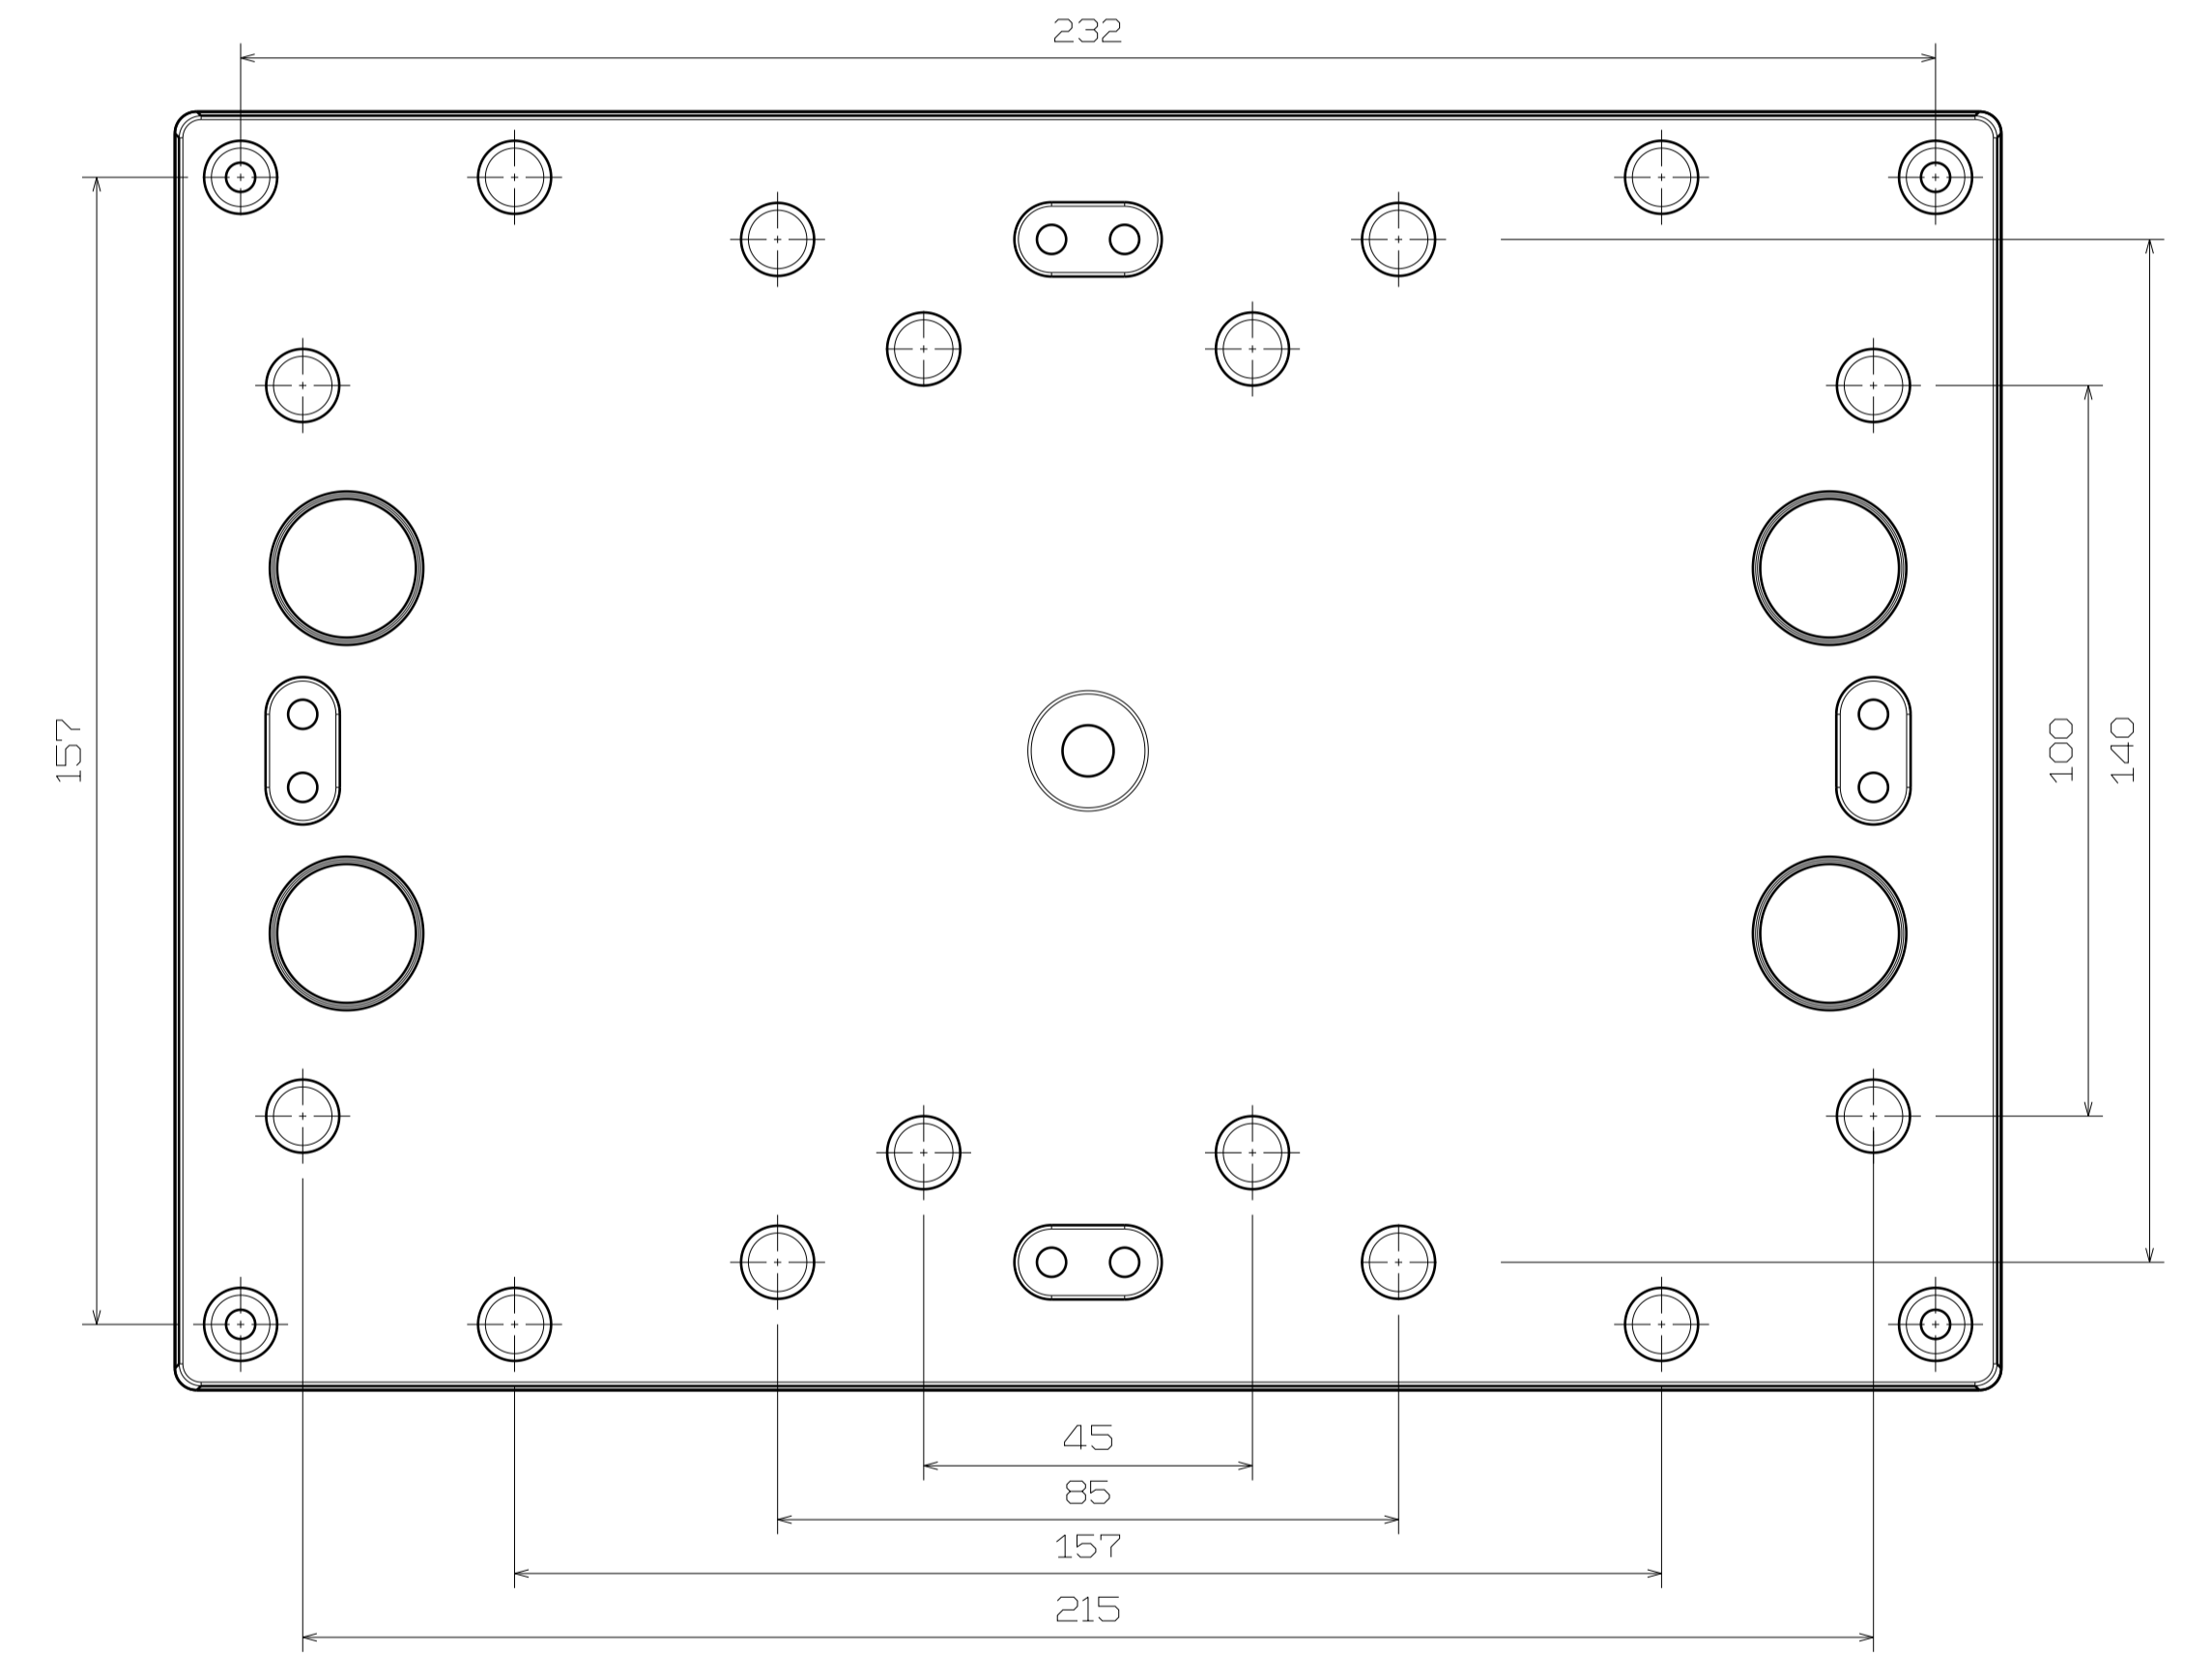

DS-XX-1725

COVER BOLT