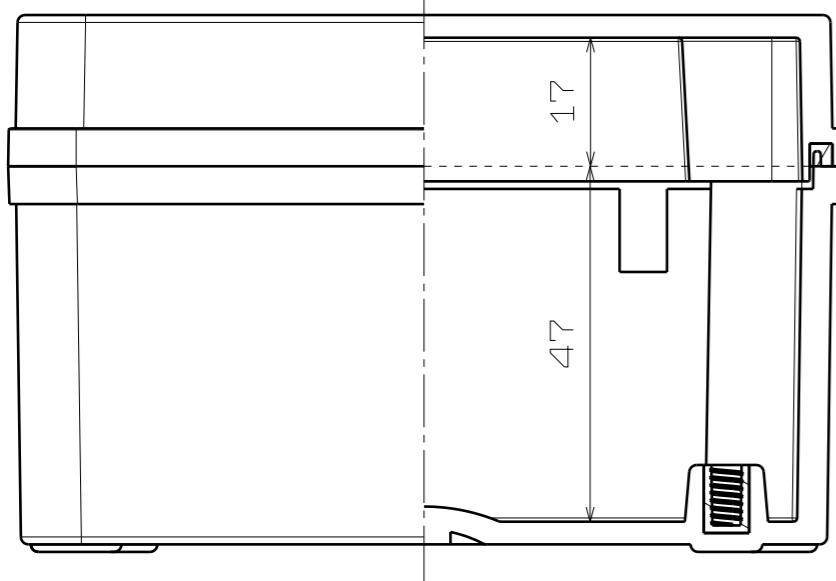

DS-XX-0811

断面図 F-F
スケール: 2:1

切断図 F-F
スケール: 2:1

COVER BOLT