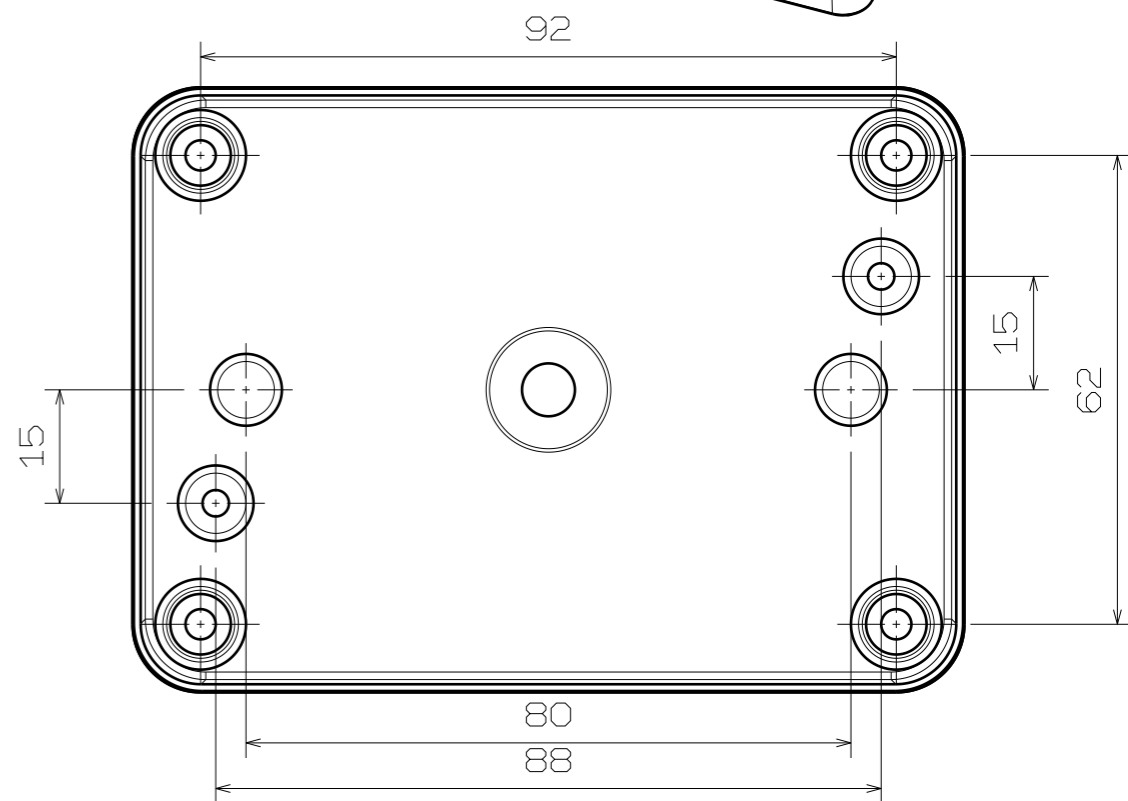

DS-XX-0811

断面図 F-F
スケール: 2:1

切断図 F-F
スケール: 2:1

COVER BOLT