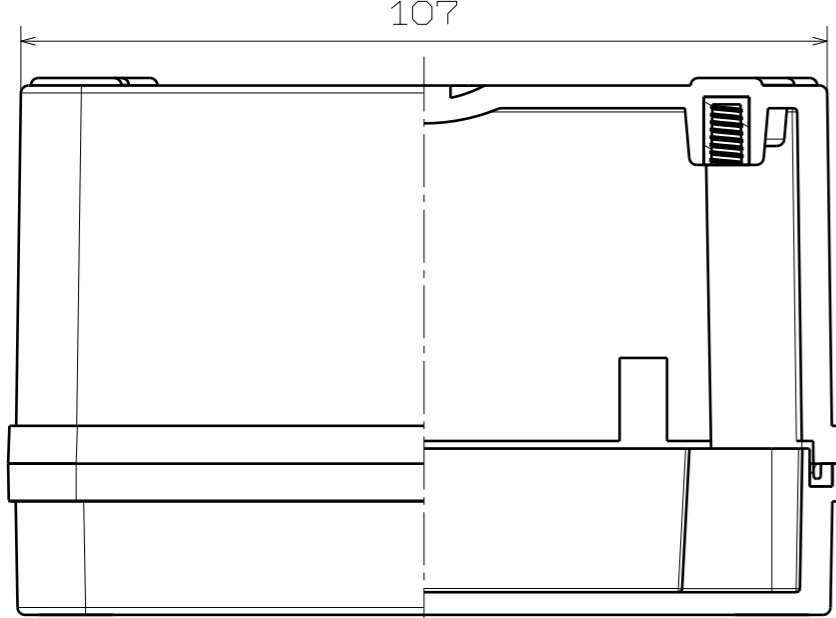

DS-XX-0811

断面図 F-F
スケール: 2:1

切断図 F-F
スケール: 2:1

COVER BOLT