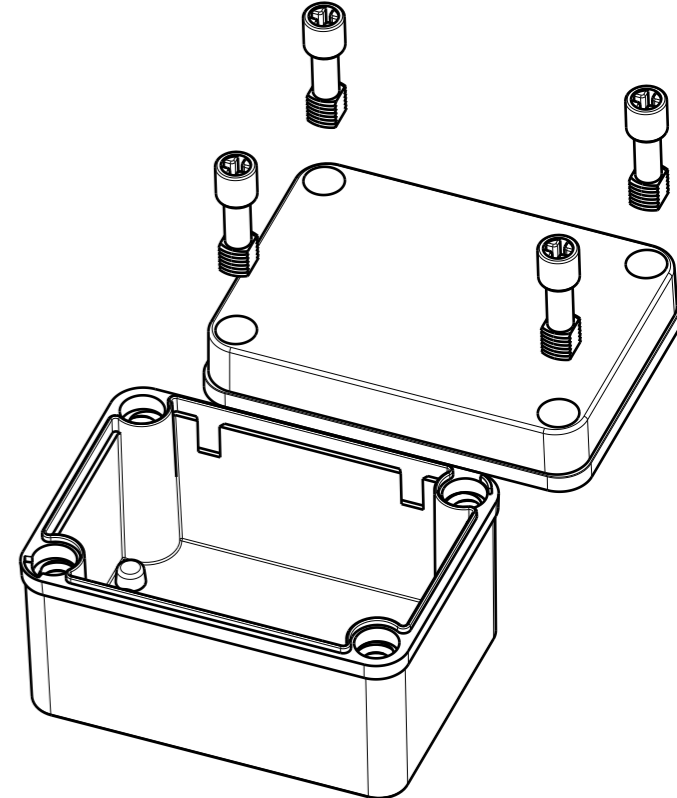

DS-XX-0811

断面図 F-F
スケール: 2:1

切断図 F-F
スケール: 2:1

COVER BOLT