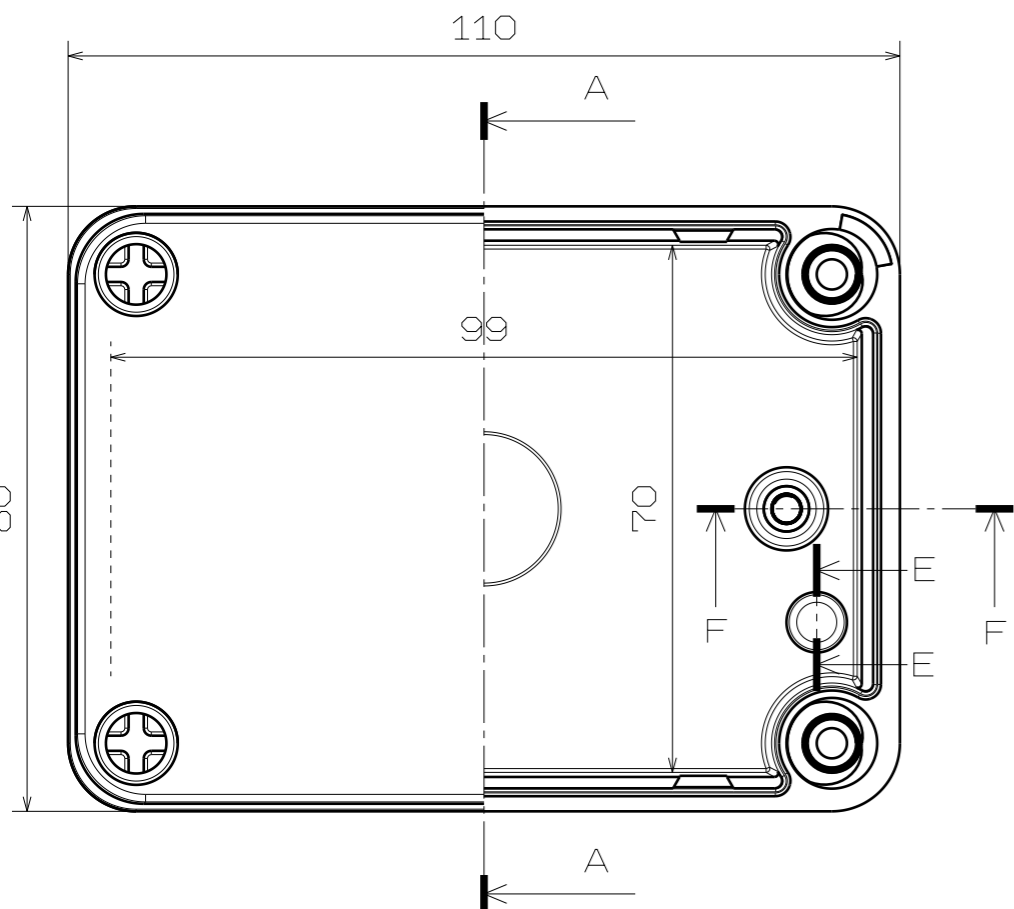

DS-XX-0811

断面図 F-F
スケール: 2:1

切断図 F-F
スケール: 2:1

COVER BOLT