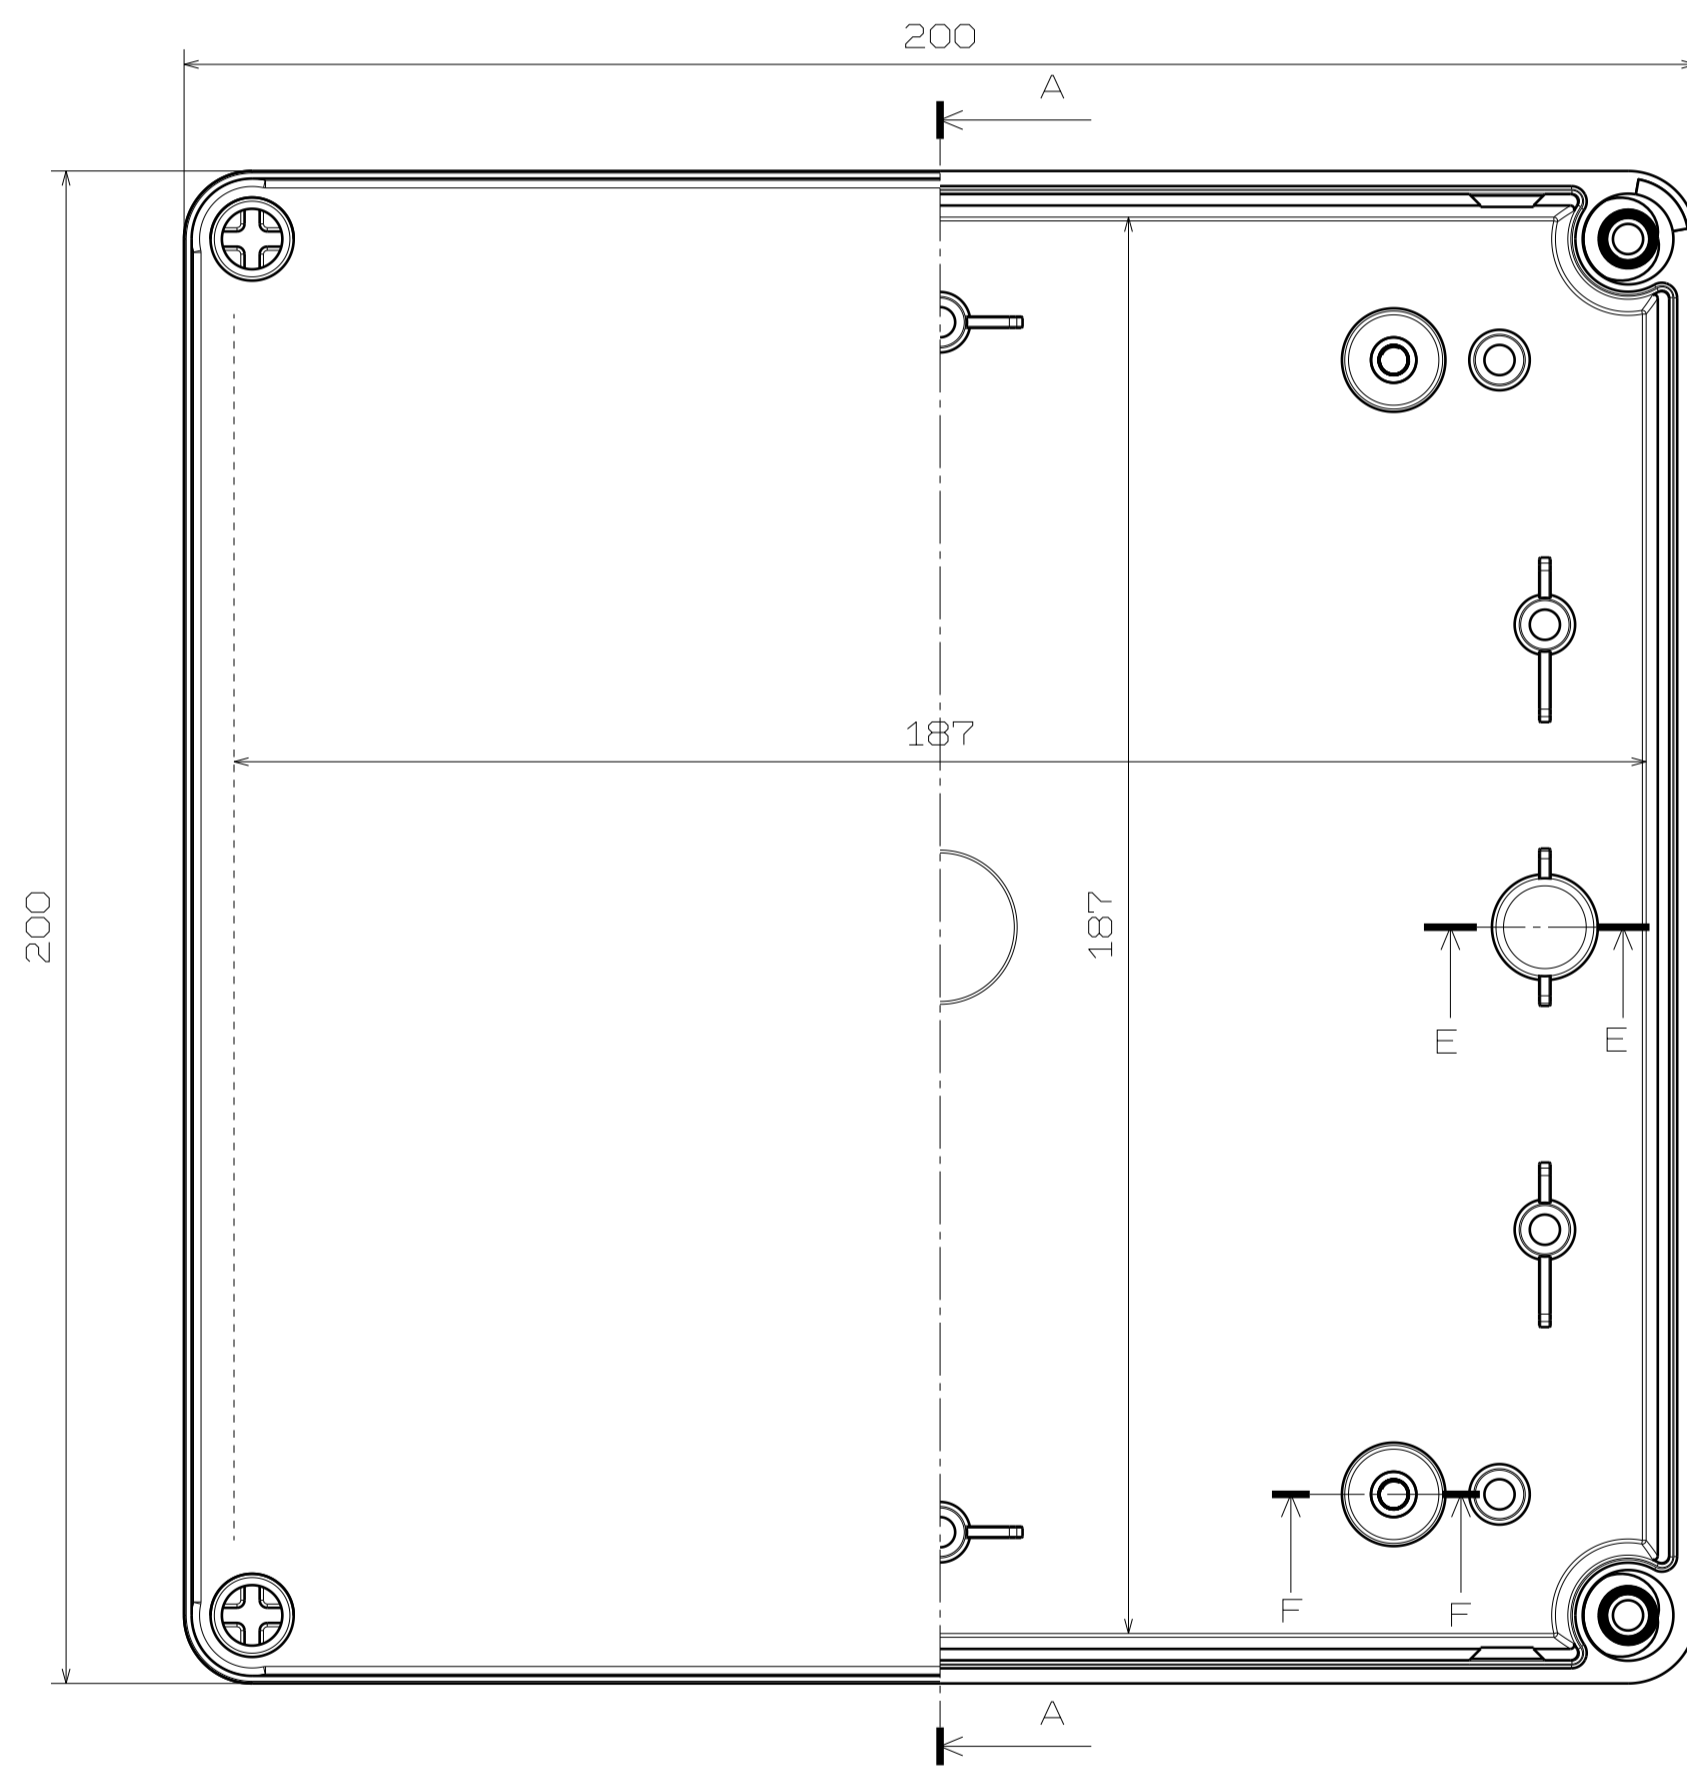

DS-XX-2020-S

COVER BOLT