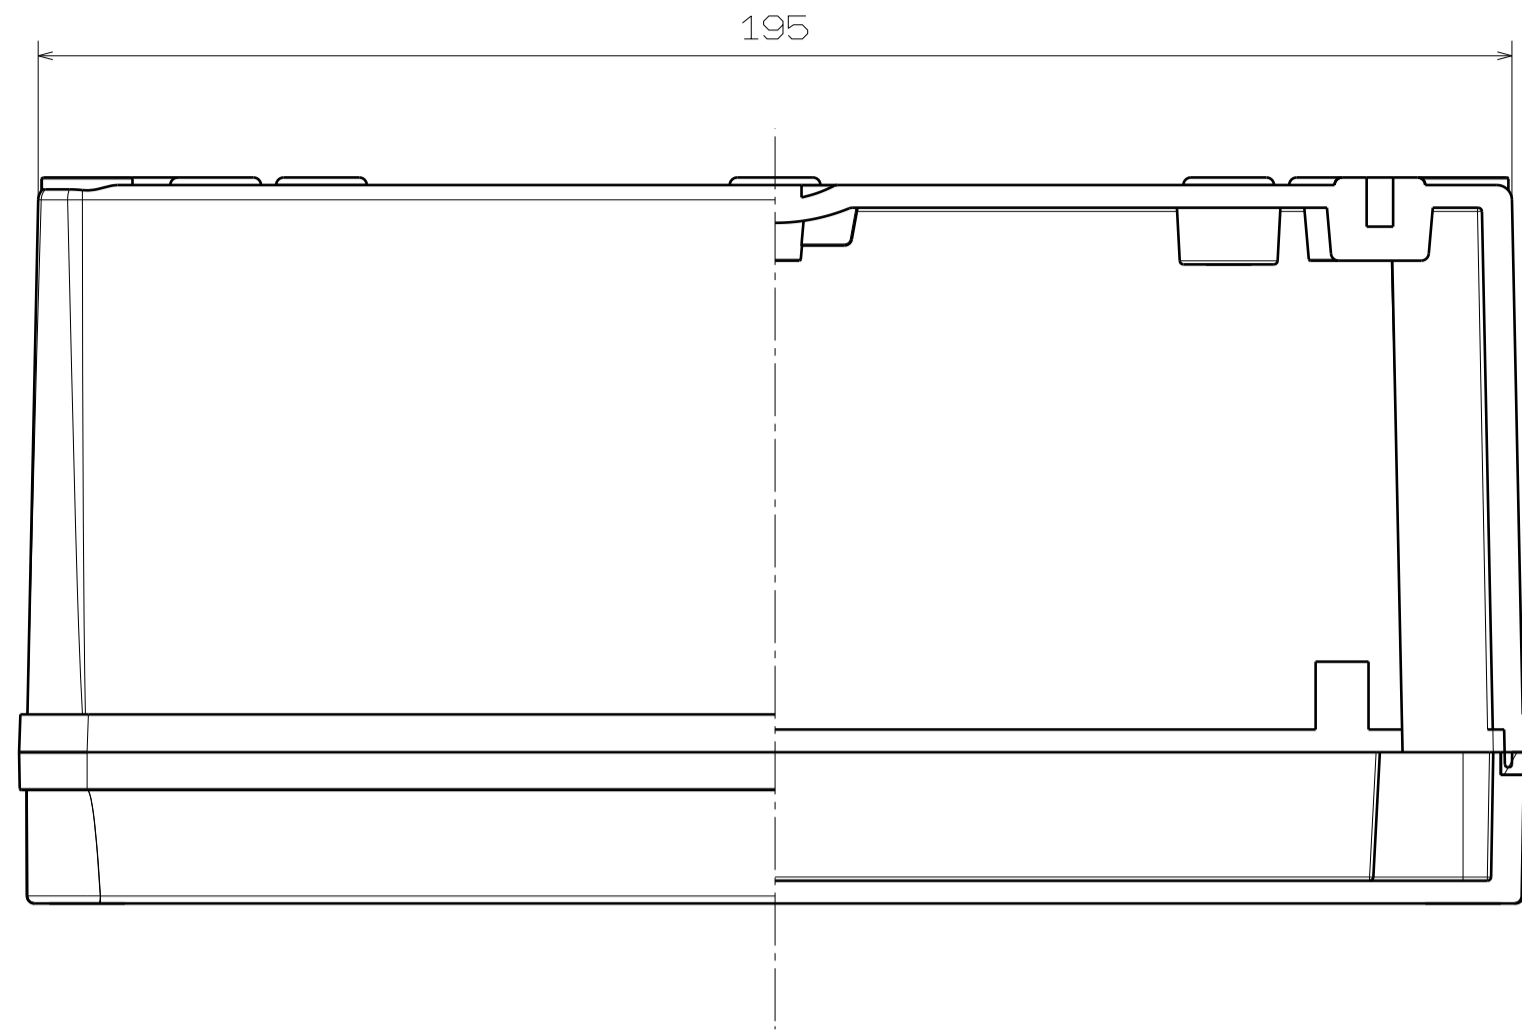

DS-XX-2020-S

COVER BOLT