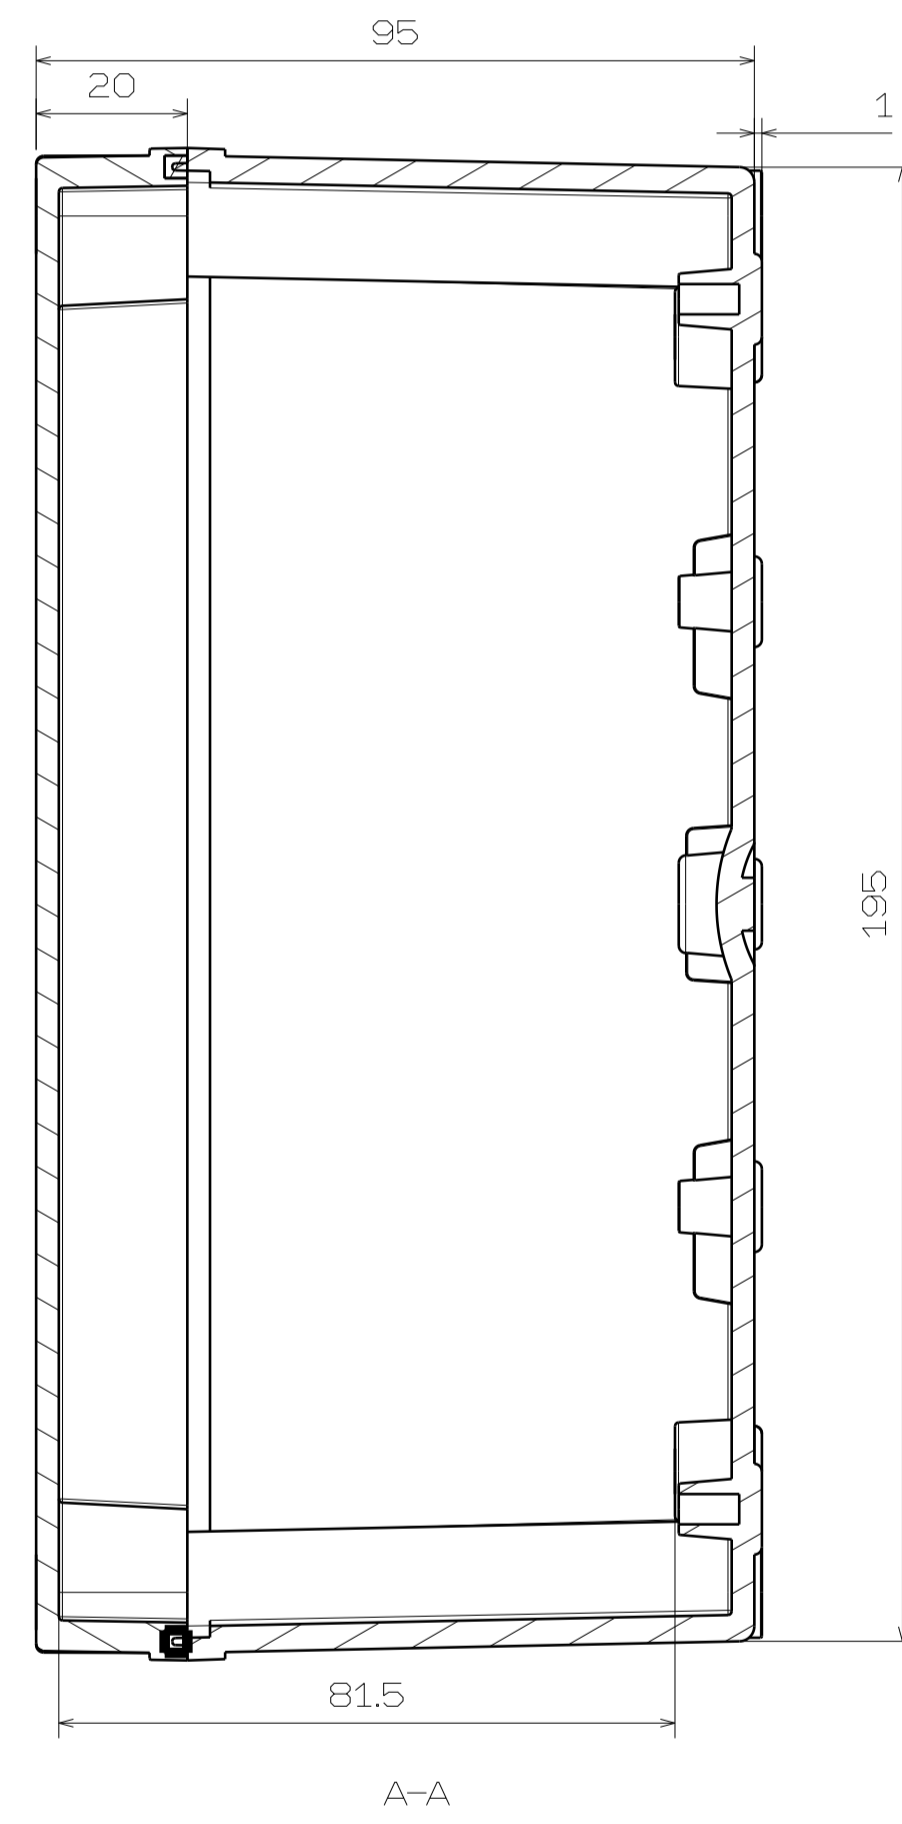

DS-XX-2020-S

COVER BOLT