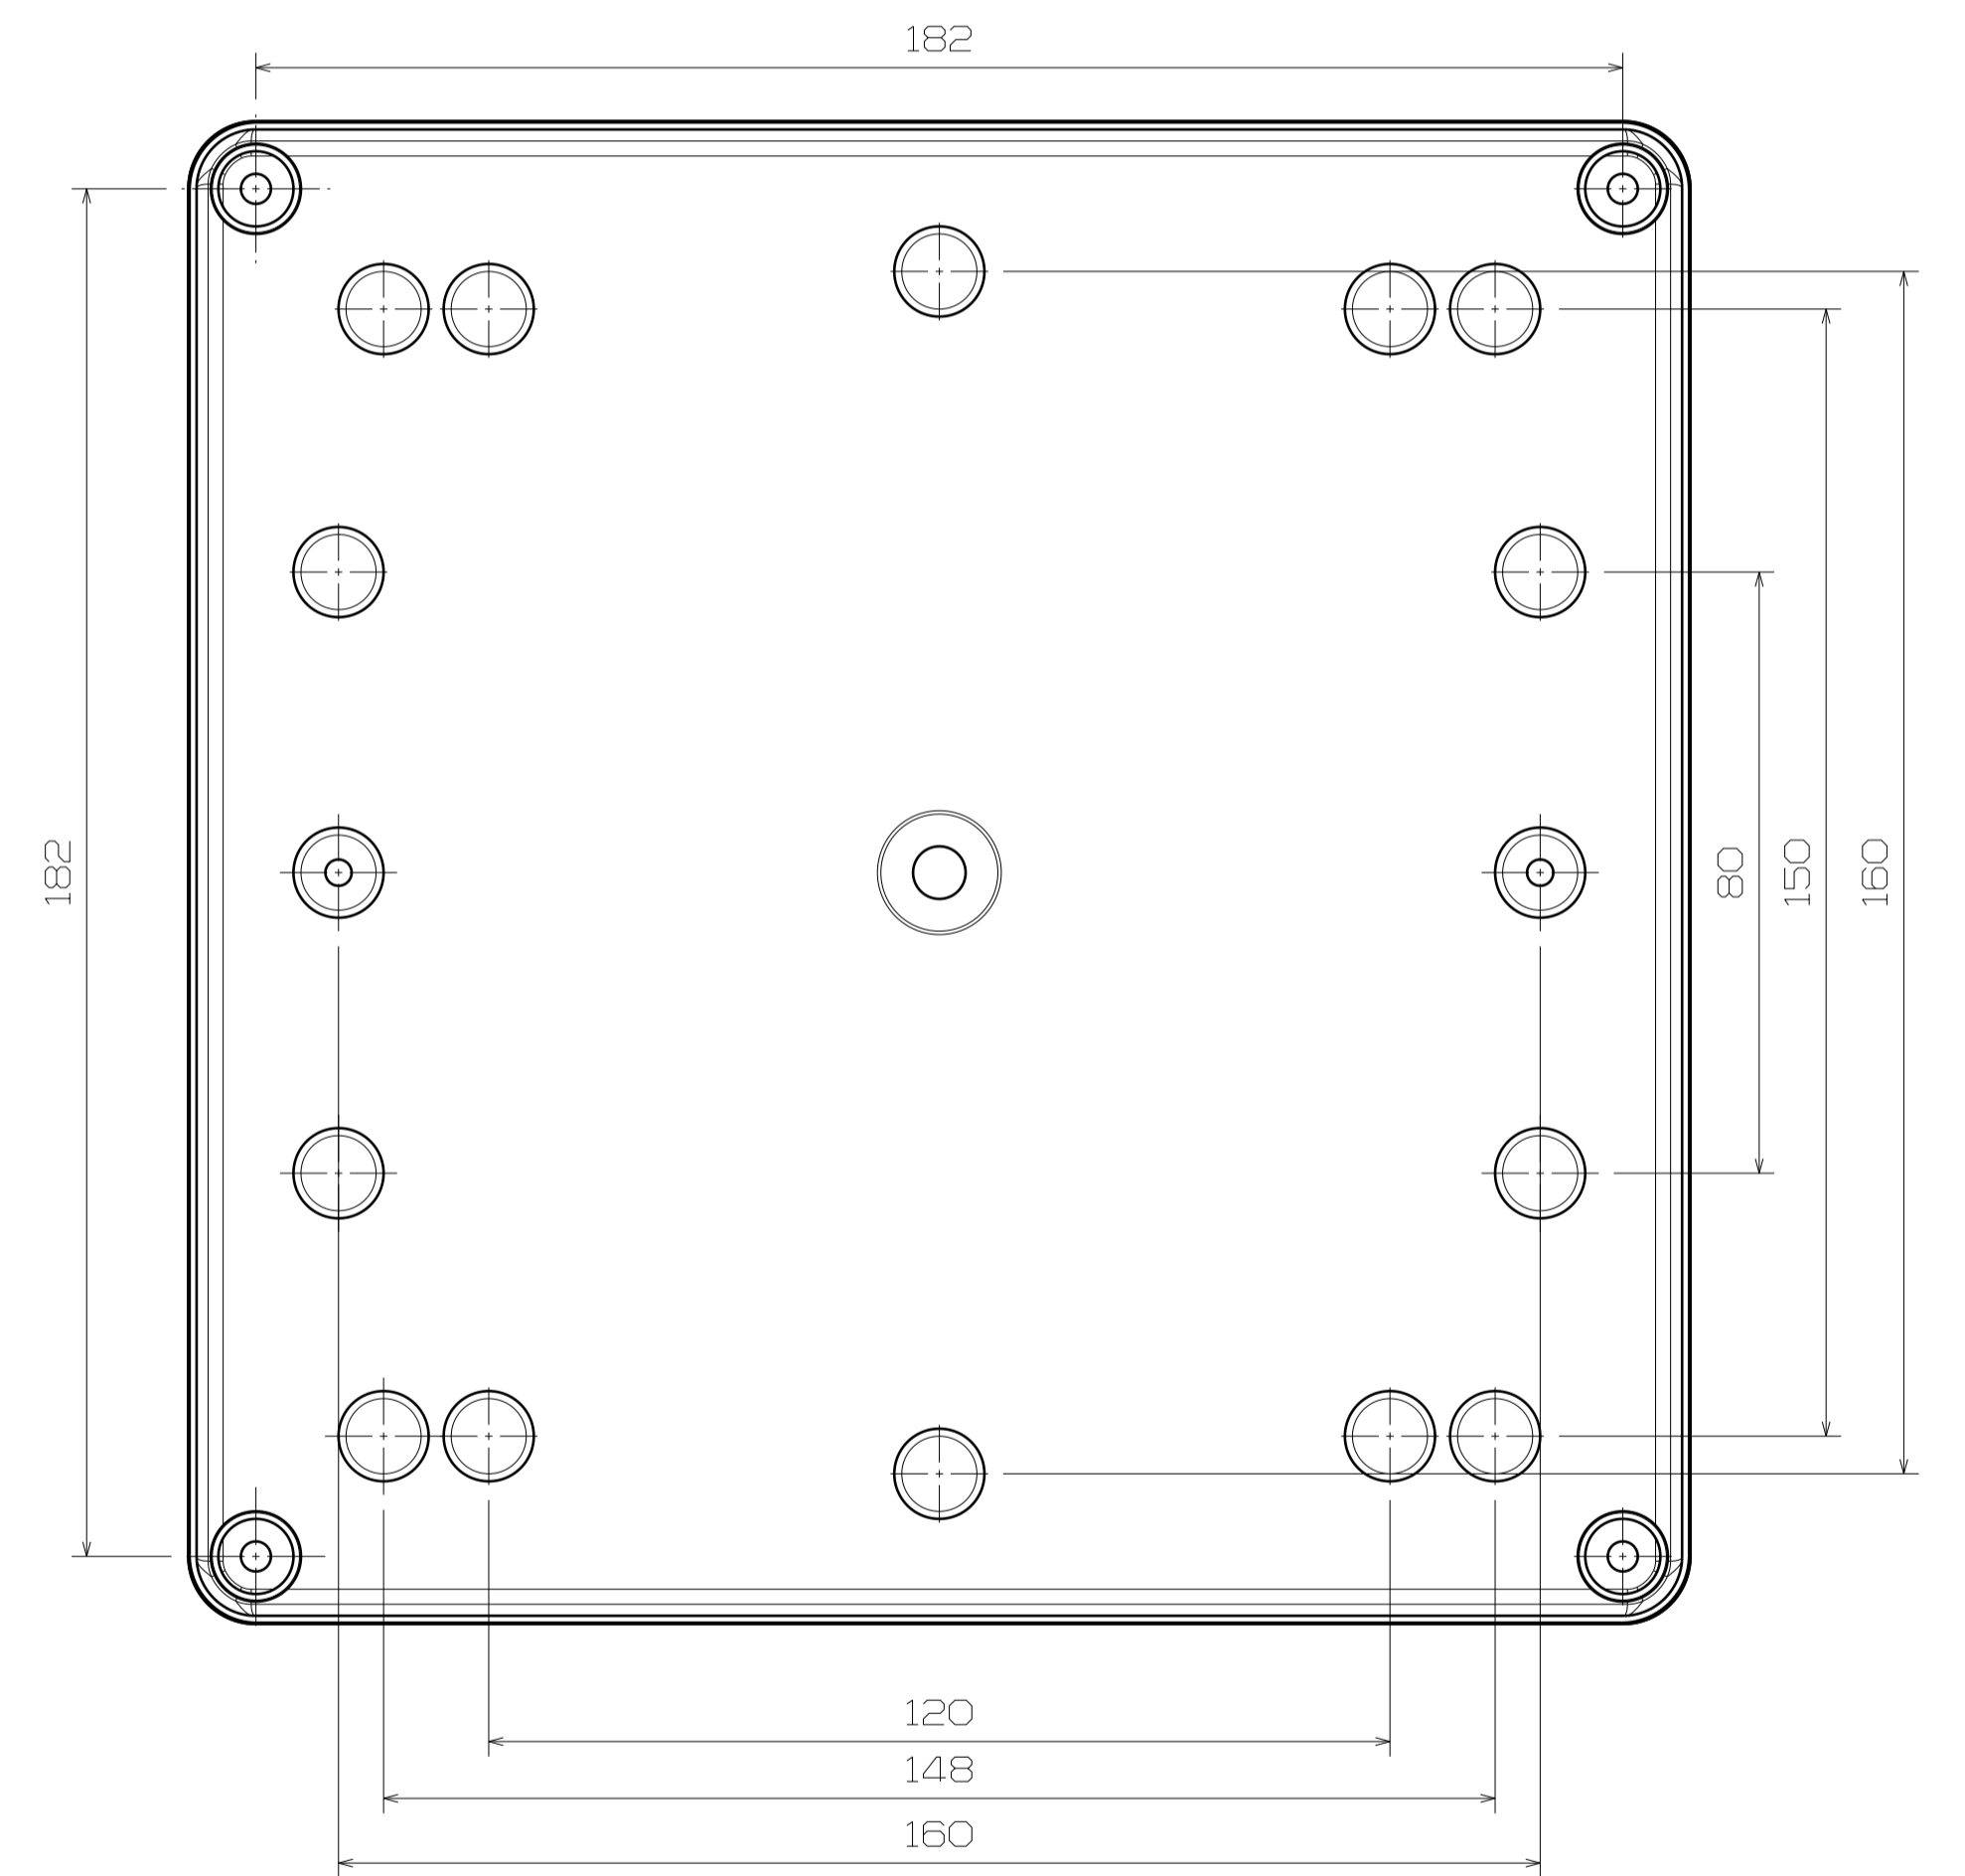

DS-XX-2020-S

COVER BOLT