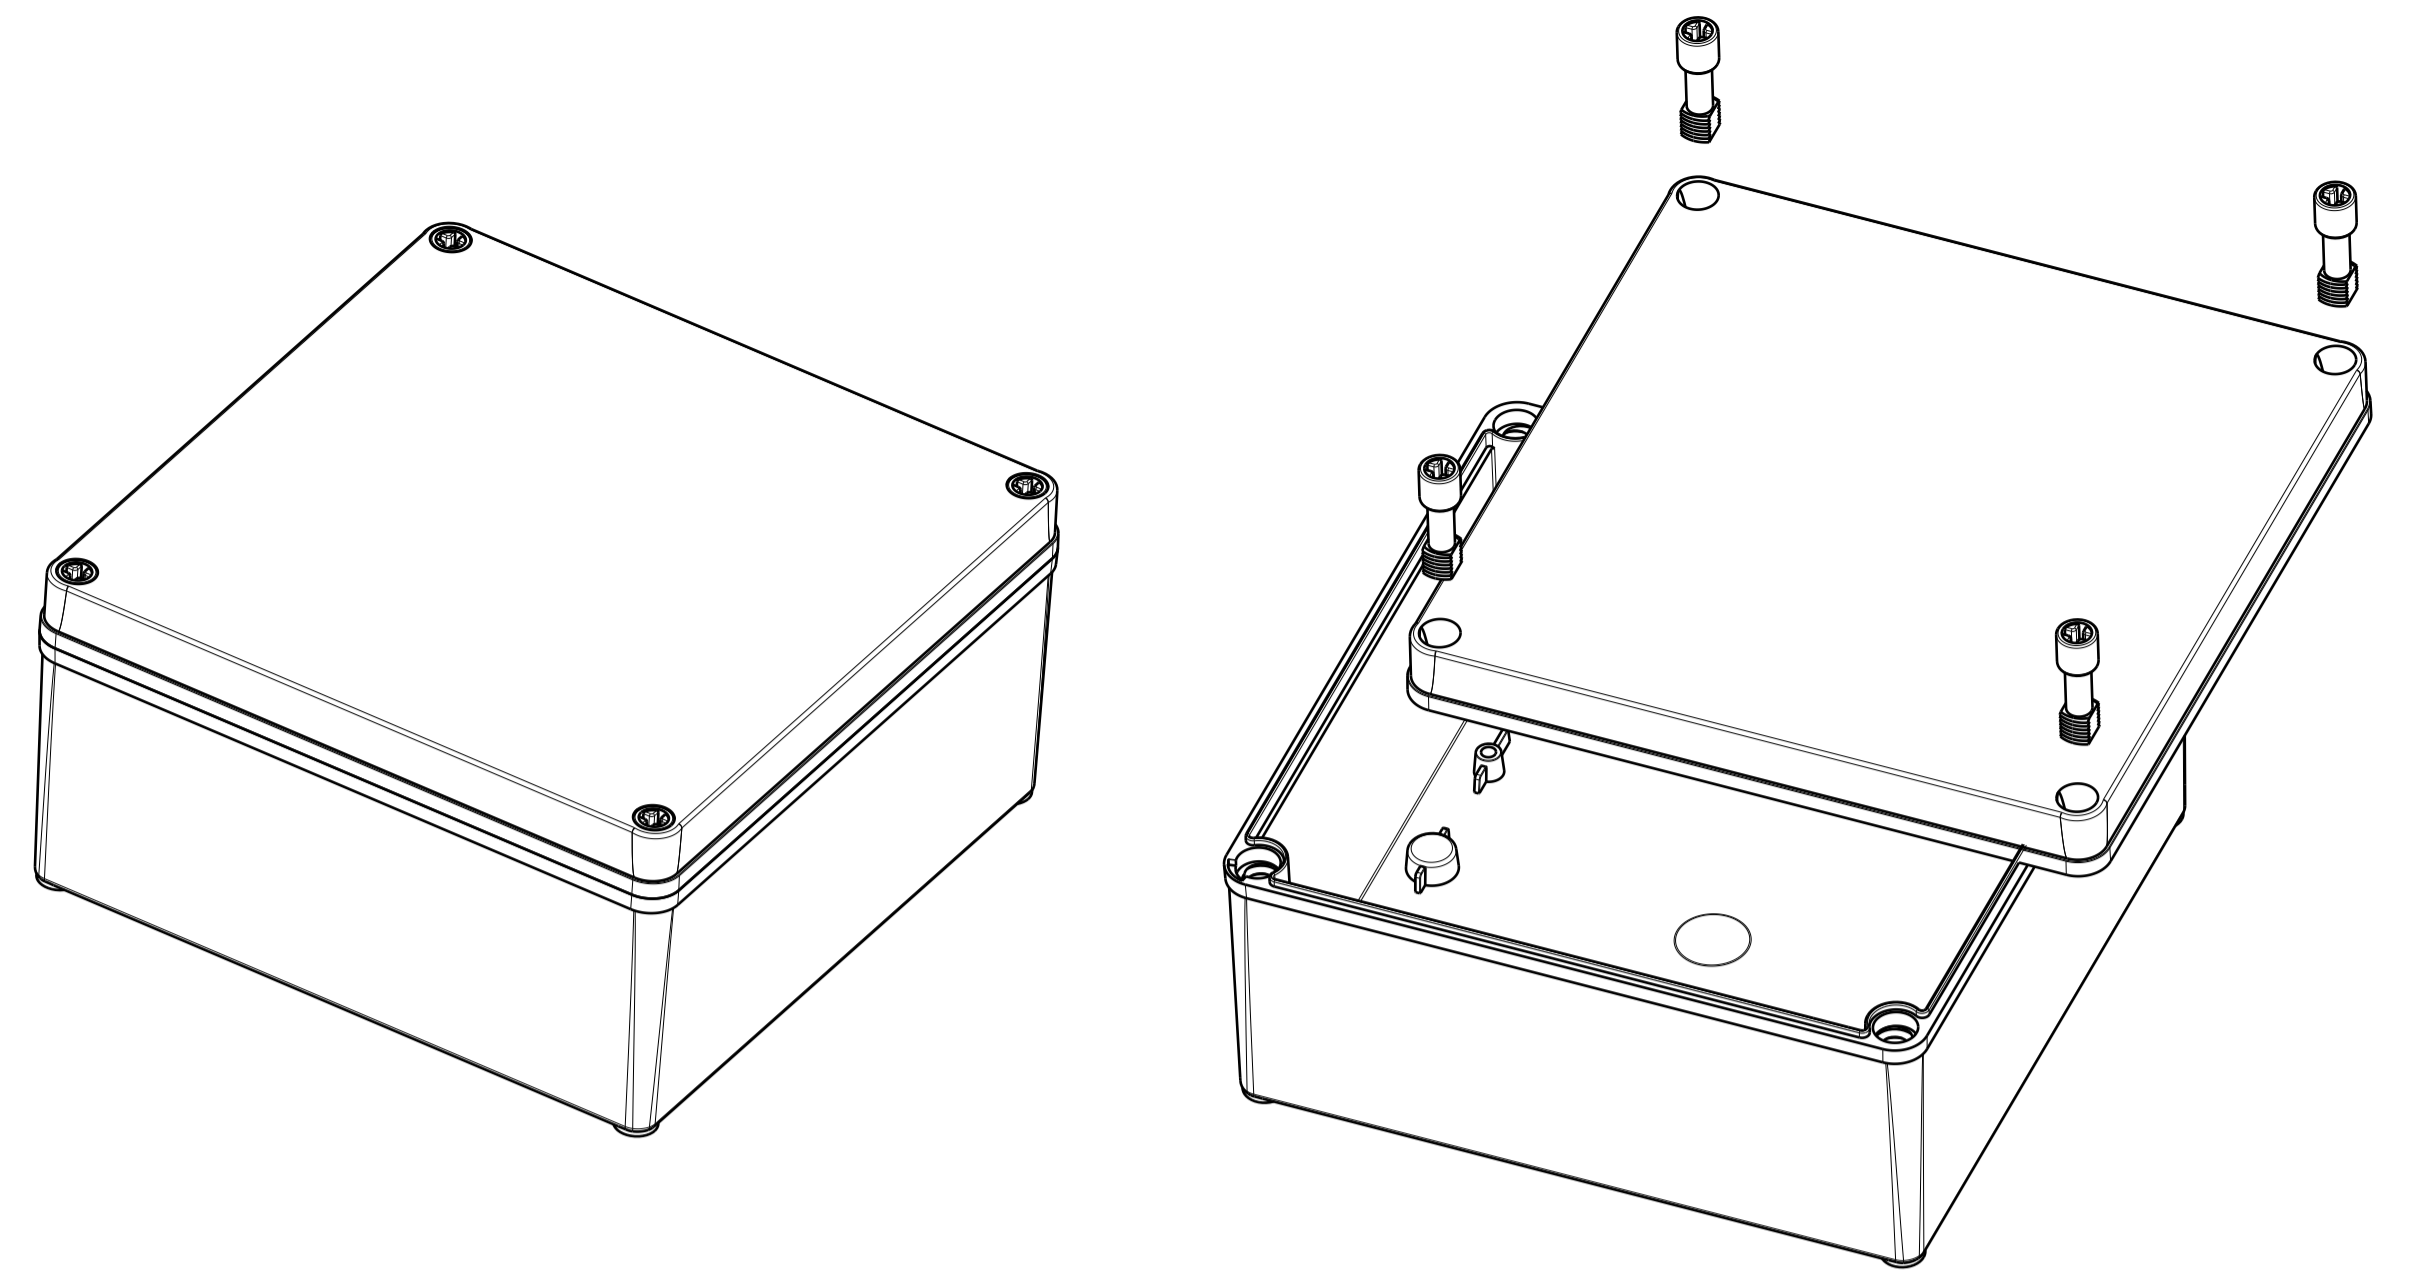

DS-XX-2020-S

COVER BOLT