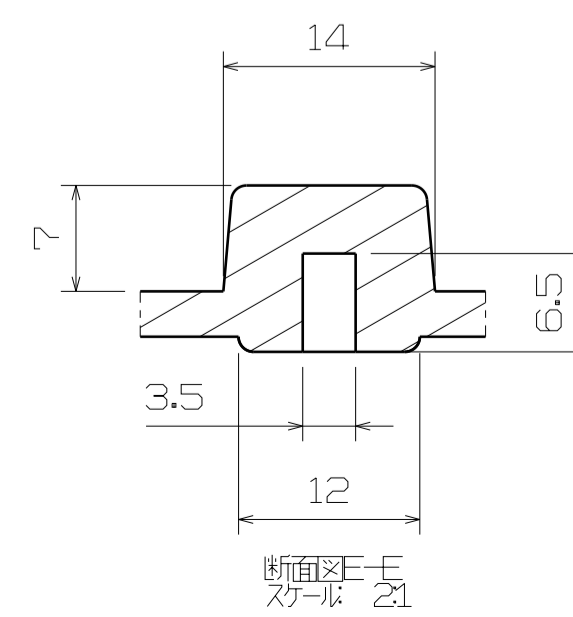

DS-XX-2020-S

COVER BOLT