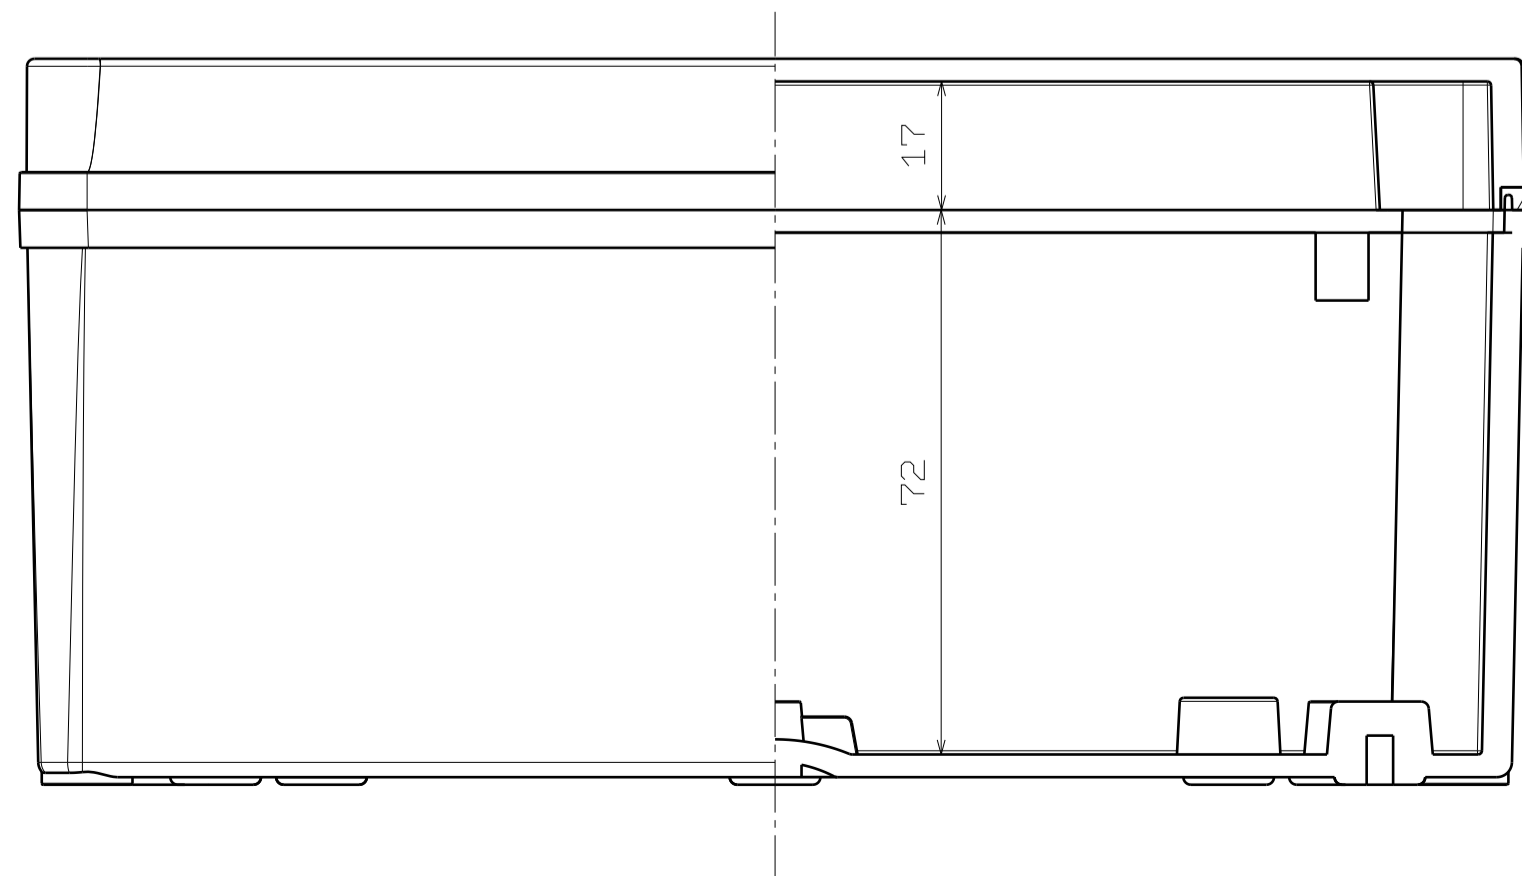

DS-XX-2020-S

COVER BOLT