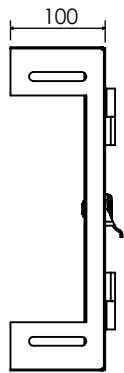

TOP VIEW

LSIDE VIEW

FRONT VIEW

RSIDE VIEW

REAR VIEW

BOTTOM VIEW

INDOOR : CR 1.2mm

備註 :

<b>NS</b> 非石實業股份有限公司		圖號	FTI-400-400-300Indoor#					
客戶訂單編號			製圖	校閱	審核	客戶	訂購台數	1
客戶圖號			方士豪			工令	日期	2019/3/22
單位	mm	SCALE:1:8						