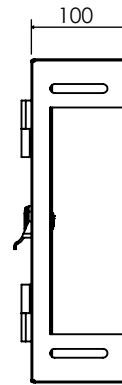

TOP VIEW

LSIDE VIEW

FRONT VIEW

RSIDE VIEW

REAR VIEW

BOTTOM VIEW

INDOOR : CR 1.2mm

備註 :

<b>NS</b> 非石實業股份有限公司		圖號	FTI-400-400-300Indoor#					
客戶訂單編號			製圖	校閱	審核	客戶	訂購台數	1
客戶圖號			方士豪			工令	日期	2019/3/22
單位	mm	SCALE:1:8						