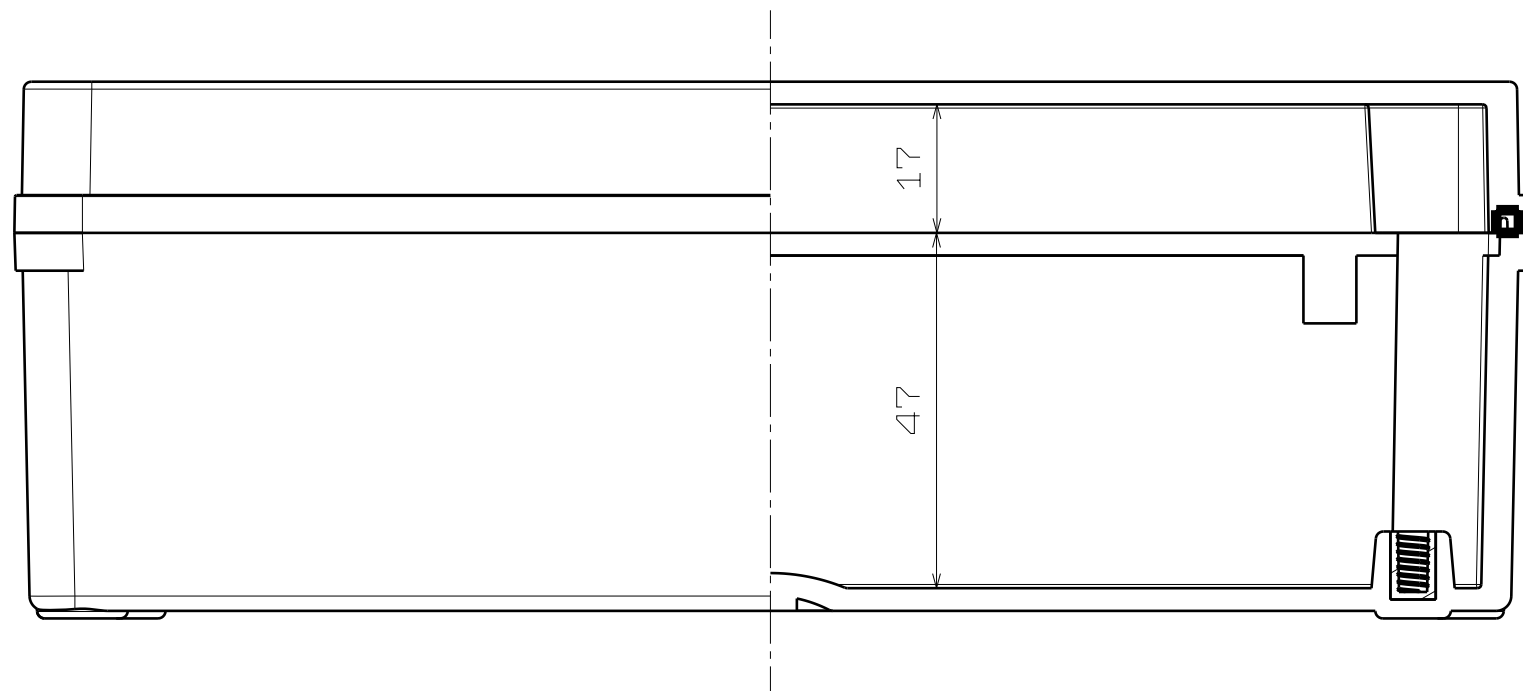

DS-XX-0820

断面図-F
スケール 2:1

切断図-F
スケール 2:1

COVER BOLT

スケール 2:1