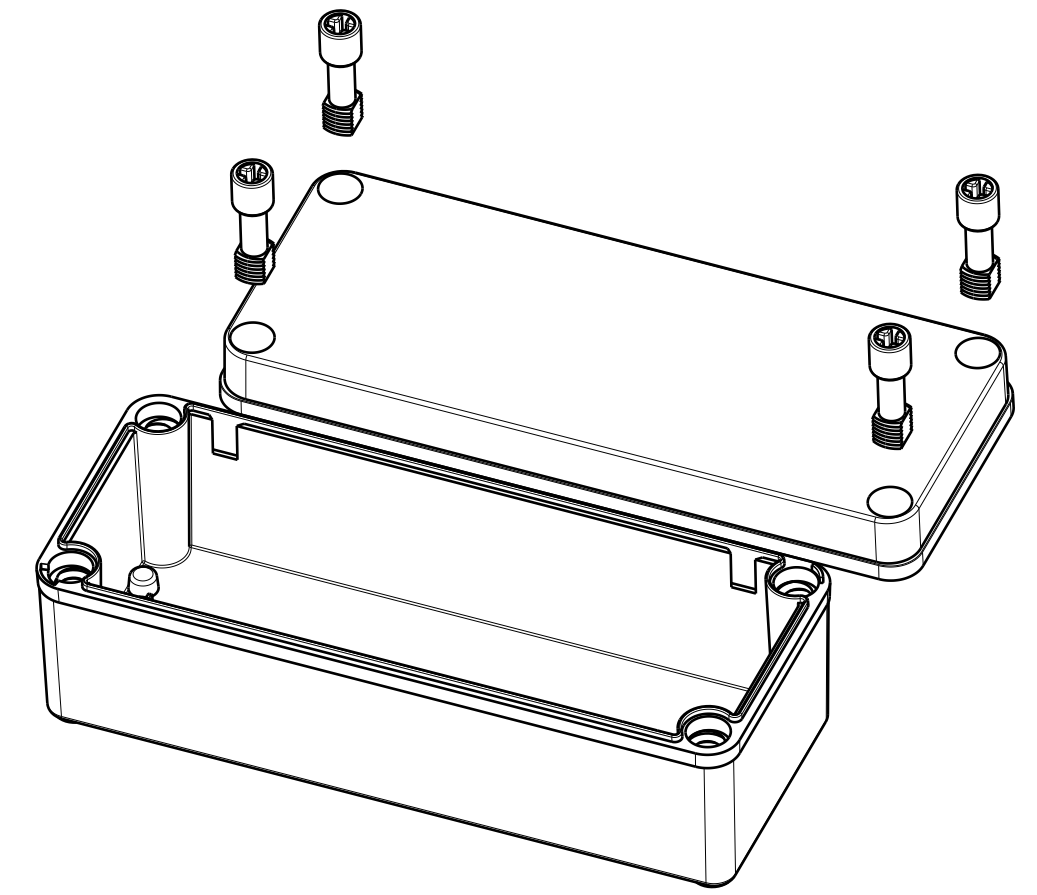

DS-XX-0820

断面図-F
スケール 2:1

切断図-F
スケール 2:1

COVER BOLT

スケール 2:1