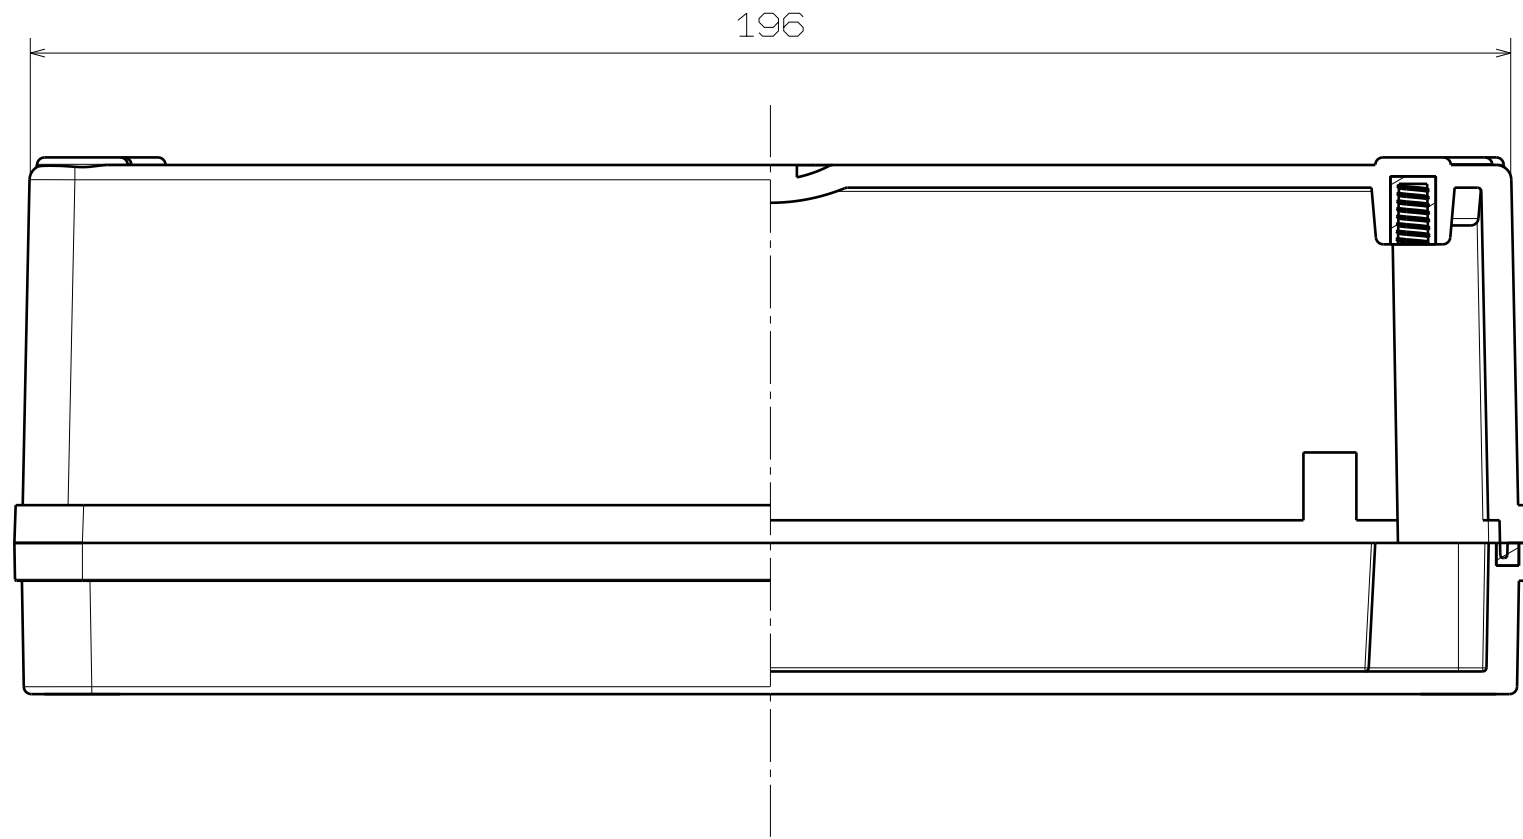

DS-XX-0820

断面図-F
スケール 2:1

切断図-F
スケール 2:1

COVER BOLT

スケール 2:1