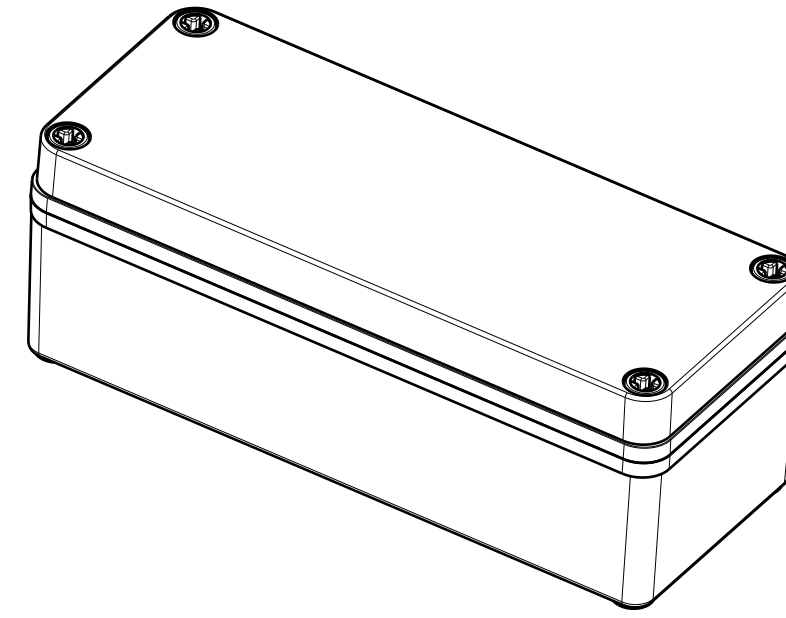

DS-XX-0820

断面図-F
スケール 2:1

切断図-F
スケール 2:1

COVER BOLT

スケール 2:1