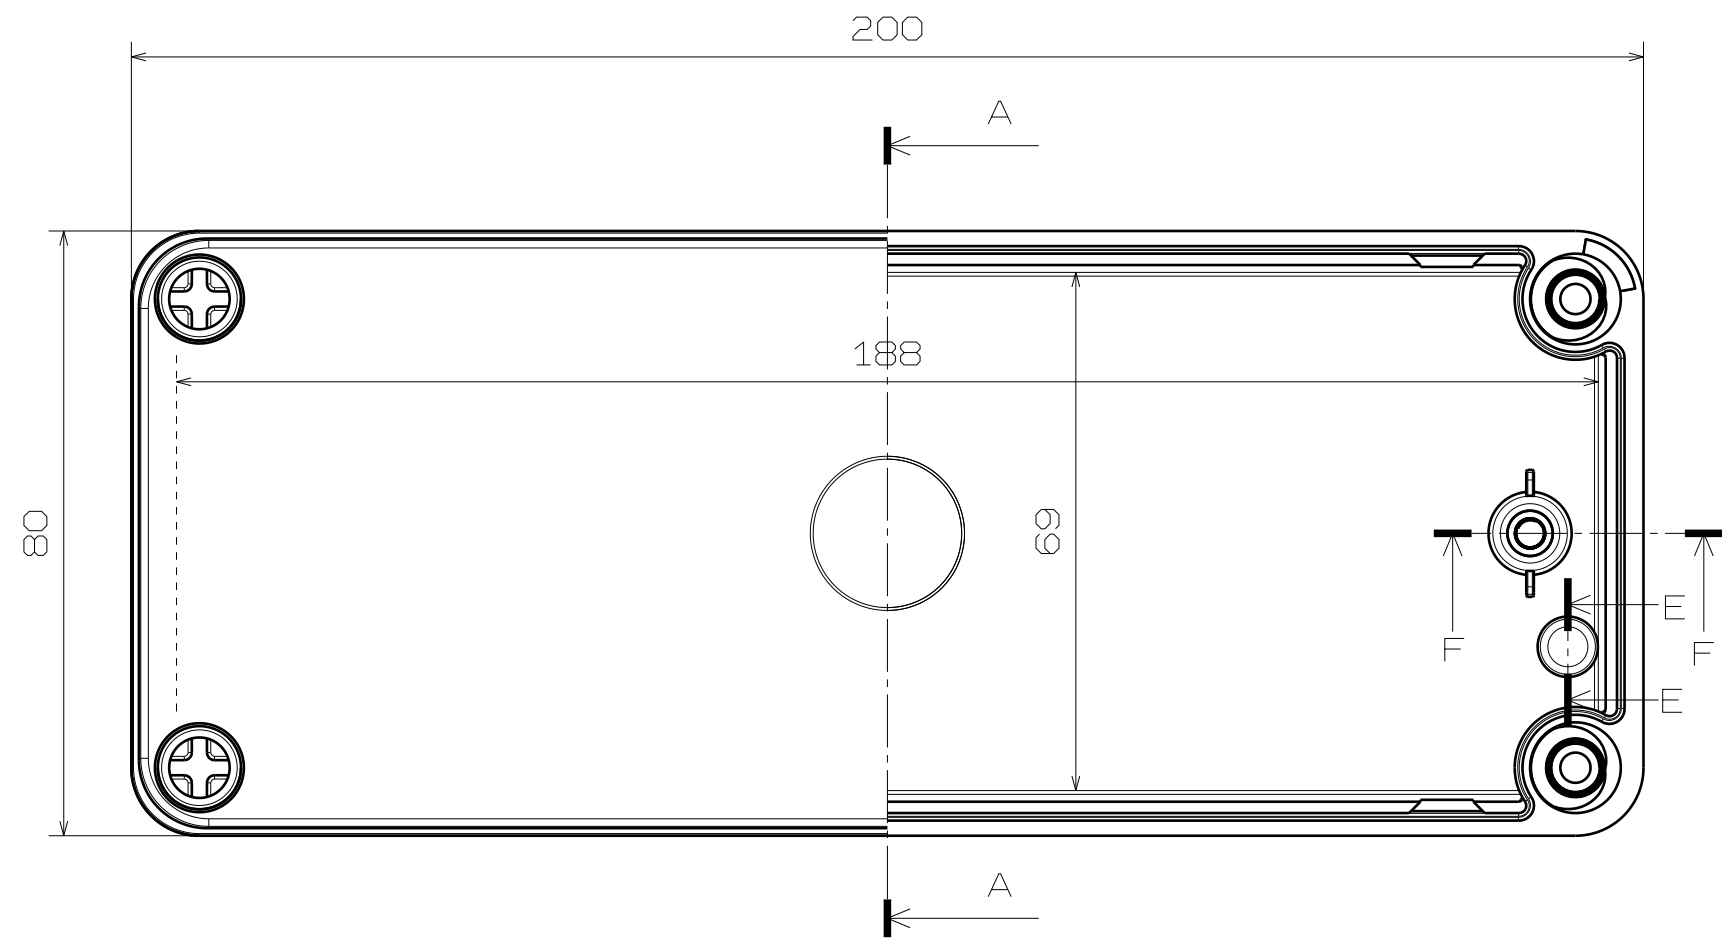

DS-XX-0820

断面図-F
スケール 2:1

切断図-F
スケール 2:1

COVER BOLT

スケール 2:1