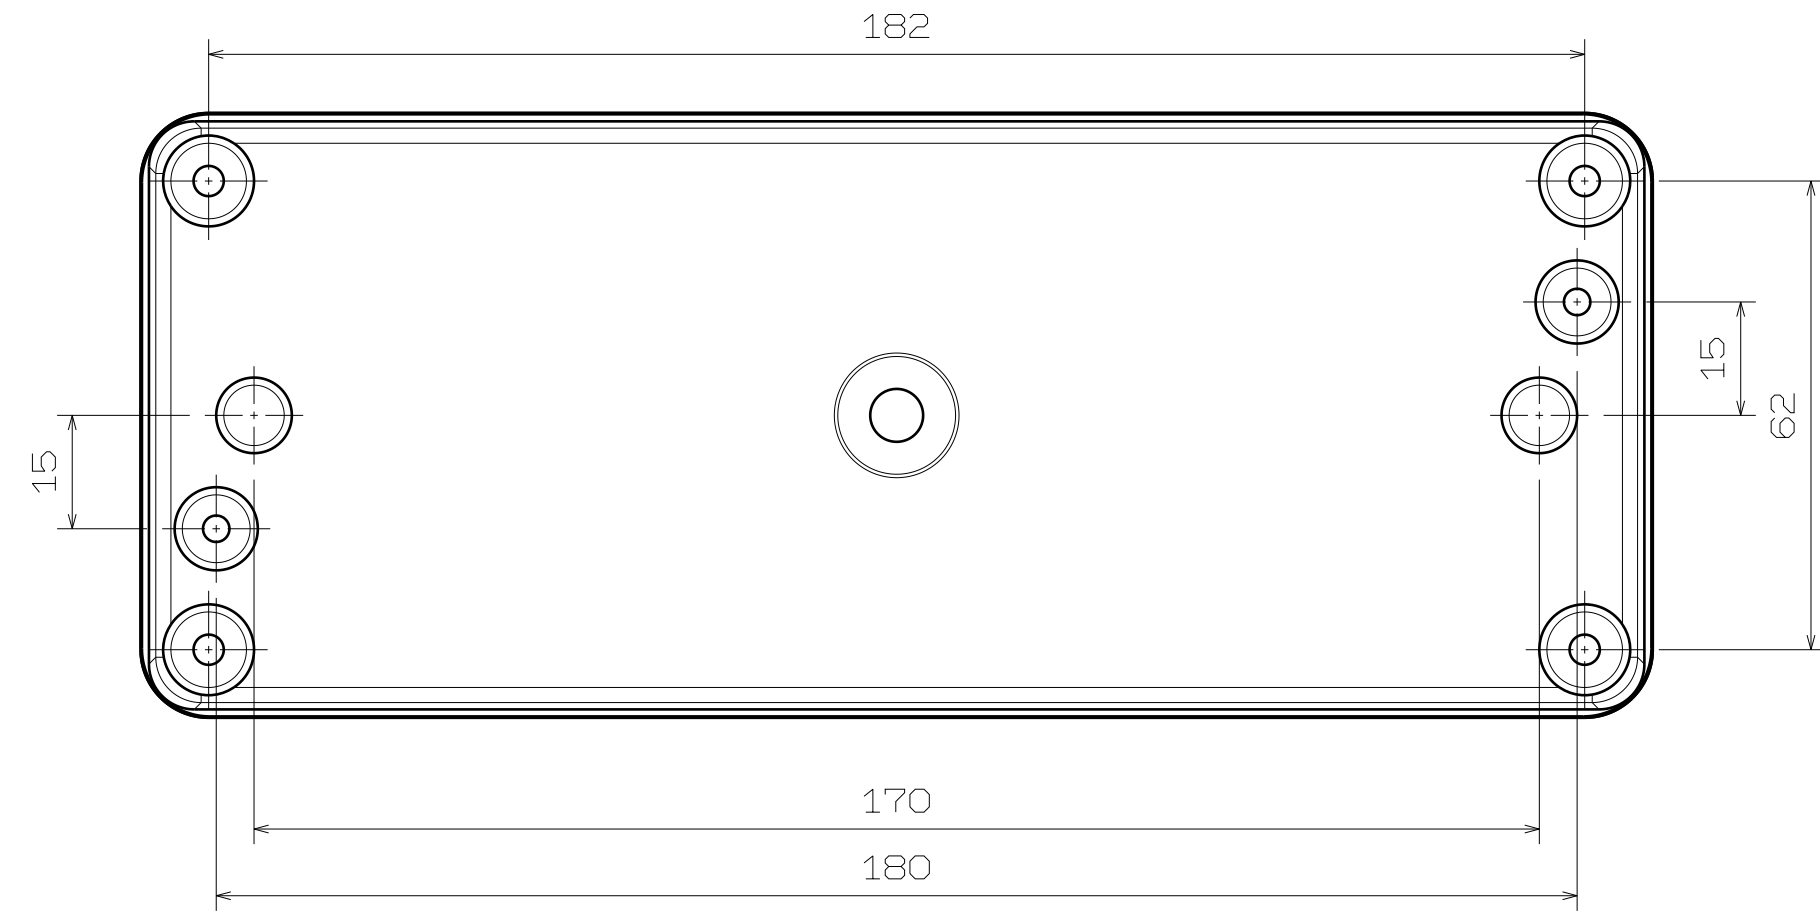

DS-XX-0820

断面図-F
スケール 2:1

切断図-F
スケール 2:1

COVER BOLT

スケール 2:1