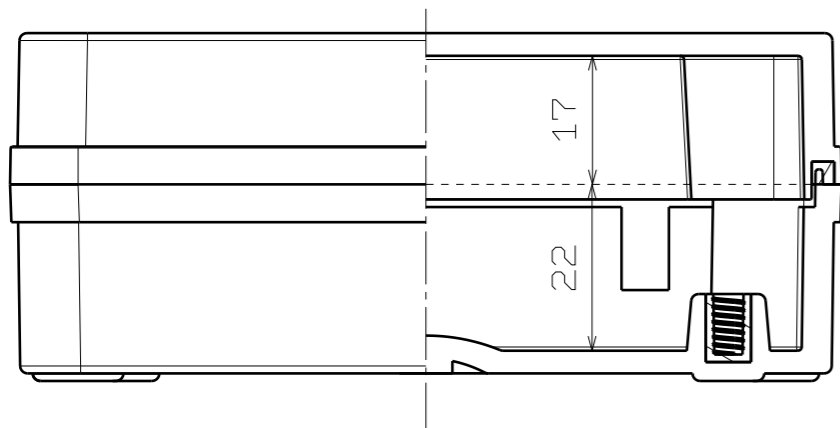

DS-XX-0811-S

断面E-E  
スケール 2:1

切断F-F  
スケール 2:1

COVER BOLT