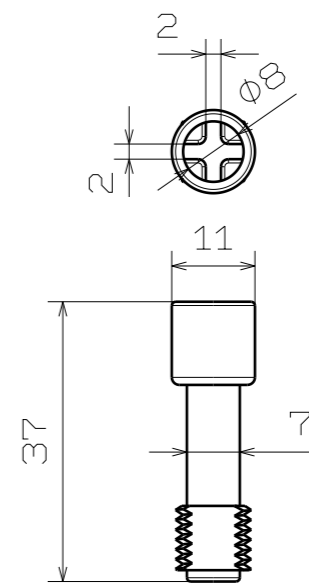

DS-XX-0811-S

断面E-E  
スケール 2:1

切断F-F  
スケール 2:1

COVER BOLT