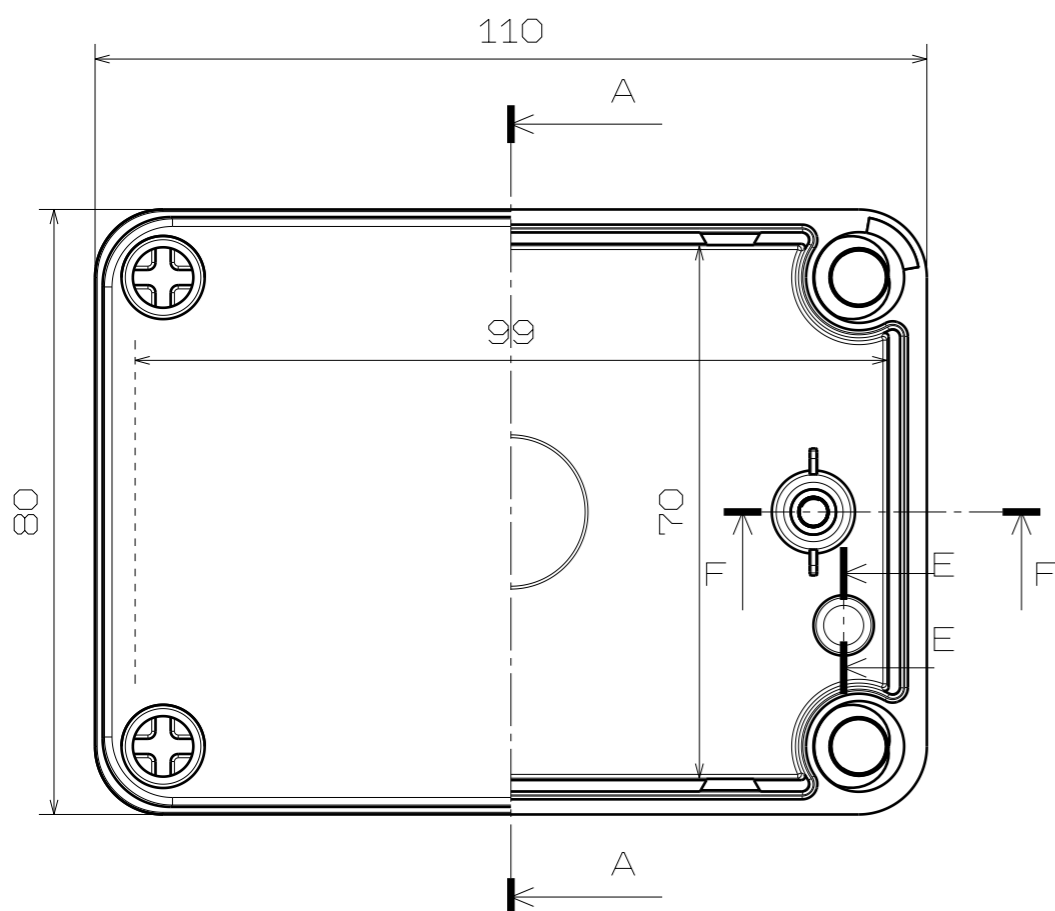

DS-XX-0811-S

断面E-E  
スケール 2:1

切断F-F  
スケール 2:1

COVER BOLT