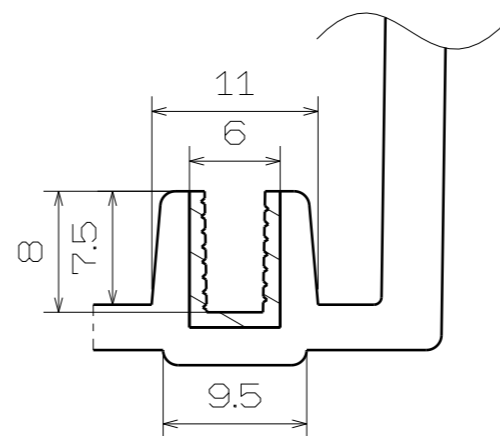

DS-XX-0811-S

断面E-E  
スケール 2:1

切断F-F  
スケール 2:1

COVER BOLT