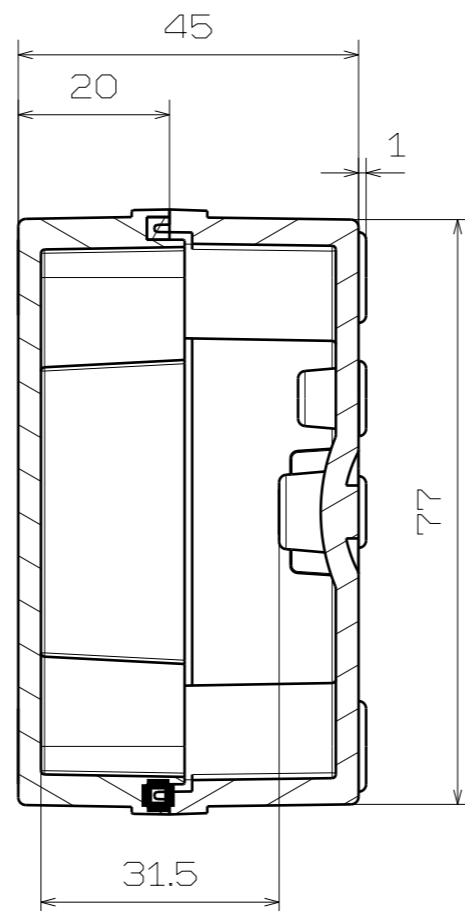

DS-XX-0811-S

断面E-E  
スケール 2:1

切断F-F  
スケール 2:1

COVER BOLT