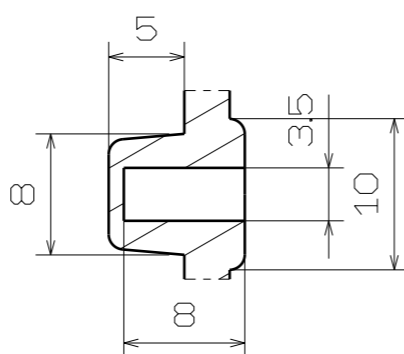

DS-XX-0811-S

断面E-E  
スケール 2:1

切断F-F  
スケール 2:1

COVER BOLT