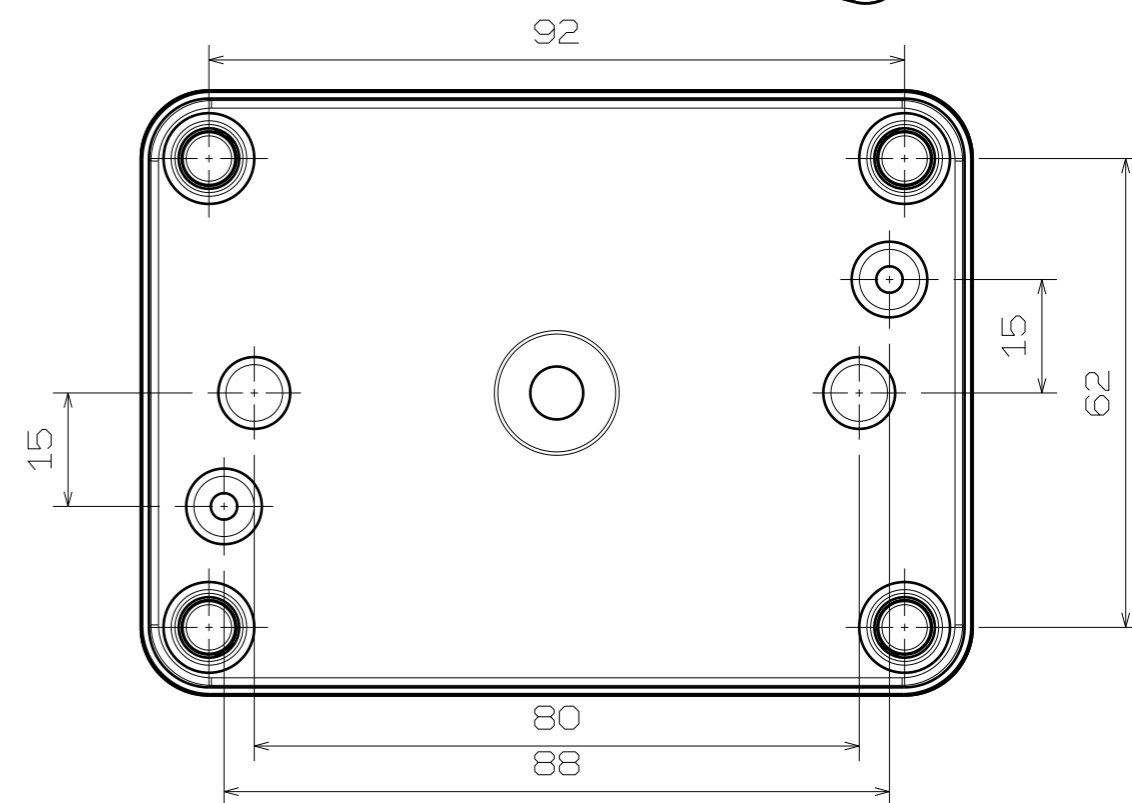

DS-XX-0811-S

断面E-E  
スケール 2:1

切断F-F  
スケール 2:1

COVER BOLT