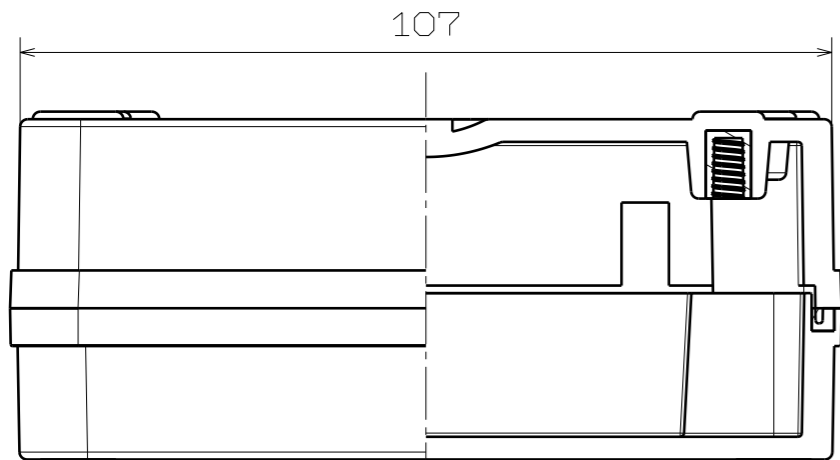

DS-XX-0811-S

断面E-E  
スケール 2:1

切断F-F  
スケール 2:1

COVER BOLT