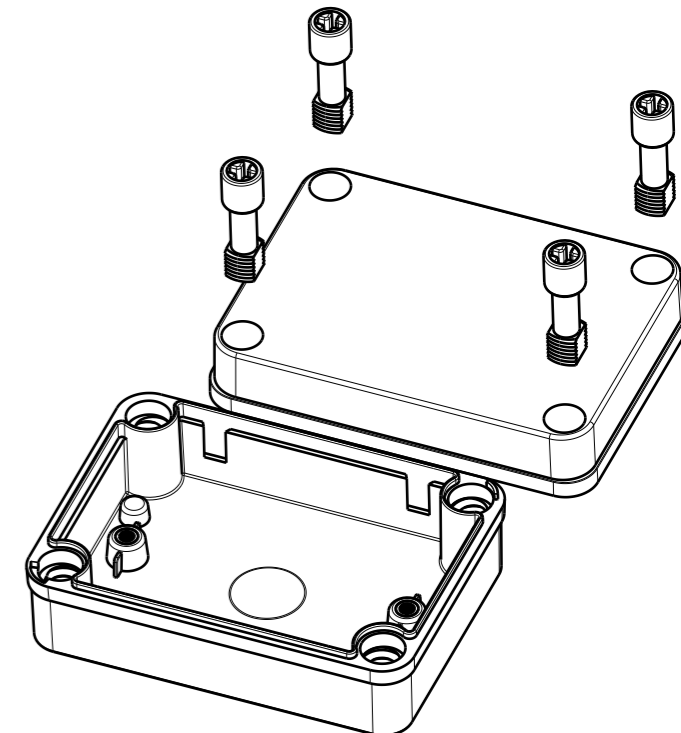

DS-XX-0811-S

断面E-E  
スケール 2:1

切断F-F  
スケール 2:1

COVER BOLT