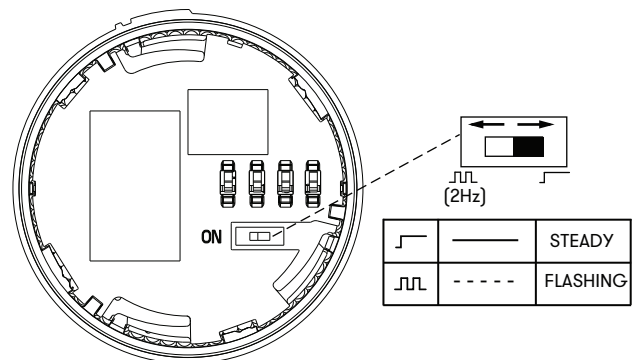

No utilizar luz estroboscópica alrededor de personas con problemas cerebrales (epilepsia). La luz estroboscópica puede causar ataques epilépticos.

ROTATING MODULES IN-LINE (PC7DR)

BEACON STROBE MODULE (PC7DFB)

BEACON (PC7DRB)

BEACON STEADY/FLASHING MODULE (PC7DCB)

DIP SWITCH SETTINGS:
OFF = ROTATING SPEED 1 (90RPM)
"ON" = ROTATING SPEED 2 (180RPM)

MULTICOLOR MODULES

	INPUTS		
	1	2	3
GREEN	X		
YELLOW		X	
RED			X
BLUE	X	X	
MAGENTA		X	X
TURQUOISE	X		X
WHITE	X	X	X