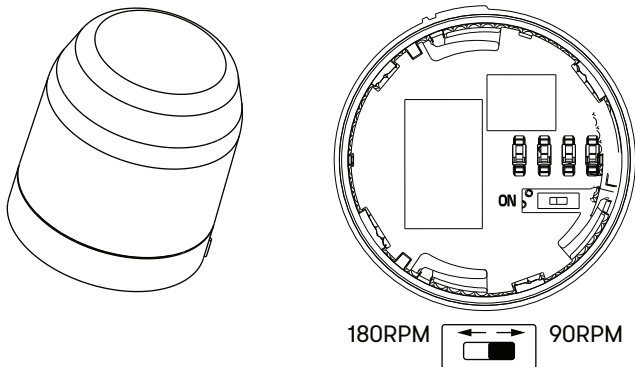

No utilizar luz estroboscópica alrededor de personas con problemas cerebrales (epilepsia). La luz estroboscópica puede causar ataques epilépticos.

ROTATING MODULES IN-LINE (PC7DR)

BEACON STROBE MODULE (PC7DFB)

BEACON (PC7DRB)

BEACON STEADY/FLASHING MODULE (PC7DCB)

DIP SWITCH SETTINGS:
OFF = ROTATING SPEED 1 (90RPM)
"ON" = ROTATING SPEED 2 (180RPM)

MULTICOLOR MODULES

	INPUTS		
	1	2	3
GREEN	X		
YELLOW		X	
RED			X
BLUE	X	X	
MAGENTA		X	X
TURQUOISE	X		X
WHITE	X	X	X