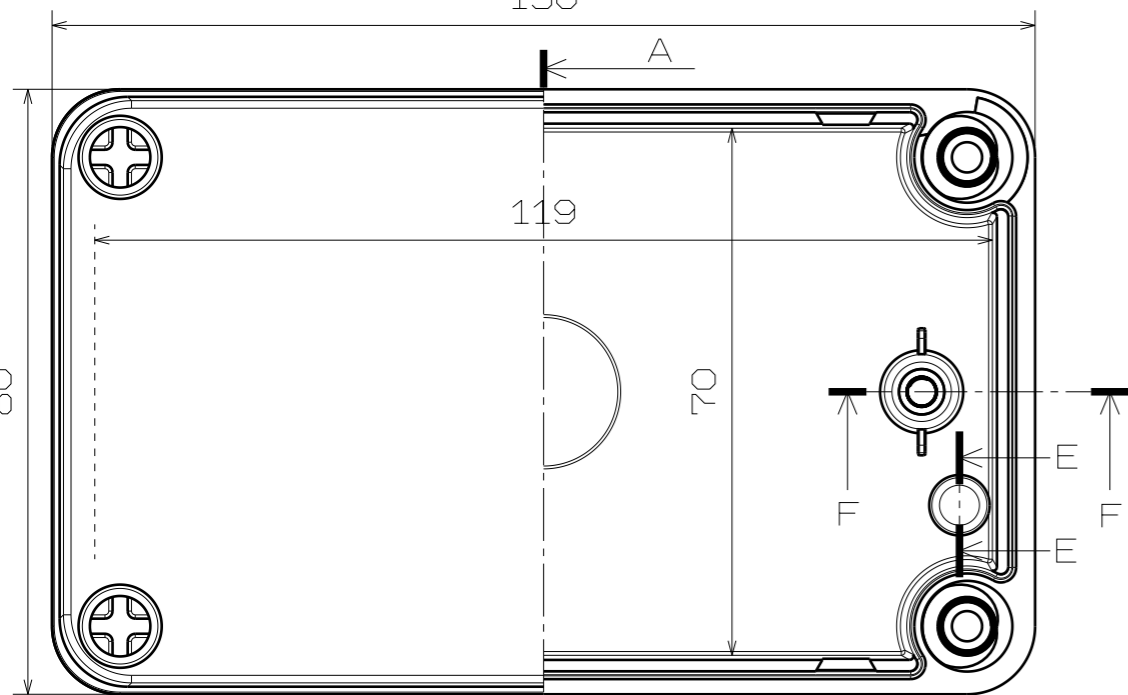

127

DS-XX-0813-1

130

A

A-A

断面 F-F
スケール: 2:1

切断 F-F
スケール: 2:1

COVER BOLT