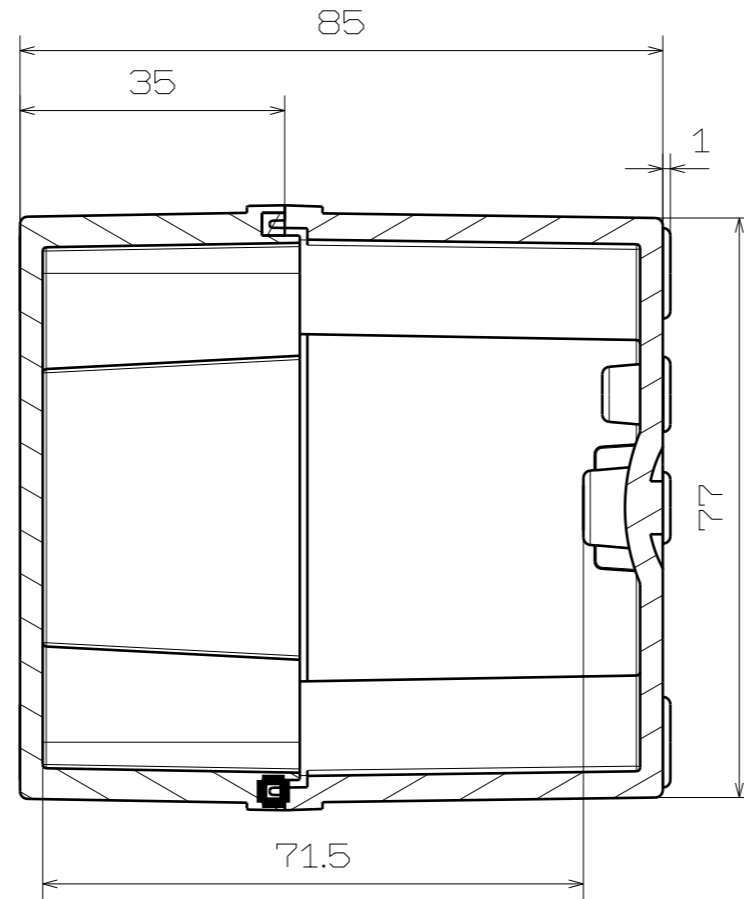

127

DS-XX-0813-1

130

A

A-A

断面 F-F
スケール: 2:1

切断 F-F
スケール: 2:1

COVER BOLT