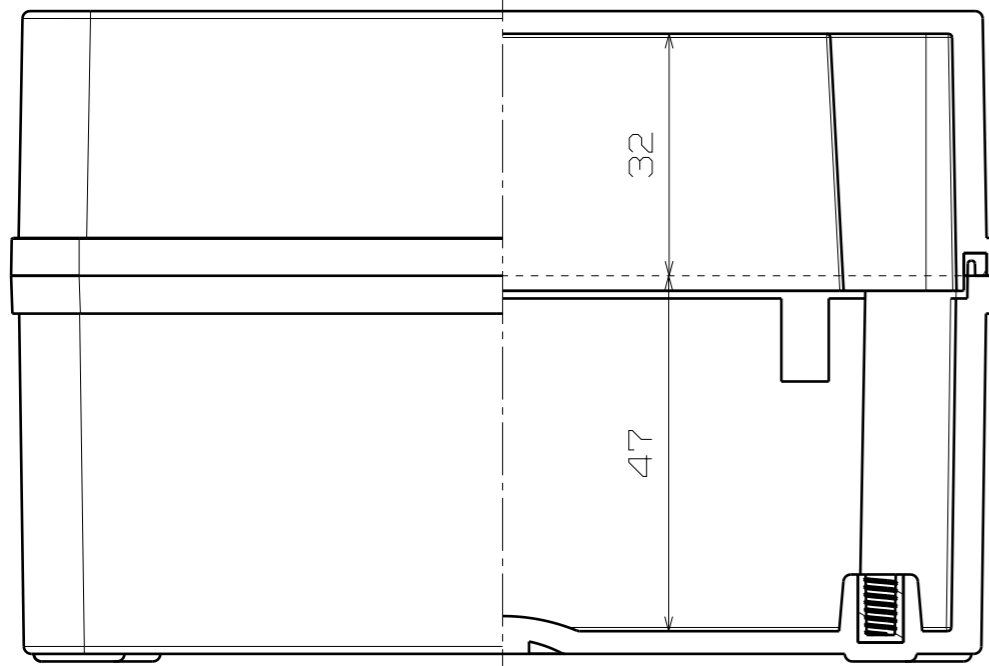

127

DS-XX-0813-1

130

A

A-A

断面 F-F
スケール: 2:1

切断 F-F
スケール: 2:1

COVER BOLT