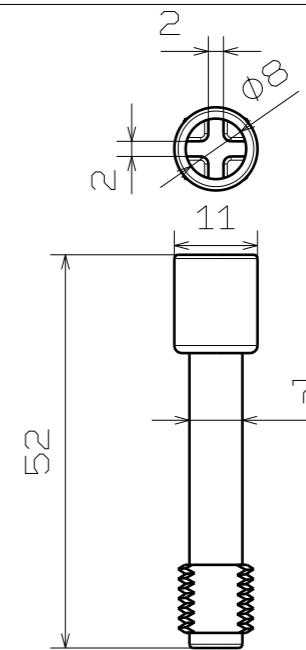

127

DS-XX-0813-1

130

A

A-A

断面 F-F
スケール: 2:1

切断 F-F
スケール: 2:1

COVER BOLT