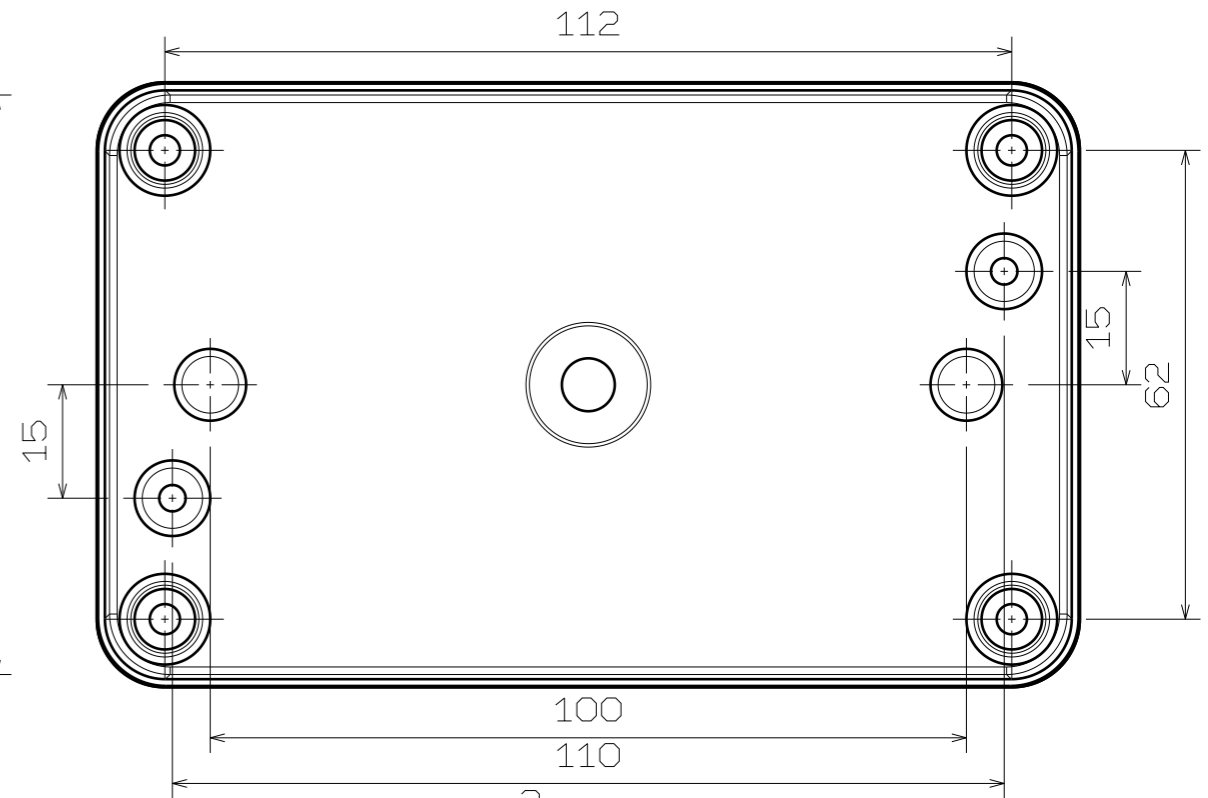

127

DS-XX-0813-1

130

A

A-A

断面 F-F
スケール: 2:1

切断 F-F
スケール: 2:1

COVER BOLT