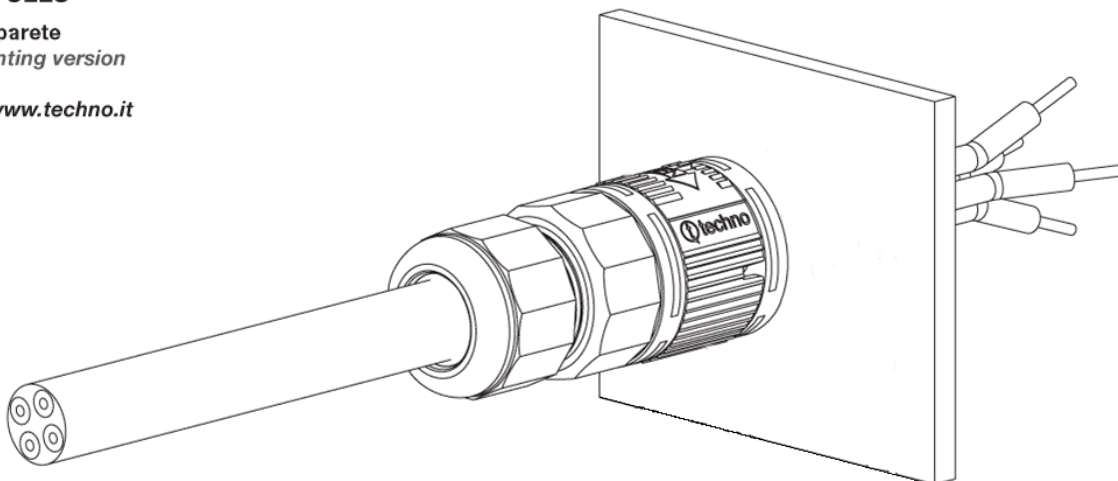

TH387
4-5 POLES

Versione a parete
Panel-mounting version

Visit us on www.techno.it