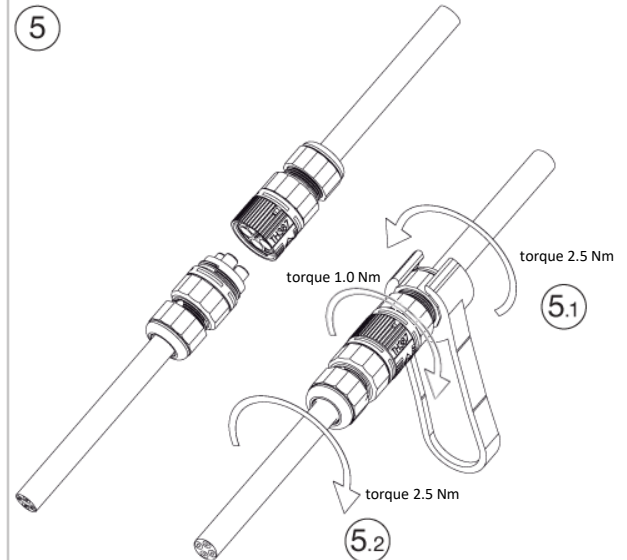

**4 POLES**

No sguainatura  
No unsheathing

④

⑤

Chiave speciale di fissaggio rapido

**TH387**  
**2-3-4-5 POLES**

Versione a parete  
Panel-mounting version

Visit us on [www.techno.it](http://www.techno.it)

Accessori su richiesta  
Accessories on request

**IP68**

**30m**  
**3bar**

**TH387**  
**4-5 POLES**

**Screw terminals**  
Screws must be closed using a torque of: 0.8 Nm for pressure wire 4 POLES  
Screws must be closed using a torque of: 0.2 Nm for pressure wire 5 POLES

**4 POLES**

**ATTENZIONE**  
Verificare la corretta posizione del gommino come da immagine seguente

Chiave speciale di fissaggio rapido

**TH387**  
**4-5 POLES**

Versione a parete  
Panel-mounting version