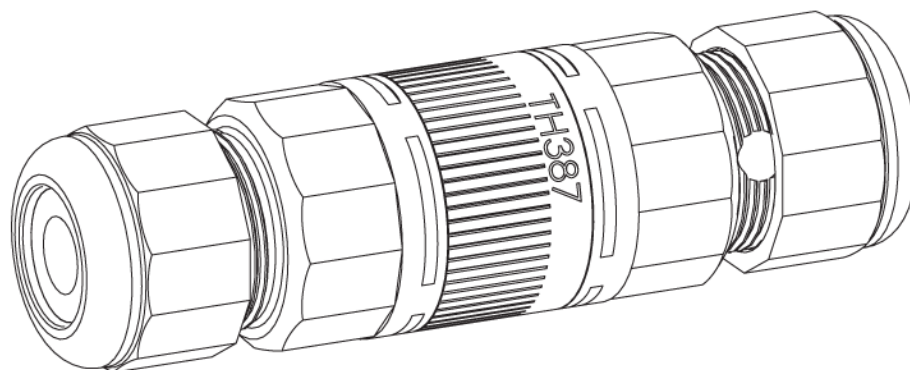

Accessori su richiesta
Accessories on request