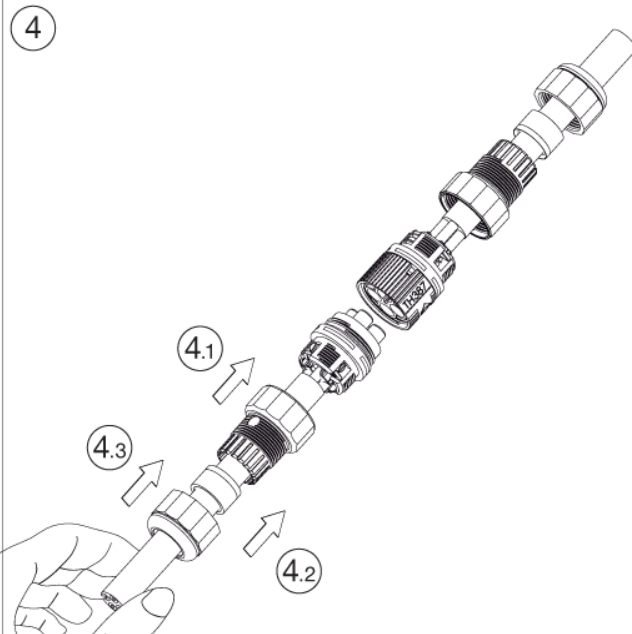

Accessori su richiesta  
Accessories on request

**IP68**

**30m**  
**3bar**

**TH387**  
**4-5 POLES**

**Screw terminals**  
Screws must be closed using a torque of: 0.8 Nm for pressure wire 4 POLES  
Screws must be closed using a torque of: 0.2 Nm for pressure wire 5 POLES

**4 POLES**

**ATTENZIONE**  
Verificare la corretta posizione del gommino come da immagine seguente

Chiave speciale di fissaggio rapido

**TH387**  
**4-5 POLES**

Versione a parete  
Panel-mounting version